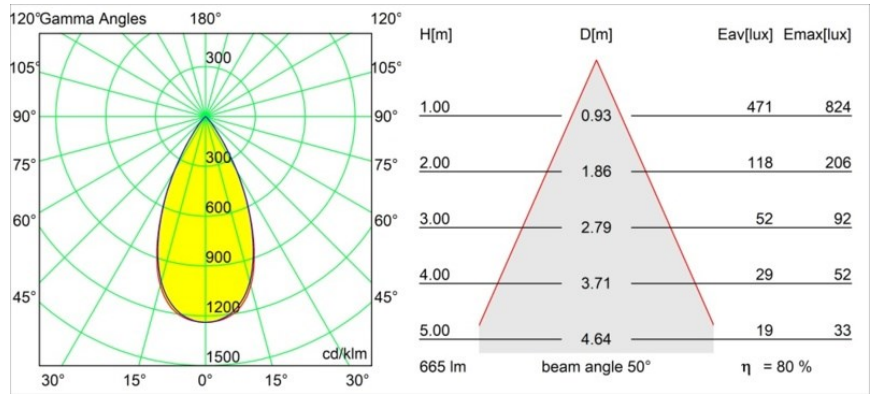

Distribution de Lumière & Schéma de Faisceau