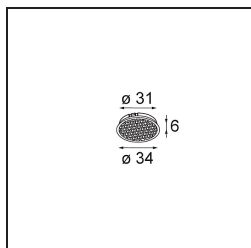

UGR	20
Commentaire	<ul style="list-style-type: none">• Tetrix Recessed Ring ou Tube Surface non inclus• Ceci n'est pas un produit complet. Un Tetrix Recessed Ring ou Tube Surface est requis.• Ceci n'est pas un produit complet. Un Tetrix Recessed Ring ou Tube Surface est requis.

TM30 & CRI diagrammes

Distribution de Lumière & Schéma de Faisceau

Accessoires d'Eclairage optiques

13515032 Snoot 32 Black Structure
13515038 Snoot 32 White Matt

13515132 Honeycomb 33 Black Structure

13515232 Light Cone 44 Black Structure
13515238 Light Cone 44 White Matt