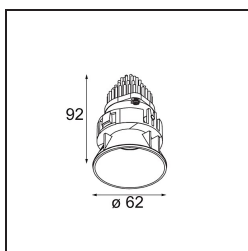

Caractéristiques

Matériaux	13741083
Type de Source Lumineuse	LED
Type de LED	BRIDGELUX WARMDIM 8W
Technologie LED	LED COB
CRI	Min. 95
Température de Couleur	1800-3000K (Warm Dim)
Durée de Vie	L90B10 à 50 000 heures
Ampoule incluse	Oui
Nombre de Sources Lumineuses	1
Code de flux CIE	99 100 100 100 81
Groupe (SDCM)	3
Direction de la Lumière	Bas
Optique	Collimateur
Faisceau mesuré (°)	50,0
Tension d'Entrée	Driver à Courant Constant Requis
Classe Électrique	III
Indice de protection IP	55
Essai au fil incandescent (°C)	850
Intérieur/extérieur	Intérieur
Application	Plafond, Mur
Montage	Encastré
Taille de découpe (mm)	ø68 for Frame Recessed; ø89 for Frame Recessed TrimLess
Profondeur de montage (mm)	110,0
Ajustabilité	Not Applicable
Distance avec l'Objet Éclairé (m)	0,1
Couleur Principale & Finition Principale	Noir, Mat
Poids brut (g)	148,0
Courant du driver (mA)	250
Min. forward voltage (Vf)	29,5
Max. forward voltage (Vf)	35,8
Connected load (W)	8,3
Flux lumineux par lampe (lm)	538
Efficacité (lm/W)	65

UGR	20
Commentaire	<ul style="list-style-type: none">• Tetrix Recessed Ring ou Tube Surface non inclus• Ceci n'est pas un produit complet. Un Tetrix Recessed Ring ou Tube Surface est requis.• Ceci n'est pas un produit complet. Un Tetrix Recessed Ring ou Tube Surface est requis.