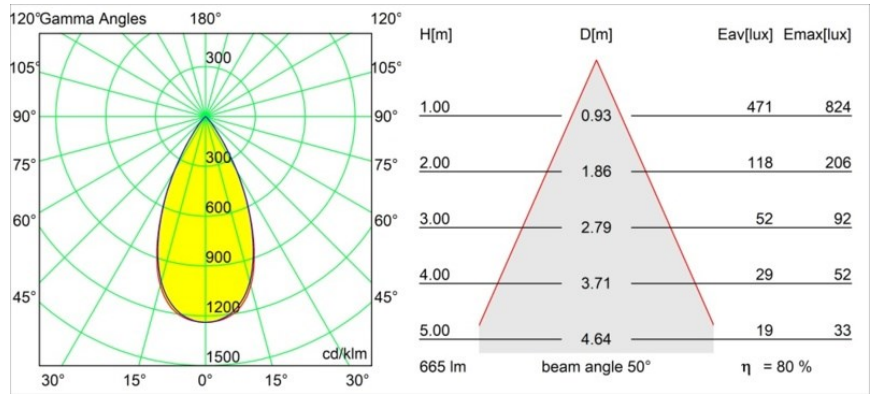

Light distribution & beam diagram