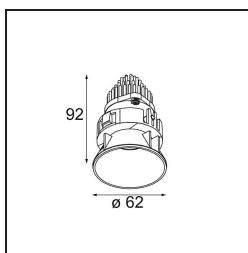

Date
Customer
Project
Type

Tetrix Oblique Recessed 62 1x IP55 LED 1800-3000K WD Flood DE Black Matt

Specifications

Material	13741083
Tipo de fuente de luz	LED
Tipo de LED	BRIDGELUX WARMDIM 8W
Tecnología LED	COB LED
CRI	Min. 95
Temperatura del color	1800-3000K (Warm Dim)
Vida Útil	L90B10 @50.000 horas
Lámpara Incluida	Sí
Número de fuentes de luz	1
Código de flujo CIE	99 100 100 100 81
Binning (SDCM)	3
Dirección de la luz	Directo
Óptica	Colimador
Ángulo de Apertura medido (°)	50,0
Voltaje de entrada	Driver de corriente constante requerido
Clasificación eléctrica	III
Clasificación del IP	55
Clasificación de hilo incandescente (°C)	850
Interio/Exterior	Interior
Aplicación	Techo, Pared
Montaje	Empotrado
Tamaño de corte (mm)	ø68 for Frame Recessed; ø89 for Frame Recessed TrimLess
Profundidad de montaje (mm)	110,0
Ajustabilidad	Not Applicable
Distancia al objeto iluminado (m)	0,1
Color principal & Acabado principal	Negro, Mate
Peso bruto (g)	148,0
Corriente de accionamiento (mA)	250
Min. forward voltage (Vf)	29,5
Max. forward voltage (Vf)	35,8
Connected load (W)	8,3
Flujo luminoso por lámpara (lm)	538

Eficacia (lm/W)	65
Índice de deslumbramiento	20
Remark	<ul style="list-style-type: none">• Tetrix Recessed Ring o Tube Surface no incluido• Este no es un producto completo. Se necesita un Tetrix Recessed Ring o Tube Surface.• Este no es un producto completo. Se necesita un Tetrix Recessed Ring o Tube Surface.