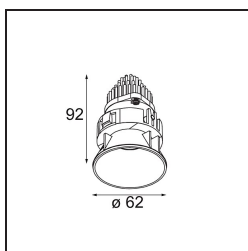

Datum
Kunde
Projekt
Art

Tetrix Oblique Recessed 62 1x IP55 LED 1800-3000K WD Flood DE Black Matt

Spezifikationen

Material	13741083
Typ der Lichtquelle	LED
LED Typ	BRIDGELUX WARMDIM 8W
LED-Technologie	COB-LED
CRI	Min. 95
Farbtemperatur	1800-3000K (Warm Dim)
Lebensdauer	L90B10 bei 50.000 Stunden
Leuchtmittel enthalten	Ja
Anzahl Lichtquellen	1
CIE-Fluxcode	99 100 100 100 81
Binning (SDCM)	3
Lichtrichtung	Abwärts
Optik	Kollimator
Gemessene Abstrahlwinkel (°)	50,0
Eingangsspannung	Konstantstrom-Treiber erforderlich
Schutzklasse	III
Schutzart	55
Glühdrahtprüfung (°C)	850
Innen/Außen	Innen
Anwendung	Decke, Wand
Montage	Einbau
Ausschnittgröße (mm)	ø68 for Frame Recessed; ø89 for Frame Recessed TrimLess
Einbautiefe (mm)	110,0
Verstellbarkeit	Not Applicable
Abstand zum beleuchteten Objekt (m)	0,1
Primärfarbe & Primäres Finish	Schwarz, Matt
Bruttogewicht (g)	148,0
Antriebsstrom (mA)	250
Min. forward voltage (Vf)	29,5
Max. forward voltage (Vf)	35,8
Connected load (W)	8,3
Lichtstrom pro Lampe (lm)	538
Effizienz (lm/W)	65
UGR	20

Spezifikationen

Bemerkung

- Tetrix Recessed Ring oder Tube Surface nicht enthalten
 - Dies ist kein vollständiges Produkt. Es wird ein Tetrix Recessed Ring oder Tube Surface benötigt.
 - Dies ist kein vollständiges Produkt. Es wird ein Tetrix Recessed Ring oder Tube Surface benötigt.
-