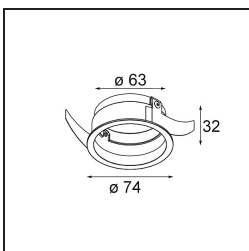

Spezifikationen

Bemerkung

- Tetrix Recessed Ring oder Tube Surface nicht enthalten
 - Dies ist kein vollständiges Produkt. Es wird ein Tetrix Recessed Ring oder Tube Surface benötigt.
 - Dies ist kein vollständiges Produkt. Es wird ein Tetrix Recessed Ring oder Tube Surface benötigt.
-

TM30 & CRI Diagramm

Lichtverteilung und Lichtverteilungskurve

Diagramm

Optisches Zubehör

13515032 Snoot 32 Black Structure
13515038 Snoot 32 White Matt

13515132 Honeycomb 33 Black Structure

13515232 Light Cone 44 Black Structure
13515238 Light Cone 44 White Matt

Montagezubehör

13510083 Ring Recessed 62 1x IP55 Black Matt
13510038 Ring Recessed 62 1x IP55 White Matt

13515430 Ring Recessed Trimless 62 1x

13515530 Concrete Kit 62 150x150 1x

13515630 Concrete Ring 62 Standard Installation Housing