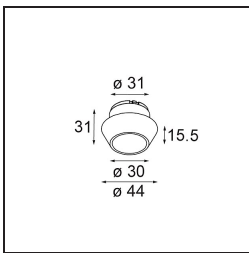

Spezifikationen

Bemerkung

- Tetrix Recessed Ring oder Tube Surface nicht enthalten
 - Dies ist kein vollständiges Produkt. Es wird ein Tetrix Recessed Ring oder Tube Surface benötigt.
 - Dies ist kein vollständiges Produkt. Es wird ein Tetrix Recessed Ring oder Tube Surface benötigt.
-

TM30 & CRI Diagramm

Lichtverteilung und Lichtverteilungskurve

Diagramm

Optisches Zubehör

13515032 Snoot 32 Black Structure
13515038 Snoot 32 White Matt

13515132 Honeycomb 33 Black Structure

13515232 Light Cone 44 Black Structure
13515238 Light Cone 44 White Matt