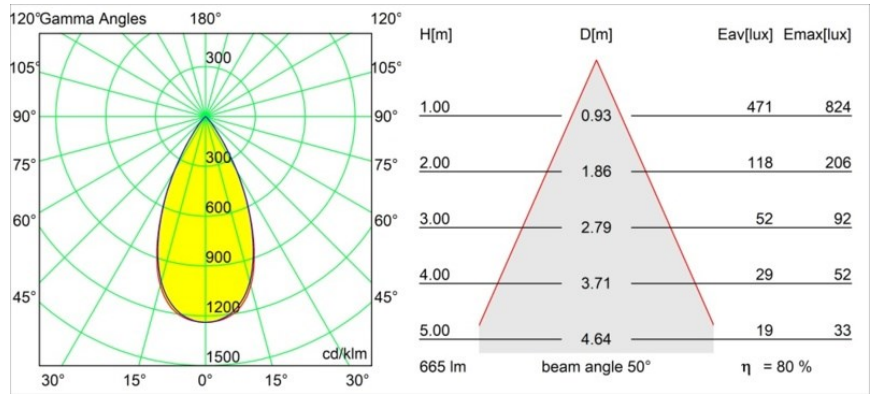

Spezifikationen

Bemerkung

- Tetrix Recessed Ring oder Tube Surface nicht enthalten
 - Dies ist kein vollständiges Produkt. Es wird ein Tetrix Recessed Ring oder Tube Surface benötigt.
 - Dies ist kein vollständiges Produkt. Es wird ein Tetrix Recessed Ring oder Tube Surface benötigt.
-

TM30 & CRI Diagramm

Lichtverteilung und Lichtverteilungskurve

Diagramm

Optisches Zubehör

13515032 Snoot 32 Black Structure
13515038 Snoot 32 White Matt

13515132 Honeycomb 33 Black Structure

13515232 Light Cone 44 Black Structure
13515238 Light Cone 44 White Matt