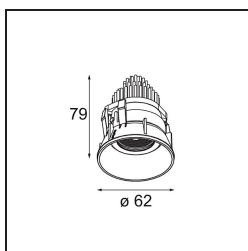

### Specificaties

Materiaal	13733083
Type Lichtbron	LED
LED type	CITIZEN CLU7A3
LED technologie	Led-COB
CRI	Min. 90
Kleurtemperatuur	2700K
Levensduur	L90B10 bij 50.000 Uur
Lamp inbegrepen	Ja
Aantal Lichtbronnen	1
CIE-fluxcode	99 100 100 100 99
Binning (SDCM)	2
Lichtrichting	Omlaag
Optisch	Collimator
Gemeten gradenbundel (°)	15,0
Ingangsspanning	Aandrijving Gelijktroom Vereist
Elektriciteitsklasse	III
IP-klasse	55
Gloeidraadtest (°C)	850
Binnen/Buiten	Binnen
Toepassing	Plafond, Wand
Montage	Inbouw
Inbouwopening (mm)	ø68 for Frame Recessed; ø89 for Frame Recessed TrimLess
Montagediepte (mm)	110,0
Verstelbaarheid	H 355° V 25°
Afstand tot Verlicht Voorwerp (m)	0,1
Primaire Kleur & Primaire Afwerking	Zwart, Mat
Brutogewicht (g)	141,0
Stroom driver (mA)	350      500
Min. forward voltage (Vf)	11,2      11,2
Max. forward voltage (Vf)	13,2      13,2
Connected load (W)	4,1      6,1
Lumenoutput per lampunit (lm)	405      545
Efficiëntie (lm/W)	99      89
UGR	7      8

---

Opmerking	<ul style="list-style-type: none"><li>• Tetrix Recessed Ring of Tube Surface niet inbegrepen</li><li>• Dit is geen compleet product. Een Tetrix Recessed Ring of Tube Surface is vereist.</li><li>• Dit is geen compleet product. Een Tetrix Recessed Ring of Tube Surface is vereist.</li></ul>
-----------	--