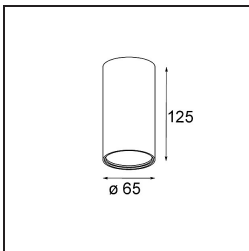

---

**TM30 & CRI Diagrammen**

**Lichtspreiding & Stralingsdiagram**

Diagrammen

**Optische Accessoires**

**13515032** Snoot 32 Black Structure  
**13515038** Snoot 32 White Matt

**13515132** Honeycomb 33 Black Structure

**Installatie Accessoires**

**13510083** Ring Recessed 62 1x IP55 Black Matt  
**13510038** Ring Recessed 62 1x IP55 White Matt

**13515430** Ring Recessed Trimless 62 1x

**13515530** Concrete Kit 62 150x150 1x

**13515630** Concrete Ring 62 Standard Installation Housing

**12293230** Plaster Kit Trimless 150x150 - 62 1x

**11624030** Installation Housing 140x250x100x210

**12292630** Gypsum Fibreboard 150x150

**13515738** Tetrix Tube Surface 65 125 1x DE White Matt