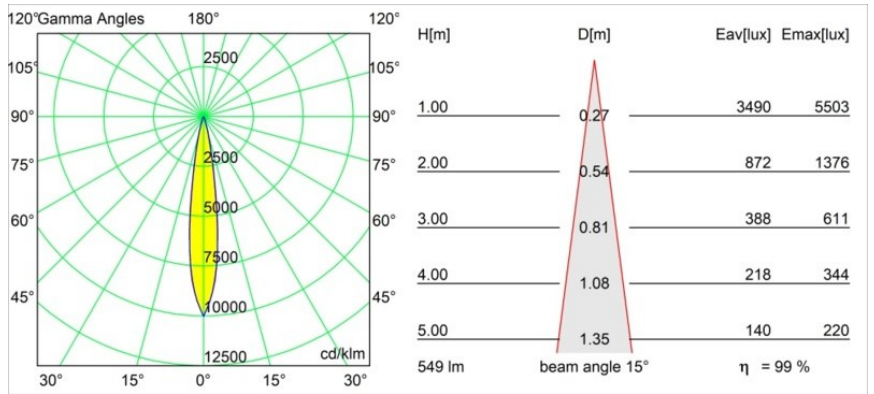

Lichtspreiding & Stralingsdiagram