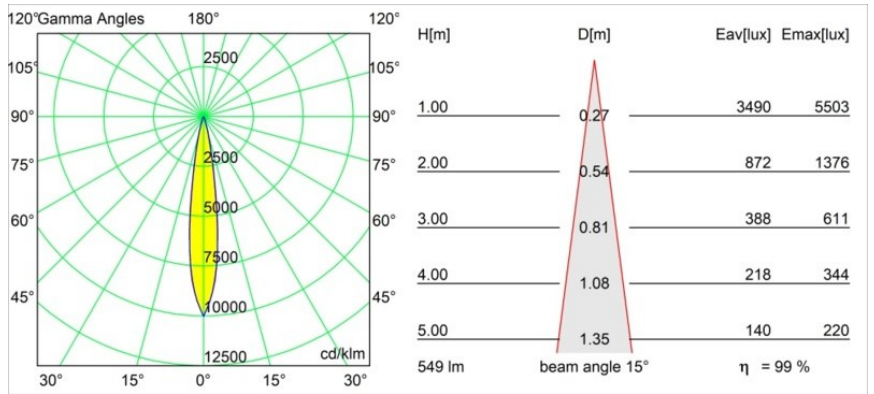

Light distribution & beam diagram