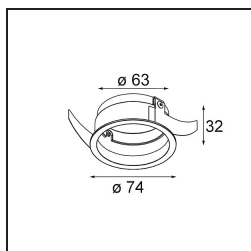

Livello abbagliamento	7	8
Remark	<ul style="list-style-type: none">• Tetrix Recessed Ring o Tube Surface non incluso• Questo non è un prodotto completo. È necessario un Tetrix Recessed Ring o Tube Surface.• Questo non è un prodotto completo. È necessario un Tetrix Recessed Ring o Tube Surface.	

TM30 & CRI diagram

Light distribution & beam diagram

Diagrams

Accessorio Ottico

- 13515032** Snoot 32 Black Structure
- 13515038** Snoot 32 White Matt

- 13515132** Honeycomb 33 Black Structure

Accessori Installazione

- 13510083** Ring Recessed 62 1x IP55 Black Matt
- 13510038** Ring Recessed 62 1x IP55 White Matt

- 13515430** Ring Recessed Trimless 62 1x

- 13515530** Concrete Kit 62 150x150 1x

13515630 Concrete Ring 62 Standard Installation Housing