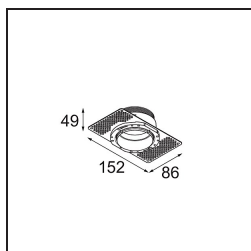

Livello abbagliamento	7	8
Remark	<ul style="list-style-type: none">• Tetrix Recessed Ring o Tube Surface non incluso• Questo non è un prodotto completo. È necessario un Tetrix Recessed Ring o Tube Surface.• Questo non è un prodotto completo. È necessario un Tetrix Recessed Ring o Tube Surface.	

TM30 & CRI diagram

Light distribution & beam diagram

Diagrams

Accessorio Ottico

- 13515032** Snoot 32 Black Structure
- 13515038** Snoot 32 White Matt

- 13515132** Honeycomb 33 Black Structure

Accessori Installazione

- 13510083** Ring Recessed 62 1x IP55 Black Matt
- 13510038** Ring Recessed 62 1x IP55 White Matt

- 13515430** Ring Recessed Trimless 62 1x

- 13515530** Concrete Kit 62 150x150 1x

13515630 Concrete Ring 62 Standard Installation Housing