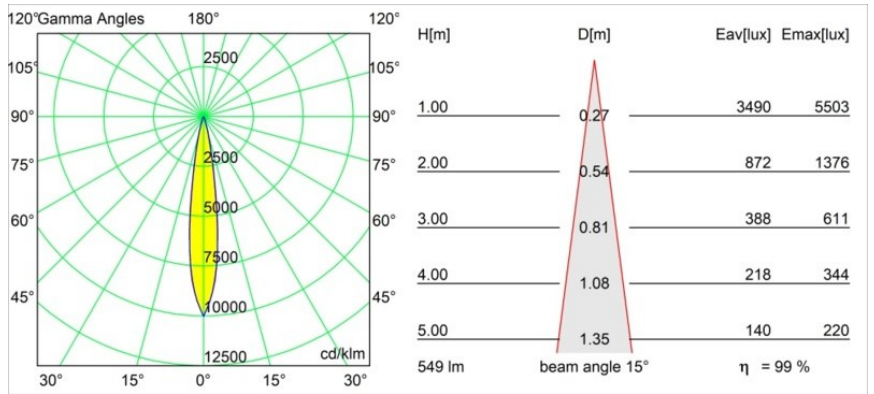

Distribution de Lumière & Schéma de Faisceau