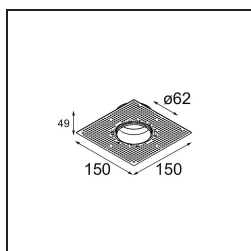

12293230 Plaster Kit Trimless 150x150 - 62 1x