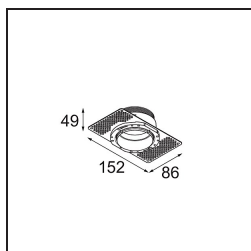

### Caractéristiques

Matériaux	13733083
Type de Source Lumineuse	LED
Type de LED	CITIZEN CLU7A3
Technologie LED	LED COB
CRI	Min. 90
Température de Couleur	2700K
Durée de Vie	L90B10 à 50 000 heures
Ampoule incluse	Oui
Nombre de Sources Lumineuses	1
Code de flux CIE	99 100 100 100 99
Groupe (SDCM)	2
Direction de la Lumière	Bas
Optique	Collimateur
Faisceau mesuré (°)	15,0
Tension d'Entrée	Driver à Courant Constant Requis
Classe Électrique	III
Indice de protection IP	55
Essai au fil incandescent (°C)	850
Intérieur/extérieur	Intérieur
Application	Plafond, Mur
Montage	Encastré
Taille de découpe (mm)	ø68 for Frame Recessed; ø89 for Frame Recessed TrimLess
Profondeur de montage (mm)	110,0
Ajustabilité	H 355° V 25°
Distance avec l'Objet Éclairé (m)	0,1
Couleur Principale & Finition Principale	Noir, Mat
Poids brut (g)	141,0
Courant du driver (mA)	350 500
Min. forward voltage (Vf)	11,2 11,2
Max. forward voltage (Vf)	13,2 13,2
Connected load (W)	4,1 6,1
Flux lumineux par lampe (lm)	405 545
Efficacité (lm/W)	99 89

---

UGR	7	8
Commentaire	<ul style="list-style-type: none"><li>• Tetrix Recessed Ring ou Tube Surface non inclus</li><li>• Ceci n'est pas un produit complet. Un Tetrix Recessed Ring ou Tube Surface est requis.</li><li>• Ceci n'est pas un produit complet. Un Tetrix Recessed Ring ou Tube Surface est requis.</li></ul>	

---

**TM30 & CRI diagrammes**

**Distribution de Lumière & Schéma de Faisceau**

**Accessoires d'Eclairage optiques**

**13515032** Snoot 32 Black Structure  
**13515038** Snoot 32 White Matt

**13515132** Honeycomb 33 Black Structure

**Accessoires d'Eclairage d'installation**

**13510083** Ring Recessed 62 1x IP55 Black Matt  
**13510038** Ring Recessed 62 1x IP55 White Matt

**13515430** Ring Recessed Trimless 62 1x

**13515530** Concrete Kit 62 150x150 1x