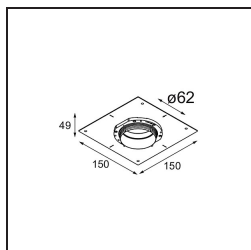

13515530 Concrete Kit 62 150x150 1x