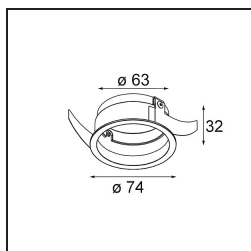

Accessoires d'Eclairage d'installation

13510083 Ring Recessed 62 1x IP55 Black Matt
13510038 Ring Recessed 62 1x IP55 White Matt