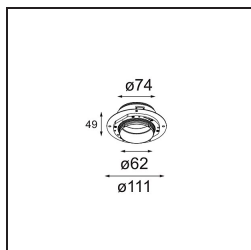

---

**TM30 & CRI diagrammes**

**Distribution de Lumière & Schéma de Faisceau**

**Accessoires d'Eclairage optiques**

**13515032** Snoot 32 Black Structure  
**13515038** Snoot 32 White Matt

**13515132** Honeycomb 33 Black Structure

**Accessoires d'Eclairage d'installation**

**13510083** Ring Recessed 62 1x IP55 Black Matt  
**13510038** Ring Recessed 62 1x IP55 White Matt

**13515430** Ring Recessed Trimless 62 1x

**13515530** Concrete Kit 62 150x150 1x