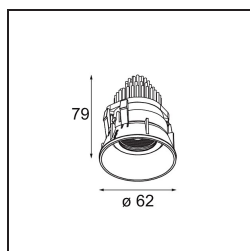

Date
Client
Projet
Type

*Tetrix Adjustable Recessed 62 1x IP55 LED 2700K Spot DE Black Matt*

En jouant avec les pièces, en les assemblant de toutes les façons possibles. Tetrix vous permet d'apporter une touche personnalisée grâce aux options de design et aux accessoires. Il est polyvalent, s'adapte partout et s'installe en un clin d'œil.

### Caractéristiques

Matériaux	13733083
Type de Source Lumineuse	LED
Type de LED	CITIZEN CLU7A3
Technologie LED	LED COB
CRI	Min. 90
Température de Couleur	2700K
Durée de Vie	L90B10 à 50 000 heures
Ampoule incluse	Oui
Nombre de Sources Lumineuses	1
Code de flux CIE	99 100 100 100 99
Groupe (SDCM)	2
Direction de la Lumière	Bas
Optique	Collimateur
Faisceau mesuré (°)	15,0
Tension d'Entrée	Driver à Courant Constant Requis
Classe Électrique	III
Indice de protection IP	55
Essai au fil incandescent (°C)	850
Intérieur/extérieur	Intérieur
Application	Plafond, Mur
Montage	Encastré
Taille de découpe (mm)	ø68 for Frame Recessed; ø89 for Frame Recessed TrimLess
Profondeur de montage (mm)	110,0
Ajustabilité	H 355° V 25°
Distance avec l'Objet Éclairé (m)	0,1
Couleur Principale & Finition Principale	Noir, Mat
Poids brut (g)	141,0
Courant du driver (mA)	350 500
Min. forward voltage (Vf)	11,2 11,2
Max. forward voltage (Vf)	13,2 13,2
Connected load (W)	4,1 6,1
Flux lumineux par lampe (lm)	405 545
Efficacité (lm/W)	99 89

---

UGR	7	8
Commentaire	<ul style="list-style-type: none"><li>• Tetrix Recessed Ring ou Tube Surface non inclus</li><li>• Ceci n'est pas un produit complet. Un Tetrix Recessed Ring ou Tube Surface est requis.</li><li>• Ceci n'est pas un produit complet. Un Tetrix Recessed Ring ou Tube Surface est requis.</li></ul>	