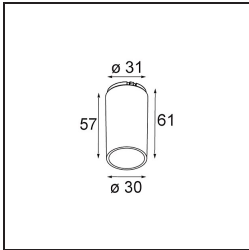

Datum
Kunde
Projekt
Art

Tetrix Adjustable Recessed 62 1x IP55 LED 2700K Spot DE Black Matt

Spezifikationen

Material	13733083
Typ der Lichtquelle	LED
LED Typ	CITIZEN CLU7A3
LED-Technologie	COB-LED
CRI	Min. 90
Farbtemperatur	2700K
Lebensdauer	L90B10 bei 50.000 Stunden
Leuchtmittel enthalten	Ja
Anzahl Lichtquellen	1
CIE-Fluxcode	99 100 100 100 99
Binning (SDCM)	2
Lichtrichtung	Abwärts
Optik	Kollimator
Gemessene Abstrahlwinkel (°)	15,0
Eingangsspannung	Konstantstrom-Treiber erforderlich
Schutzklasse	III
Schutzart	55
Glühdrahtprüfung (°C)	850
Innen/Außen	Innen
Anwendung	Decke, Wand
Montage	Einbau
Ausschnittgröße (mm)	ø68 for Frame Recessed; ø89 for Frame Recessed TrimLess
Einbautiefe (mm)	110,0
Verstellbarkeit	H 355° V 25°
Abstand zum beleuchteten Objekt (m)	0,1
Primärfarbe & Primäres Finish	Schwarz, Matt
Bruttogewicht (g)	141,0
Antriebsstrom (mA)	350 500
Min. forward voltage (Vf)	11,2 11,2
Max. forward voltage (Vf)	13,2 13,2
Connected load (W)	4,1 6,1
Lichtstrom pro Lampe (lm)	405 545
Effizienz (lm/W)	99 89
UGR	7 8

Bemerkung	<ul style="list-style-type: none">• Tetrix Recessed Ring oder Tube Surface nicht enthalten• Dies ist kein vollständiges Produkt. Es wird ein Tetrix Recessed Ring oder Tube Surface benötigt.• Dies ist kein vollständiges Produkt. Es wird ein Tetrix Recessed Ring oder Tube Surface benötigt.
-----------	--

TM30 & CRI Diagramm

Lichtverteilung und Lichtverteilungskurve

Diagramm

Optisches Zubehör

13515032 Snoot 32 Black Structure
13515038 Snoot 32 White Matt

13515132 Honeycomb 33 Black Structure

Montagezubehör

13510083 Ring Recessed 62 1x IP55 Black Matt
13510038 Ring Recessed 62 1x IP55 White Matt

13515430 Ring Recessed Trimless 62 1x

13515530 Concrete Kit 62 150x150 1x

13515630 Concrete Ring 62 Standard Installation Housing

12293230 Plaster Kit Trimless 150x150 - 62 1x

11624030 Installation Housing 140x250x100x210