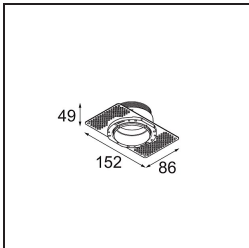

Datum
Kunde
Projekt
Art

Tetrix Adjustable Recessed 62 1x IP55 LED 2700K Spot DE Black Matt

Spezifikationen

Material	13733083
Typ der Lichtquelle	LED
LED Typ	CITIZEN CLU7A3
LED-Technologie	COB-LED
CRI	Min. 90
Farbtemperatur	2700K
Lebensdauer	L90B10 bei 50.000 Stunden
Leuchtmittel enthalten	Ja
Anzahl Lichtquellen	1
CIE-Fluxcode	99 100 100 100 99
Binning (SDCM)	2
Lichtrichtung	Abwärts
Optik	Kollimator
Gemessene Abstrahlwinkel (°)	15,0
Eingangsspannung	Konstantstrom-Treiber erforderlich
Schutzklasse	III
Schutzart	55
Glühdrahtprüfung (°C)	850
Innen/Außen	Innen
Anwendung	Decke, Wand
Montage	Einbau
Ausschnittgröße (mm)	ø68 for Frame Recessed; ø89 for Frame Recessed TrimLess
Einbautiefe (mm)	110,0
Verstellbarkeit	H 355° V 25°
Abstand zum beleuchteten Objekt (m)	0,1
Primärfarbe & Primäres Finish	Schwarz, Matt
Bruttogewicht (g)	141,0
Antriebsstrom (mA)	350 500
Min. forward voltage (Vf)	11,2 11,2
Max. forward voltage (Vf)	13,2 13,2
Connected load (W)	4,1 6,1
Lichtstrom pro Lampe (lm)	405 545
Effizienz (lm/W)	99 89
UGR	7 8

Bemerkung	<ul style="list-style-type: none">• Tetrix Recessed Ring oder Tube Surface nicht enthalten• Dies ist kein vollständiges Produkt. Es wird ein Tetrix Recessed Ring oder Tube Surface benötigt.• Dies ist kein vollständiges Produkt. Es wird ein Tetrix Recessed Ring oder Tube Surface benötigt.
-----------	--

TM30 & CRI Diagramm

Lichtverteilung und Lichtverteilungskurve

Diagramm

Optisches Zubehör

13515032 Snoot 32 Black Structure
13515038 Snoot 32 White Matt

13515132 Honeycomb 33 Black Structure

Montagezubehör

13510083 Ring Recessed 62 1x IP55 Black Matt
13510038 Ring Recessed 62 1x IP55 White Matt

13515430 Ring Recessed Trimless 62 1x

13515530 Concrete Kit 62 150x150 1x

13515630 Concrete Ring 62 Standard Installation Housing

12293230 Plaster Kit Trimless 150x150 - 62 1x

11624030 Installation Housing 140x250x100x210