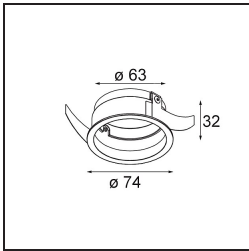

Datum
Kunde
Projekt
Art

Tetrix Adjustable Recessed 62 1x IP55 LED 2700K Spot DE Black Matt

Spezifikationen

Material	13733083
Typ der Lichtquelle	LED
LED Typ	CITIZEN CLU7A3
LED-Technologie	COB-LED
CRI	Min. 90
Farbtemperatur	2700K
Lebensdauer	L90B10 bei 50.000 Stunden
Leuchtmittel enthalten	Ja
Anzahl Lichtquellen	1
CIE-Fluxcode	99 100 100 100 99
Binning (SDCM)	2
Lichtrichtung	Abwärts
Optik	Kollimator
Gemessene Abstrahlwinkel (°)	15,0
Eingangsspannung	Konstantstrom-Treiber erforderlich
Schutzklasse	III
Schutzart	55
Glühdrahtprüfung (°C)	850
Innen/Außen	Innen
Anwendung	Decke, Wand
Montage	Einbau
Ausschnittgröße (mm)	ø68 for Frame Recessed; ø89 for Frame Recessed TrimLess
Einbautiefe (mm)	110,0
Verstellbarkeit	H 355° V 25°
Abstand zum beleuchteten Objekt (m)	0,1
Primärfarbe & Primäres Finish	Schwarz, Matt
Bruttogewicht (g)	141,0
Antriebsstrom (mA)	350 500
Min. forward voltage (Vf)	11,2 11,2
Max. forward voltage (Vf)	13,2 13,2
Connected load (W)	4,1 6,1
Lichtstrom pro Lampe (lm)	405 545
Effizienz (lm/W)	99 89
UGR	7 8

Bemerkung	<ul style="list-style-type: none">• Tetrix Recessed Ring oder Tube Surface nicht enthalten• Dies ist kein vollständiges Produkt. Es wird ein Tetrix Recessed Ring oder Tube Surface benötigt.• Dies ist kein vollständiges Produkt. Es wird ein Tetrix Recessed Ring oder Tube Surface benötigt.
-----------	--

TM30 & CRI Diagramm

Lichtverteilung und Lichtverteilungskurve

Diagramm

Optisches Zubehör

13515032 Snoot 32 Black Structure
13515038 Snoot 32 White Matt

13515132 Honeycomb 33 Black Structure

Montagezubehör

13510083 Ring Recessed 62 1x IP55 Black Matt
13510038 Ring Recessed 62 1x IP55 White Matt

13515430 Ring Recessed Trimless 62 1x

13515530 Concrete Kit 62 150x150 1x

13515630 Concrete Ring 62 Standard Installation Housing

12293230 Plaster Kit Trimless 150x150 - 62 1x

11624030 Installation Housing 140x250x100x210