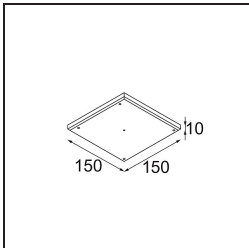

TM30 & CRI Diagramm

Lichtverteilung und Lichtverteilungskurve

Diagramm

Optisches Zubehör

13515032 Snoot 32 Black Structure
13515038 Snoot 32 White Matt

13515132 Honeycomb 33 Black Structure

Montagezubehör

13510083 Ring Recessed 62 1x IP55 Black Matt
13510038 Ring Recessed 62 1x IP55 White Matt

13515430 Ring Recessed Trimless 62 1x

13515530 Concrete Kit 62 150x150 1x

13515630 Concrete Ring 62 Standard Installation Housing

12293230 Plaster Kit Trimless 150x150 - 62 1x

11624030 Installation Housing 140x250x100x210