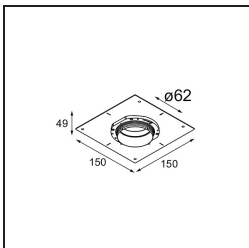

Datum
Kunde
Projekt
Art

Tetrix Adjustable Recessed 62 1x IP55 LED 2700K Spot DE Black Matt

Spezifikationen

Material	13733083
Typ der Lichtquelle	LED
LED Typ	CITIZEN CLU7A3
LED-Technologie	COB-LED
CRI	Min. 90
Farbtemperatur	2700K
Lebensdauer	L90B10 bei 50.000 Stunden
Leuchtmittel enthalten	Ja
Anzahl Lichtquellen	1
CIE-Fluxcode	99 100 100 100 99
Binning (SDCM)	2
Lichtrichtung	Abwärts
Optik	Kollimator
Gemessene Abstrahlwinkel (°)	15,0
Eingangsspannung	Konstantstrom-Treiber erforderlich
Schutzklasse	III
Schutzart	55
Glühdrahtprüfung (°C)	850
Innen/Außen	Innen
Anwendung	Decke, Wand
Montage	Einbau
Ausschnittgröße (mm)	ø68 for Frame Recessed; ø89 for Frame Recessed TrimLess
Einbautiefe (mm)	110,0
Verstellbarkeit	H 355° V 25°
Abstand zum beleuchteten Objekt (m)	0,1
Primärfarbe & Primäres Finish	Schwarz, Matt
Bruttogewicht (g)	141,0
Antriebsstrom (mA)	350 500
Min. forward voltage (Vf)	11,2 11,2
Max. forward voltage (Vf)	13,2 13,2
Connected load (W)	4,1 6,1
Lichtstrom pro Lampe (lm)	405 545
Effizienz (lm/W)	99 89
UGR	7 8

Bemerkung	<ul style="list-style-type: none">• Tetrix Recessed Ring oder Tube Surface nicht enthalten• Dies ist kein vollständiges Produkt. Es wird ein Tetrix Recessed Ring oder Tube Surface benötigt.• Dies ist kein vollständiges Produkt. Es wird ein Tetrix Recessed Ring oder Tube Surface benötigt.
-----------	--

TM30 & CRI Diagramm

Lichtverteilung und Lichtverteilungskurve

Diagramm

Optisches Zubehör

13515032 Snoot 32 Black Structure
13515038 Snoot 32 White Matt

13515132 Honeycomb 33 Black Structure

Montagezubehör

13510083 Ring Recessed 62 1x IP55 Black Matt
13510038 Ring Recessed 62 1x IP55 White Matt

13515430 Ring Recessed Trimless 62 1x

13515530 Concrete Kit 62 150x150 1x

13515630 Concrete Ring 62 Standard Installation Housing

12293230 Plaster Kit Trimless 150x150 - 62 1x

11624030 Installation Housing 140x250x100x210