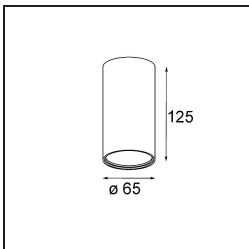

13515738 Tetrix Tube Surface 65 125 1x DE White Matt

13515783 Tetrix Tube Surface 65 125 1x DE Black Matt

Wählen Sie das benötigte Zubehör