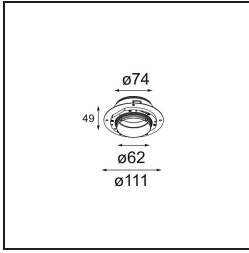

13515630 Concrete Ring 62 Standard Installation Housing