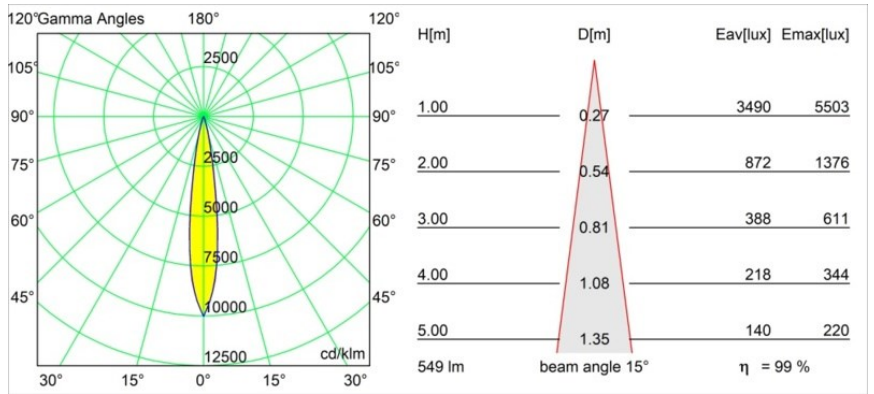

Lichtverteilung und Lichtverteilungskurve