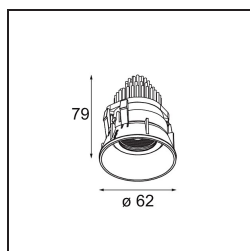

Datum
Kunde
Projekt
Art

Tetrix Adjustable Recessed 62 1x IP55 LED 2700K Spot DE Black Matt

Spezifikationen

Material	13733083
Typ der Lichtquelle	LED
LED Typ	CITIZEN CLU7A3
LED-Technologie	COB-LED
CRI	Min. 90
Farbtemperatur	2700K
Lebensdauer	L90B10 bei 50.000 Stunden
Leuchtmittel enthalten	Ja
Anzahl Lichtquellen	1
CIE-Fluxcode	99 100 100 100 99
Binning (SDCM)	2
Lichtrichtung	Abwärts
Optik	Kollimator
Gemessene Abstrahlwinkel (°)	15,0
Eingangsspannung	Konstantstrom-Treiber erforderlich
Schutzklasse	III
Schutzart	55
Glühdrahtprüfung (°C)	850
Innen/Außen	Innen
Anwendung	Decke, Wand
Montage	Einbau
Ausschnittgröße (mm)	ø68 for Frame Recessed; ø89 for Frame Recessed TrimLess
Einbautiefe (mm)	110,0
Verstellbarkeit	H 355° V 25°
Abstand zum beleuchteten Objekt (m)	0,1
Primärfarbe & Primäres Finish	Schwarz, Matt
Bruttogewicht (g)	141,0
Antriebsstrom (mA)	350 500
Min. forward voltage (Vf)	11,2 11,2
Max. forward voltage (Vf)	13,2 13,2
Connected load (W)	4,1 6,1
Lichtstrom pro Lampe (lm)	405 545
Effizienz (lm/W)	99 89
UGR	7 8

Bemerkung	<ul style="list-style-type: none">• Tetrix Recessed Ring oder Tube Surface nicht enthalten• Dies ist kein vollständiges Produkt. Es wird ein Tetrix Recessed Ring oder Tube Surface benötigt.• Dies ist kein vollständiges Produkt. Es wird ein Tetrix Recessed Ring oder Tube Surface benötigt.
-----------	--