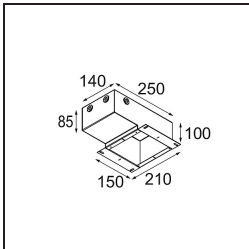

TM30 & CRI Diagramm

Lichtverteilung und Lichtverteilungskurve

Diagramm

Optisches Zubehör

13515032 Snoot 32 Black Structure
13515038 Snoot 32 White Matt

13515132 Honeycomb 33 Black Structure

Montagezubehör

13510083 Ring Recessed 62 1x IP55 Black Matt
13510038 Ring Recessed 62 1x IP55 White Matt

13515430 Ring Recessed Trimless 62 1x

13515530 Concrete Kit 62 150x150 1x

13515630 Concrete Ring 62 Standard Installation Housing

12293230 Plaster Kit Trimless 150x150 - 62 1x

11624030 Installation Housing 140x250x100x210