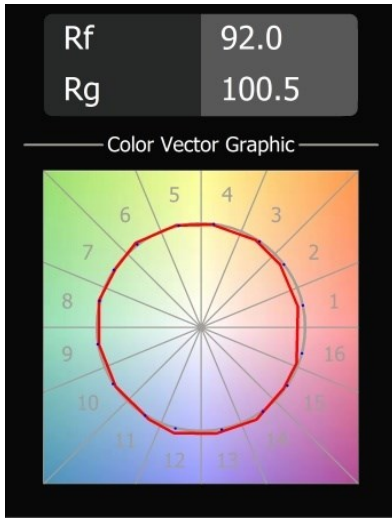

TM30 & CRI Diagramm