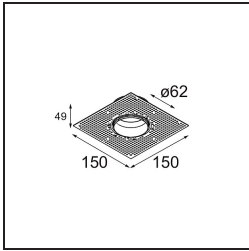

12293230 Plaster Kit Trimless 150x150 - 62 1x