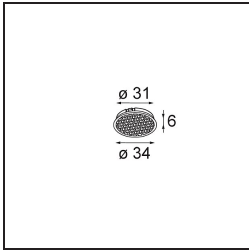

Datum
Kunde
Projekt
Art

Tetrix Adjustable Recessed 62 1x IP55 LED 2700K Spot DE Black Matt

Spezifikationen

Material	13733083
Typ der Lichtquelle	LED
LED Typ	CITIZEN CLU7A3
LED-Technologie	COB-LED
CRI	Min. 90
Farbtemperatur	2700K
Lebensdauer	L90B10 bei 50.000 Stunden
Leuchtmittel enthalten	Ja
Anzahl Lichtquellen	1
CIE-Fluxcode	99 100 100 100 99
Binning (SDCM)	2
Lichtrichtung	Abwärts
Optik	Kollimator
Gemessene Abstrahlwinkel (°)	15,0
Eingangsspannung	Konstantstrom-Treiber erforderlich
Schutzklasse	III
Schutzart	55
Glühdrahtprüfung (°C)	850
Innen/Außen	Innen
Anwendung	Decke, Wand
Montage	Einbau
Ausschnittgröße (mm)	ø68 for Frame Recessed; ø89 for Frame Recessed TrimLess
Einbautiefe (mm)	110,0
Verstellbarkeit	H 355° V 25°
Abstand zum beleuchteten Objekt (m)	0,1
Primärfarbe & Primäres Finish	Schwarz, Matt
Bruttogewicht (g)	141,0
Antriebsstrom (mA)	350 500
Min. forward voltage (Vf)	11,2 11,2
Max. forward voltage (Vf)	13,2 13,2
Connected load (W)	4,1 6,1
Lichtstrom pro Lampe (lm)	405 545
Effizienz (lm/W)	99 89
UGR	7 8

Bemerkung	<ul style="list-style-type: none">• Tetrix Recessed Ring oder Tube Surface nicht enthalten• Dies ist kein vollständiges Produkt. Es wird ein Tetrix Recessed Ring oder Tube Surface benötigt.• Dies ist kein vollständiges Produkt. Es wird ein Tetrix Recessed Ring oder Tube Surface benötigt.
-----------	--

TM30 & CRI Diagramm

Lichtverteilung und Lichtverteilungskurve

Diagramm

Optisches Zubehör

13515032 Snoot 32 Black Structure
13515038 Snoot 32 White Matt

13515132 Honeycomb 33 Black Structure

Montagezubehör

13510083 Ring Recessed 62 1x IP55 Black Matt
13510038 Ring Recessed 62 1x IP55 White Matt