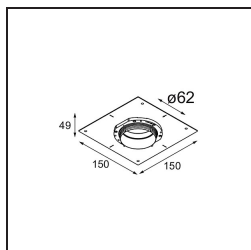

Date
Customer
Project
Type

Tetrix Adjustable Recessed 62 1x IP55 LED 2700K Spot DE Black Chrome

Specifications

Materiale	13733080
Tipo di Sorgente	LED
Tipologia LED	CITIZEN CLU7A3
Tecnologie LED	COB
CRI	Min. 90
Temperatura di colore della luce	2700K
Vita utile	L90B10 @50.000 ore
Lampadina inclusa	Sì
Numero di fonte luminosa	1
Codice di flusso CIE	99 100 100 100 100
Binning (SDCM)	2
Direzione della luce	Diretta
Ottiche	Collimatore
Fascio misurato (°)	15,0
Volt in ingresso	Necessario driver a corrente costante
Classificazione elettrica	III
Grado IP	55
Test filo a caldo (°C)	850
Interno/Esterno	Interno
Applicazione	Soffitto, Parete
Montaggio	Incassato
Foro d'incasso (mm)	ø68 for Frame Recessed; ø89 for Frame Recessed TrimLess
Profondità di montaggio (mm)	110,0
Orientabilità	H 355° V 25°
Distanza dall'oggetto illuminato (m)	0,1
Colore primario & Finitura primaria	Nero, Cromato
Peso lordo (g)	141,0
Corrente di azionamento (mA)	350 500
Min. forward voltage (Vf)	11,2 11,2
Max. forward voltage (Vf)	13,2 13,2
Connected load (W)	4,1 6,1
Flusso luminoso per lampade (lm)	408 549
Efficienza (lm/W)	100 90

TM30 & CRI diagram

Light distribution & beam diagram

Diagrams

Accessorio Ottico

- 13515032** Snoot 32 Black Structure
- 13515038** Snoot 32 White Matt

- 13515132** Honeycomb 33 Black Structure

Accessori Installazione

- 13510083** Ring Recessed 62 1x IP55 Black Matt
- 13510038** Ring Recessed 62 1x IP55 White Matt

- 13515430** Ring Recessed Trimless 62 1x

- 13515530** Concrete Kit 62 150x150 1x

13515630 Concrete Ring 62 Standard Installation Housing