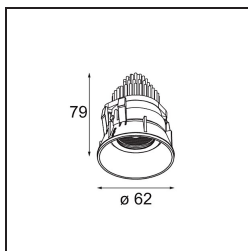

Date
Customer
Project
Type

Tetrix Adjustable Recessed 62 1x IP55 LED 2700K Spot DE Black Chrome

Specifications

Material	13733080
Tipo de fuente de luz	LED
Tipo de LED	CITIZEN CLU7A3
Tecnología LED	COB LED
CRI	Min. 90
Temperatura del color	2700K
Vida Útil	L90B10 @50.000 horas
Lámpara Incluida	Sí
Número de fuentes de luz	1
Código de flujo CIE	99 100 100 100 100
Binning (SDCM)	2
Dirección de la luz	Directo
Óptica	Colimador
Ángulo de Apertura medido (°)	15,0
Voltaje de entrada	Driver de corriente constante requerido
Clasificación eléctrica	III
Clasificación del IP	55
Clasificación de hilo incandescente (°C)	850
Interio/Exterior	Interior
Aplicación	Techo, Pared
Montaje	Empotrado
Tamaño de corte (mm)	ø68 for Frame Recessed; ø89 for Frame Recessed TrimLess
Profundidad de montaje (mm)	110,0
Ajustabilidad	H 355° V 25°
Distancia al objeto iluminado (m)	0,1
Color principal & Acabado principal	Negro, Cromo
Peso bruto (g)	141,0
Corriente de accionamiento (mA)	350 500
Min. forward voltage (Vf)	11,2 11,2
Max. forward voltage (Vf)	13,2 13,2
Connected load (W)	4,1 6,1
Flujo luminoso por lámpara (lm)	408 549

Eficacia (lm/W)	100	90
Índice de deslumbramiento	7	8
Remark	<ul style="list-style-type: none">• Tetrix Recessed Ring o Tube Surface no incluido• Este no es un producto completo. Se necesita un Tetrix Recessed Ring o Tube Surface.• Este no es un producto completo. Se necesita un Tetrix Recessed Ring o Tube Surface.	