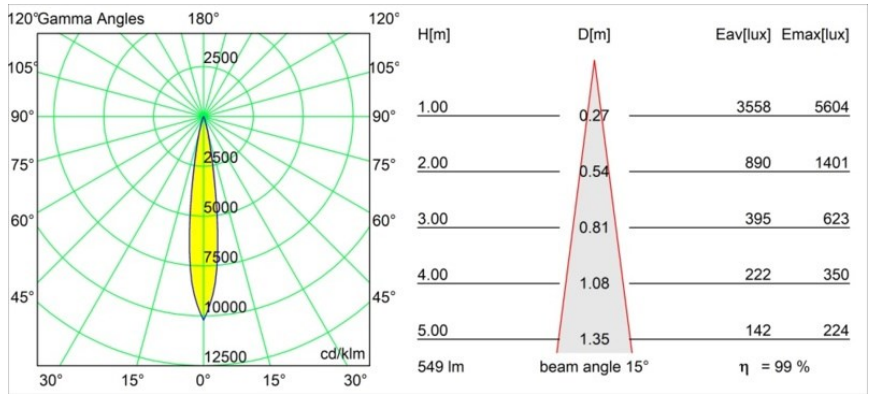

Light distribution & beam diagram