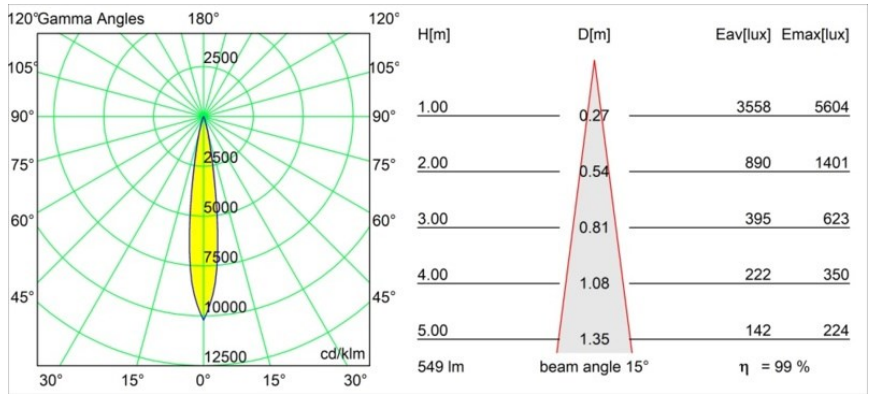

Lichtverteilung und Lichtverteilungskurve