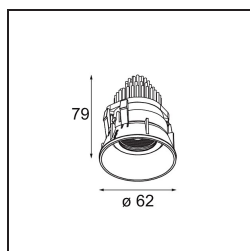

Datum
Kunde
Projekt
Art

Tetrix Adjustable Recessed 62 1x IP55 LED 2700K Spot DE Black Chrome

Mit Komponenten spielen, sie auf alle möglichen Arten zusammenfügen. Die Tetrix lädt Sie ein, ihr mit Designoptionen und Zubehör Ihre persönliche Note zu verleihen. Sie ist vielseitig einsetzbar, passt überall hin – und ihre Installation ist ein Kinderspiel.

Spezifikationen

Material	13733080
Typ der Lichtquelle	LED
LED Typ	CITIZEN CLU7A3
LED-Technologie	COB-LED
CRI	Min. 90
Farbtemperatur	2700K
Lebensdauer	L90B10 bei 50.000 Stunden
Leuchtmittel enthalten	Ja
Anzahl Lichtquellen	1
CIE-Fluxcode	99 100 100 100 100
Binning (SDCM)	2
Lichtrichtung	Abwärts
Optik	Kollimator
Gemessene Abstrahlwinkel (°)	15,0
Eingangsspannung	Konstantstrom-Treiber erforderlich
Schutzklasse	III
Schutzart	55
Glühdrahtprüfung (°C)	850
Innen/Außen	Innen
Anwendung	Decke, Wand
Montage	Einbau
Ausschnittgröße (mm)	ø68 for Frame Recessed; ø89 for Frame Recessed TrimLess
Einbautiefe (mm)	110,0
Verstellbarkeit	H 355° V 25°
Abstand zum beleuchteten Objekt (m)	0,1
Primärfarbe & Primäres Finish	Schwarz, Chrom
Bruttogewicht (g)	141,0
Antriebsstrom (mA)	350 500
Min. forward voltage (Vf)	11,2 11,2
Max. forward voltage (Vf)	13,2 13,2
Connected load (W)	4,1 6,1
Lichtstrom pro Lampe (lm)	408 549
Effizienz (lm/W)	100 90
UGR	7 8

Bemerkung	<ul style="list-style-type: none">• Tetrix Recessed Ring oder Tube Surface nicht enthalten• Dies ist kein vollständiges Produkt. Es wird ein Tetrix Recessed Ring oder Tube Surface benötigt.• Dies ist kein vollständiges Produkt. Es wird ein Tetrix Recessed Ring oder Tube Surface benötigt.
-----------	----------------------------------------------------------------------------------------------------------------------------------------------------------------------------------------------------------------------------------------------------------------------------------------------------------------------------------