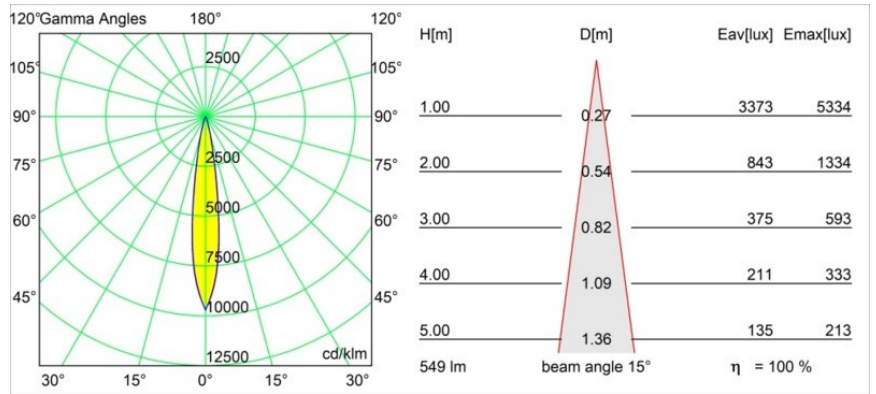

Lichtspreiding & Stralingsdiagram