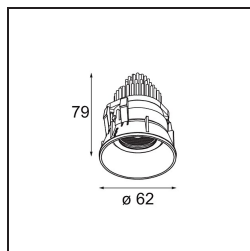

### Specificaties

Materiaal	13733038
Type Lichtbron	LED
LED type	CITIZEN CLU7A3
LED technologie	Led-COB
CRI	Min. 90
Kleurtemperatuur	2700K
Levensduur	L90B10 bij 50.000 Uur
Lamp inbegrepen	Ja
Aantal Lichtbronnen	1
CIE-fluxcode	97 99 100 100 100
Binning (SDCM)	2
Lichtrichting	Omlaag
Optisch	Collimator
Gemeten gradenbundel (°)	15,0
Ingangsspanning	Aandrijving Gelijktroom Vereist
Elektriciteitsklasse	III
IP-klasse	55
Gloeidraadtest (°C)	850
Binnen/Buiten	Binnen
Toepassing	Plafond, Wand
Montage	Inbouw
Inbouwopening (mm)	ø68 for Frame Recessed; ø89 for Frame Recessed TrimLess
Montagediepte (mm)	110,0
Verstelbaarheid	H 355° V 25°
Afstand tot Verlicht Voorwerp (m)	0,1
Primaire Kleur & Primaire Afwerking	Wit, Mat
Brutogewicht (g)	141,0
Stroom driver (mA)	350      500
Min. forward voltage (Vf)	11,2      11,2
Max. forward voltage (Vf)	13,2      13,2
Connected load (W)	4,1      6,1
Lumenoutput per lampunit (lm)	408      549
Efficiëntie (lm/W)	100      90
UGR	13      14

---

Opmerking

- Tetrix Recessed Ring of Tube Surface niet inbegrepen
  - Dit is geen compleet product. Een Tetrix Recessed Ring of Tube Surface is vereist.
  - Dit is geen compleet product. Een Tetrix Recessed Ring of Tube Surface is vereist.
-