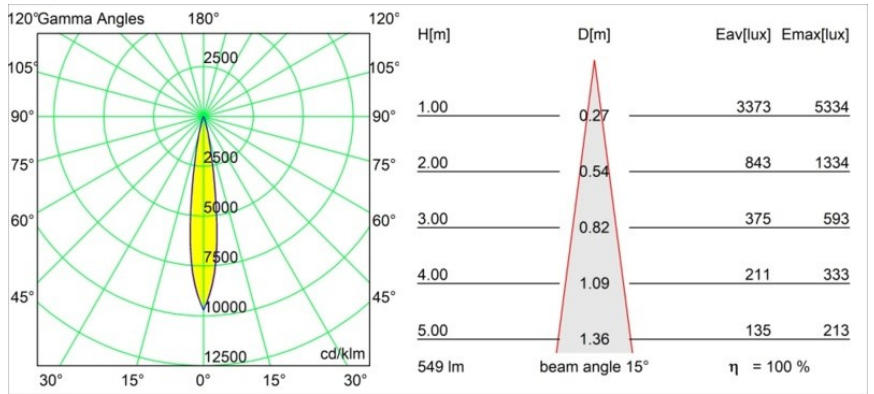

Light distribution & beam diagram