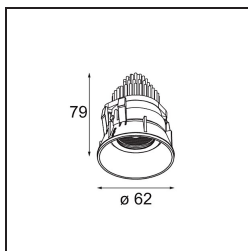

Date
Customer
Project
Type

Tetrix Adjustable Recessed 62 1x IP55 LED 2700K Spot DE White Matt

Specifications

Materiale	13733038
Tipo di Sorgente	LED
Tipologia LED	CITIZEN CLU7A3
Tecnologie LED	COB
CRI	Min. 90
Temperatura di colore della luce	2700K
Vita utile	L90B10 @50.000 ore
Lampadina inclusa	Sì
Numero di fonte luminosa	1
Codice di flusso CIE	97 99 100 100 100
Binning (SDCM)	2
Direzione della luce	Diretta
Ottiche	Collimatore
Fascio misurato (°)	15,0
Volt in ingresso	Necessario driver a corrente costante
Classificazione elettrica	III
Grado IP	55
Test filo a caldo (°C)	850
Interno/Esterno	Interno
Applicazione	Soffitto, Parete
Montaggio	Incassato
Foro d'incasso (mm)	ø68 for Frame Recessed; ø89 for Frame Recessed TrimLess
Profondità di montaggio (mm)	110,0
Orientabilità	H 355° V 25°
Distanza dall'oggetto illuminato (m)	0,1
Colore primario & Finitura primaria	Bianco, Opaca
Peso lordo (g)	141,0
Corrente di azionamento (mA)	350 500
Min. forward voltage (Vf)	11,2 11,2
Max. forward voltage (Vf)	13,2 13,2
Connected load (W)	4,1 6,1
Flusso luminoso per lampade (lm)	408 549
Efficienza (lm/W)	100 90

Livello abbagliamento	13	14
Remark	<ul style="list-style-type: none">• Tetrix Recessed Ring o Tube Surface non incluso• Questo non è un prodotto completo. È necessario un Tetrix Recessed Ring o Tube Surface.• Questo non è un prodotto completo. È necessario un Tetrix Recessed Ring o Tube Surface.	