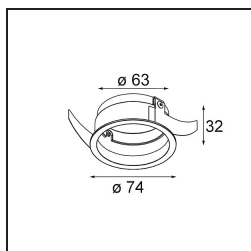

Livello abbagliamento	13	14
Remark	<ul style="list-style-type: none">• Tetrix Recessed Ring o Tube Surface non incluso• Questo non è un prodotto completo. È necessario un Tetrix Recessed Ring o Tube Surface.• Questo non è un prodotto completo. È necessario un Tetrix Recessed Ring o Tube Surface.	

TM30 & CRI diagram

Light distribution & beam diagram

Diagrams

Accessorio Ottico

- 13515032** Snoot 32 Black Structure
- 13515038** Snoot 32 White Matt

- 13515132** Honeycomb 33 Black Structure

Accessori Installazione

- 13510083** Ring Recessed 62 1x IP55 Black Matt
- 13510038** Ring Recessed 62 1x IP55 White Matt

- 13515430** Ring Recessed Trimless 62 1x

- 13515530** Concrete Kit 62 150x150 1x

13515630 Concrete Ring 62 Standard Installation Housing