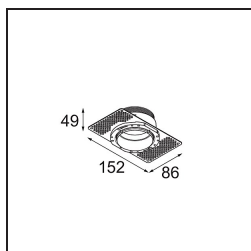

Livello abbagliamento	13	14
Remark	<ul style="list-style-type: none">• Tetrix Recessed Ring o Tube Surface non incluso• Questo non è un prodotto completo. È necessario un Tetrix Recessed Ring o Tube Surface.• Questo non è un prodotto completo. È necessario un Tetrix Recessed Ring o Tube Surface.	

TM30 & CRI diagram

Light distribution & beam diagram

Diagrams

Accessorio Ottico

- 13515032** Snoot 32 Black Structure
- 13515038** Snoot 32 White Matt

- 13515132** Honeycomb 33 Black Structure

Accessori Installazione

- 13510083** Ring Recessed 62 1x IP55 Black Matt
- 13510038** Ring Recessed 62 1x IP55 White Matt

- 13515430** Ring Recessed Trimless 62 1x

- 13515530** Concrete Kit 62 150x150 1x

13515630 Concrete Ring 62 Standard Installation Housing