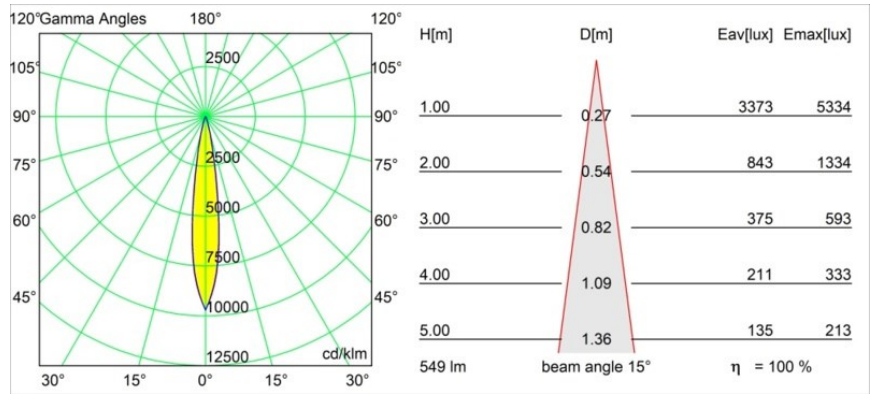

Distribution de Lumière & Schéma de Faisceau