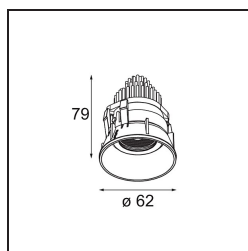

*Tetrix Adjustable Recessed 62 1x IP55 LED 2700K Spot DE White Matt*

En jouant avec les pièces, en les assemblant de toutes les façons possibles. Tetrix vous permet d'apporter une touche personnalisée grâce aux options de design et aux accessoires. Il est polyvalent, s'adapte partout et s'installe en un clin d'œil.

### Caractéristiques

Matériaux	13733038
Type de Source Lumineuse	LED
Type de LED	CITIZEN CLU7A3
Technologie LED	LED COB
CRI	Min. 90
Température de Couleur	2700K
Durée de Vie	L90B10 à 50 000 heures
Ampoule incluse	Oui
Nombre de Sources Lumineuses	1
Code de flux CIE	97 99 100 100 100
Groupe (SDCM)	2
Direction de la Lumière	Bas
Optique	Collimateur
Faisceau mesuré (°)	15,0
Tension d'Entrée	Driver à Courant Constant Requis
Classe Électrique	III
Indice de protection IP	55
Essai au fil incandescent (°C)	850
Intérieur/extérieur	Intérieur
Application	Plafond, Mur
Montage	Encastré
Taille de découpe (mm)	ø68 for Frame Recessed; ø89 for Frame Recessed TrimLess
Profondeur de montage (mm)	110,0
Ajustabilité	H 355° V 25°
Distance avec l'Objet Éclairé (m)	0,1
Couleur Principale & Finition Principale	Blanc, Mat
Poids brut (g)	141,0
Courant du driver (mA)	350      500
Min. forward voltage (Vf)	11,2      11,2
Max. forward voltage (Vf)	13,2      13,2
Connected load (W)	4,1      6,1
Flux lumineux par lampe (lm)	408      549
Efficacité (lm/W)	100      90

---

UGR	13	14
Commentaire	<ul style="list-style-type: none"><li>• Tetrix Recessed Ring ou Tube Surface non inclus</li><li>• Ceci n'est pas un produit complet. Un Tetrix Recessed Ring ou Tube Surface est requis.</li><li>• Ceci n'est pas un produit complet. Un Tetrix Recessed Ring ou Tube Surface est requis.</li></ul>	