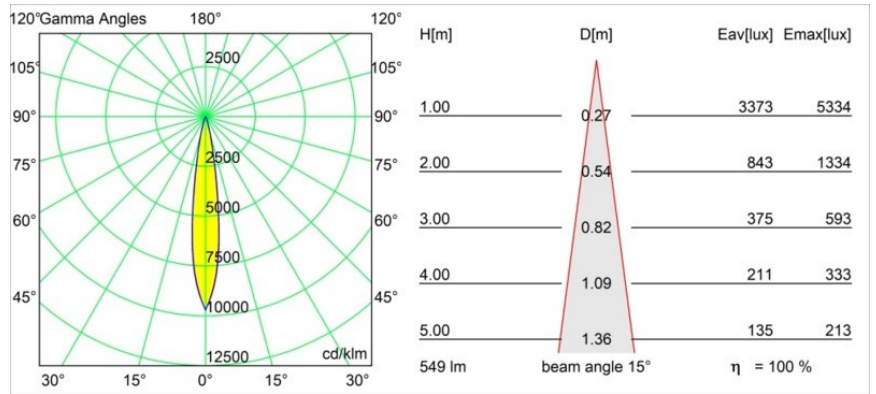

Light distribution & beam diagram