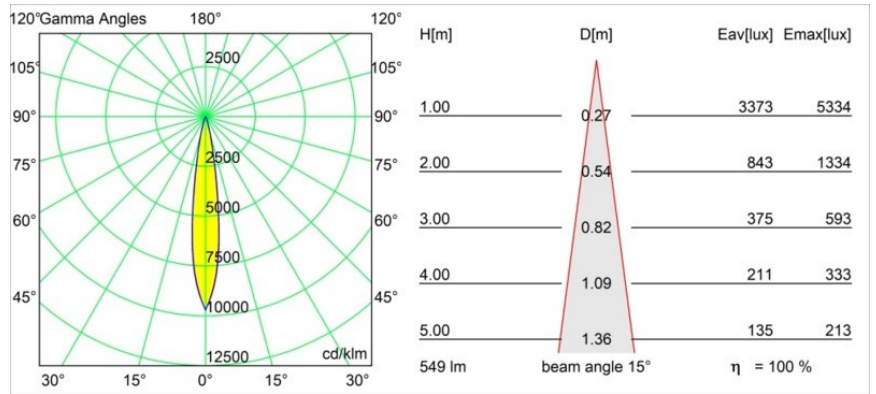

Datum
Kunde
Projekt
Art

*Tetrix Adjustable Recessed 62 1x IP55 LED 2700K Spot DE White Matt*

**Spezifikationen**

Material	13733038
Typ der Lichtquelle	LED
LED Typ	CITIZEN CLU7A3
LED-Technologie	COB-LED
CRI	Min. 90
Farbtemperatur	2700K
Lebensdauer	L90B10 bei 50.000 Stunden
Leuchtmittel enthalten	Ja
Anzahl Lichtquellen	1
CIE-Fluxcode	97 99 100 100 100
Binning (SDCM)	2
Lichtrichtung	Abwärts
Optik	Kollimator
Gemessene Abstrahlwinkel (°)	15,0
Eingangsspannung	Konstantstrom-Treiber erforderlich
Schutzklasse	III
Schutzart	55
Glühdrahtprüfung (°C)	850
Innen/Außen	Innen
Anwendung	Decke, Wand
Montage	Einbau
Ausschnittgröße (mm)	ø68 for Frame Recessed; ø89 for Frame Recessed TrimLess
Einbautiefe (mm)	110,0
Verstellbarkeit	H 355° V 25°
Abstand zum beleuchteten Objekt (m)	0,1
Primärfarbe & Primäres Finish	Weiß, Matt
Bruttogewicht (g)	141,0
Antriebsstrom (mA)	350      500
Min. forward voltage (Vf)	11,2      11,2
Max. forward voltage (Vf)	13,2      13,2
Connected load (W)	4,1      6,1
Lichtstrom pro Lampe (lm)	408      549
Effizienz (lm/W)	100      90
UGR	13      14

Spezifikationen

---

Bemerkung	<ul style="list-style-type: none"><li>• Tetrix Recessed Ring oder Tube Surface nicht enthalten</li><li>• Dies ist kein vollständiges Produkt. Es wird ein Tetrix Recessed Ring oder Tube Surface benötigt.</li><li>• Dies ist kein vollständiges Produkt. Es wird ein Tetrix Recessed Ring oder Tube Surface benötigt.</li></ul>
-----------	--

---

**TM30 & CRI Diagramm**

**Lichtverteilung und Lichtverteilungskurve**

Diagramm

**Optisches Zubehör**

**13515032** Snoot 32 Black Structure  
**13515038** Snoot 32 White Matt

**13515132** Honeycomb 33 Black Structure