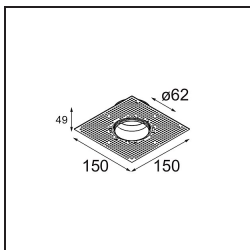

12293230 Plaster Kit Trimless 150x150 - 62 1x