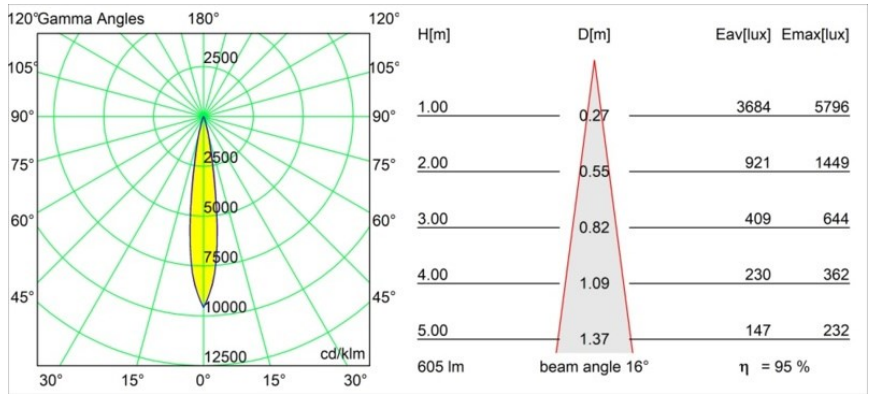

Lichtspreiding & Stralingsdiagram