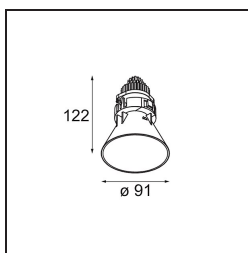

Date
Client
Projet
Type

Tetrix Cone Recessed 90 lx IP55 LED 4000K Spot DE Black Matt

Dépassant du plafond, Tetrix Cone sait attirer l'attention. Associez le Tetrix Cone à des accessoires optiques noirs ou blancs pour que son corps proéminent soit encore plus intéressant. Et si vous cherchez à éclairer des espaces humides, des pièces d'eau ou un espace de bien-être, Tetrix Cone fera l'affaire, grâce à son indice de protection IP55.

Caractéristiques

Matériaux	13732283
Type de Source Lumineuse	LED
Type de LED	CITIZEN CLU7A3
Technologie LED	LED COB
CRI	Min. 90
Température de Couleur	4000K
Durée de Vie	L90B10 à 50 000 heures
Ampoule incluse	Oui
Nombre de Sources Lumineuses	1
Code de flux CIE	100 100 100 100 96
Groupe ment (SDCM)	2
Direction de la Lumière	Bas
Optique	Collimateur
Faisceau mesuré (°)	16,0
Tension d'Entrée	Driver à Courant Constant Requis
Classe Électrique	III
Indice de protection IP	55
Essai au fil incandescent (°C)	850
Intérieur/extérieur	Intérieur
Application	Plafond, Mur
Montage	Encastré
Taille de découpe (mm)	ø68 for Frame Recessed; ø89 for Frame Recessed TrimLess
Profondeur de montage (mm)	110,0
Ajustabilité	Not Applicable
Distance avec l'Objet Éclairé (m)	0,1
Couleur Principale & Finition Principale	Noir, Mat
Poids brut (g)	188,0
Courant du driver (mA)	350 500
Min. forward voltage (Vf)	11,2 11,2
Max. forward voltage (Vf)	13,2 13,2
Connected load (W)	4,1 6,1
Flux lumineux par lampe (lm)	430 578
Efficacité (lm/W)	105 95