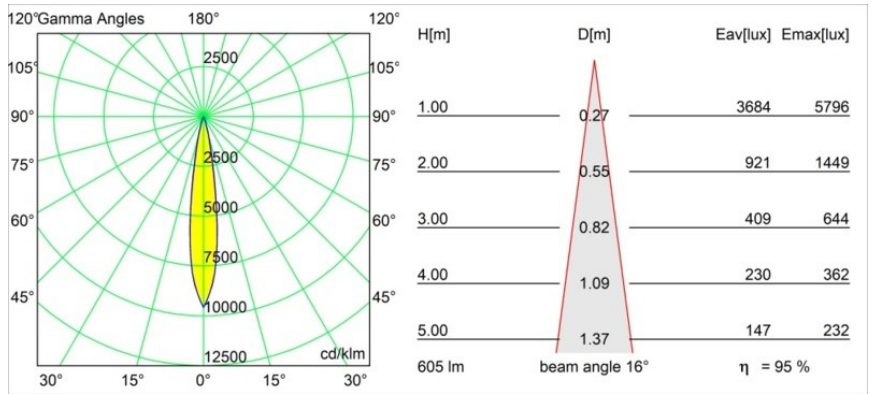

Distribution de Lumière & Schéma de Faisceau