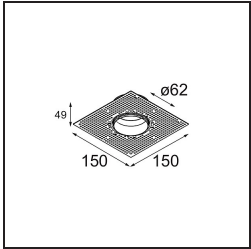

Specifications

Material	13732283
Tipo de fuente de luz	LED
Tipo de LED	CITIZEN CLU7A3
Tecnología LED	COB LED
CRI	Min. 90
Temperatura del color	4000K
Vida Útil	L90B10 @50.000 horas
Lámpara Incluida	Sí
Número de fuentes de luz	1
Código de flujo CIE	100 100 100 100 96
Binning (SDCM)	2
Dirección de la luz	Directo
Óptica	Colimador
Ángulo de Apertura medido (°)	16,0
Voltaje de entrada	Driver de corriente constante requerido
Clasificación eléctrica	III
Clasificación del IP	55
Clasificación de hilo incandescente (°C)	850
Interio/Exterior	Interior
Aplicación	Techo, Pared
Montaje	Empotrado
Tamaño de corte (mm)	ø68 for Frame Recessed; ø89 for Frame Recessed TrimLess
Profundidad de montaje (mm)	110,0
Ajustabilidad	Not Applicable
Distancia al objeto iluminado (m)	0,1
Color principal & Acabado principal	Negro, Mate
Peso bruto (g)	188,0
Corriente de accionamiento (mA)	350 500
Min. forward voltage (Vf)	11,2 11,2
Max. forward voltage (Vf)	13,2 13,2
Connected load (W)	4,1 6,1
Flujo luminoso por lámpara (lm)	430 578

TM30 & CRI diagram

Light distribution & beam diagram

Accesorios Opticos

13515038 Snoot 32 White Matt
13515032 Snoot 32 Black Structure

13515132 Honeycomb 33 Black Structure

13515232 Light Cone 44 Black Structure
13515238 Light Cone 44 White Matt

Accesorios Instalación

13510083 Ring Recessed 62 1x IP55 Black Matt
13510038 Ring Recessed 62 1x IP55 White Matt

13515430 Ring Recessed Trimless 62 1x

13515530 Concrete Kit 62 150x150 1x

13515630 Concrete Ring 62 Standard Installation Housing