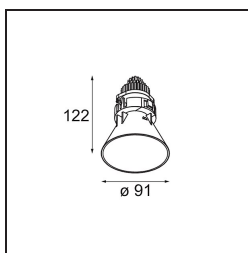

Date
Customer
Project
Type

Tetrix Cone Recessed 90 1x IP55 LED 4000K Spot DE Black Matt

Asomándose por el techo, Tetrix Cone sabe cómo atraer la atención. Combine la luminaria con accesorios ópticos en blanco o negro, y el prominente diseño de Tetrix Cone será aún más interesante. Y, si desea iluminar espacios húmedos, o un entorno dedicado a la salud y el bienestar, Tetrix Cone es una opción perfecta gracias a su certificación IP55.

Specifications

Material	13732283
Tipo de fuente de luz	LED
Tipo de LED	CITIZEN CLU7A3
Tecnología LED	COB LED
CRI	Min. 90
Temperatura del color	4000K
Vida Útil	L90B10 @50.000 horas
Lámpara Incluida	Sí
Número de fuentes de luz	1
Código de flujo CIE	100 100 100 100 96
Binning (SDCM)	2
Dirección de la luz	Directo
Óptica	Colimador
Ángulo de Apertura medido (°)	16,0
Voltaje de entrada	Driver de corriente constante requerido
Clasificación eléctrica	III
Clasificación del IP	55
Clasificación de hilo incandescente (°C)	850
Interio/Exterior	Interior
Aplicación	Techo, Pared
Montaje	Empotrado
Tamaño de corte (mm)	ø68 for Frame Recessed; ø89 for Frame Recessed TrimLess
Profundidad de montaje (mm)	110,0
Ajustabilidad	Not Applicable
Distancia al objeto iluminado (m)	0,1
Color principal & Acabado principal	Negro, Mate
Peso bruto (g)	188,0
Corriente de accionamiento (mA)	350 500
Min. forward voltage (Vf)	11,2 11,2
Max. forward voltage (Vf)	13,2 13,2
Connected load (W)	4,1 6,1
Flujo luminoso por lámpara (lm)	430 578

Eficacia (lm/W)	105	95
Índice de deslumbramiento	3	4
Remark	<ul style="list-style-type: none">• Tetrix Recessed Ring o Tube Surface no incluido• Este no es un producto completo. Se necesita un Tetrix Recessed Ring o Tube Surface.• Este no es un producto completo. Se necesita un Tetrix Recessed Ring o Tube Surface.	