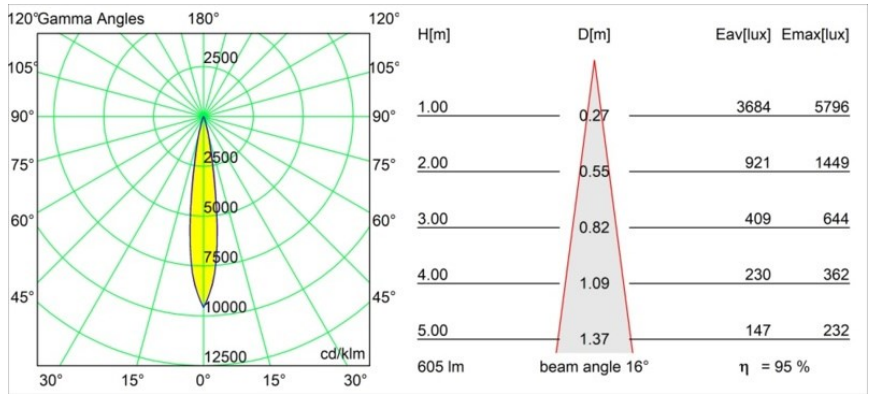

Light distribution & beam diagram