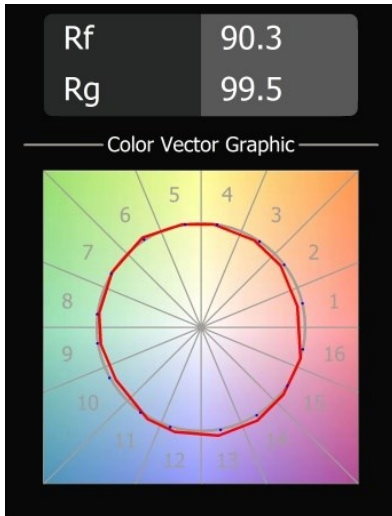

TM30 & CRI Diagramm