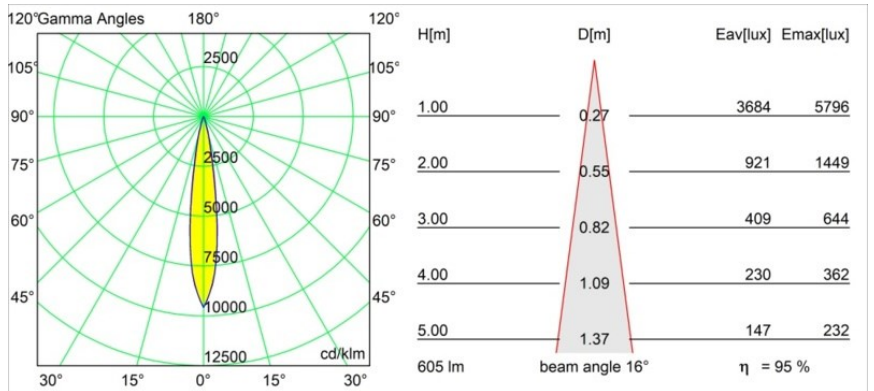

Lichtverteilung und Lichtverteilungskurve