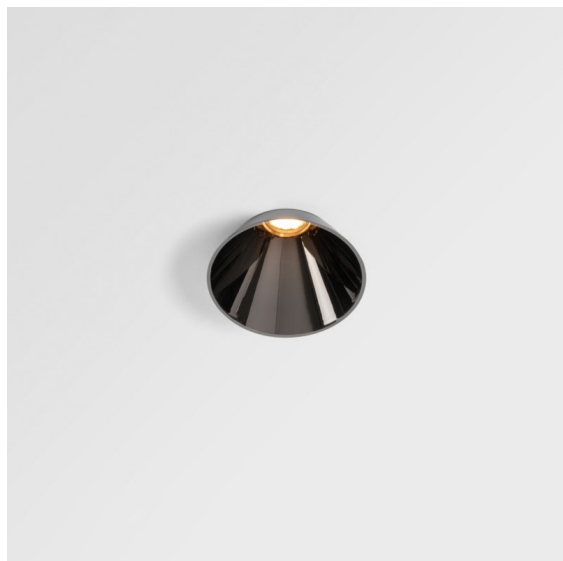

Datum
Klant
Project
Soort

*Tetrix Cone Recessed 90 1x IP55 LED 4000K Spot DE Black Chrome*

### Specificaties

Materiaal	13732280
Type Lichtbron	LED
LED type	CITIZEN CLU7A3
LED technologie	Led-COB
CRI	Min. 90
Kleurtemperatuur	4000K
Levensduur	L90B10 bij 50.000 Uur
Lamp inbegrepen	Ja
Aantal Lichtbronnen	1
CIE-fluxcode	100 100 100 100 97
Binning (SDCM)	2
Lichtrichting	Omlaag
Optisch	Collimator
Gemeten gradenbundel (°)	16,0
Ingangsspanning	Aandrijving Gelijkstroom Vereist
Elektriciteitsklasse	III
IP-klasse	55
Gloeidraadtest (°C)	850
Binnen/Buiten	Binnen
Toepassing	Plafond, Wand
Montage	Inbouw
Inbouwopening (mm)	ø68 for Frame Recessed; ø89 for Frame Recessed TrimLess
Montagediepte (mm)	110,0
Verstelbaarheid	Not Applicable
Afstand tot Verlicht Voorwerp (m)	0,1
Primaire Kleur & Primaire Afwerking	Zwart, Chroom
Brutogewicht (g)	188,0
Stroom driver (mA)	350      500
Min. forward voltage (Vf)	11,2      11,2
Max. forward voltage (Vf)	13,2      13,2
Connected load (W)	4,1      6,1
Lumenoutput per lampunit (lm)	434      584
Efficiëntie (lm/W)	106      96
UGR	4      5

Tetrix Cone komt uit het plafond piepen en weet zo de aandacht te trekken. Combineer hem met zwarte of witte optische accessoires en maak het prominente design van Tetrix Cone nog interessanter. Wil je natte en vochtige ruimtes, of een wellnessomgeving, verlichten? Dan is Tetrix Cone wat je zoekt, dankzij de IP55-klasse.