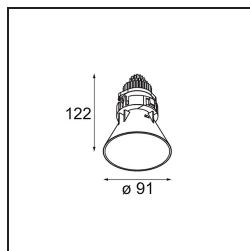

Datum
Klant
Project
Soort

*Tetrix Cone Recessed 90 1x IP55 LED 4000K Spot DE Black Chrome*

### Specificaties

Materiaal	13732280
Type Lichtbron	LED
LED type	CITIZEN CLU7A3
LED technologie	Led-COB
CRI	Min. 90
Kleurtemperatuur	4000K
Levensduur	L90B10 bij 50.000 Uur
Lamp inbegrepen	Ja
Aantal Lichtbronnen	1
CIE-fluxcode	100 100 100 100 97
Binning (SDCM)	2
Lichtrichting	Omlaag
Optisch	Collimator
Gemeten gradenbundel (°)	16,0
Ingangsspanning	Aandrijving Gelijkstroom Vereist
Elektriciteitsklasse	III
IP-klasse	55
Gloeidraadtest (°C)	850
Binnen/Buiten	Binnen
Toepassing	Plafond, Wand
Montage	Inbouw
Inbouwopening (mm)	ø68 for Frame Recessed; ø89 for Frame Recessed TrimLess
Montagediepte (mm)	110,0
Verstelbaarheid	Not Applicable
Afstand tot Verlicht Voorwerp (m)	0,1
Primaire Kleur & Primaire Afwerking	Zwart, Chroom
Brutogewicht (g)	188,0
Stroom driver (mA)	350      500
Min. forward voltage (Vf)	11,2      11,2
Max. forward voltage (Vf)	13,2      13,2
Connected load (W)	4,1      6,1
Lumenoutput per lampunit (lm)	434      584
Efficiëntie (lm/W)	106      96
UGR	4      5