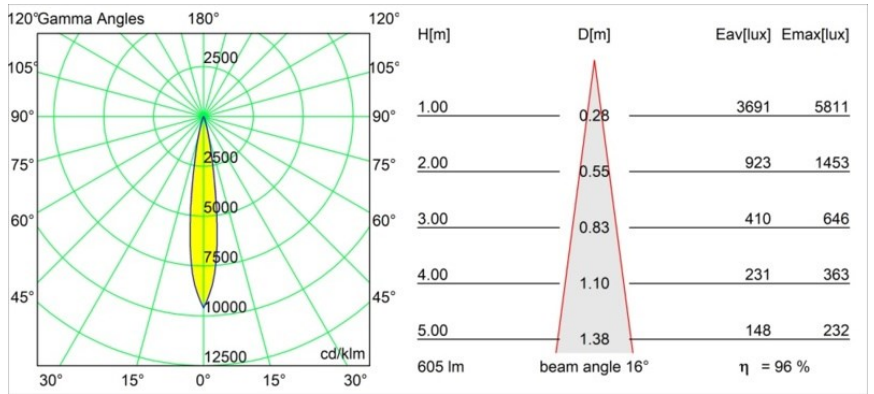

Lichtspreiding & Stralingsdiagram