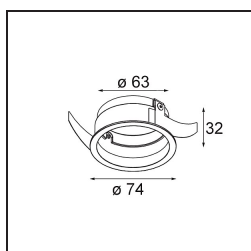

Specifications

Materiale	13732280
Tipo di Sorgente	LED
Tipologia LED	CITIZEN CLU7A3
Tecnologie LED	COB
CRI	Min. 90
Temperatura di colore della luce	4000K
Vita utile	L90B10 @50.000 ore
Lampadina inclusa	Sì
Numero di fonte luminosa	1
Codice di flusso CIE	100 100 100 100 97
Binning (SDCM)	2
Direzione della luce	Diretta
Ottiche	Collimatore
Fascio misurato (°)	16,0
Volt in ingresso	Necessario driver a corrente costante
Classificazione elettrica	III
Grado IP	55
Test filo a caldo (°C)	850
Interno/Esterno	Interno
Applicazione	Soffitto, Parete
Montaggio	Incassato
Foro d'incasso (mm)	ø68 for Frame Recessed; ø89 for Frame Recessed TrimLess
Profondità di montaggio (mm)	110,0
Orientabilità	Not Applicable
Distanza dall'oggetto illuminato (m)	0,1
Colore primario & Finitura primaria	Nero, Cromato
Peso lordo (g)	188,0
Corrente di azionamento (mA)	350 500
Min. forward voltage (Vf)	11,2 11,2
Max. forward voltage (Vf)	13,2 13,2
Connected load (W)	4,1 6,1
Flusso luminoso per lampade (lm)	434 584
Efficienza (lm/W)	106 96

Livello abbagliamento	4	5
Remark	<ul style="list-style-type: none">• Tetrix Recessed Ring o Tube Surface non incluso• Questo non è un prodotto completo. È necessario un Tetrix Recessed Ring o Tube Surface.• Questo non è un prodotto completo. È necessario un Tetrix Recessed Ring o Tube Surface.	

TM30 & CRI diagram

Light distribution & beam diagram

Accessorio Ottico

- 13515038** Snoot 32 White Matt
- 13515032** Snoot 32 Black Structure

- 13515132** Honeycomb 33 Black Structure

- 13515232** Light Cone 44 Black Structure
- 13515238** Light Cone 44 White Matt

Accessori Installazione

- 13510083** Ring Recessed 62 1x IP55 Black Matt
- 13510038** Ring Recessed 62 1x IP55 White Matt

- 13515430** Ring Recessed Trimless 62 1x

13515530 Concrete Kit 62 150x150 1x

13515630 Concrete Ring 62 Standard Installation Housing