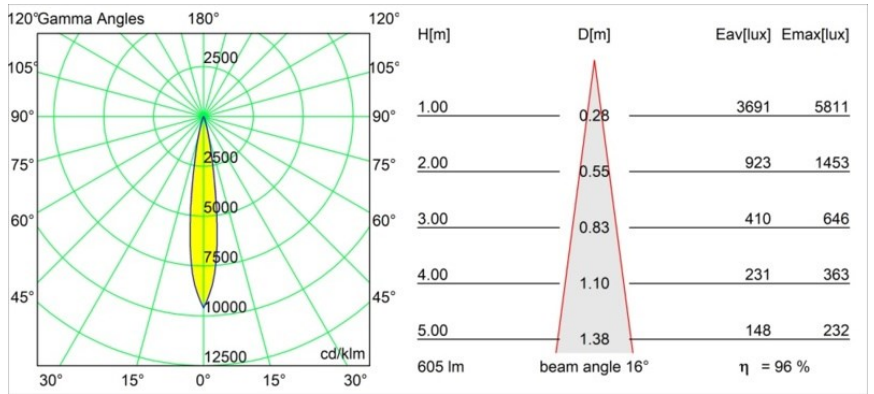

Light distribution & beam diagram