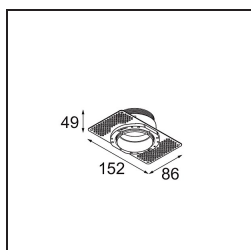

Specifications

Materiale	13732280
Tipo di Sorgente	LED
Tipologia LED	CITIZEN CLU7A3
Tecnologie LED	COB
CRI	Min. 90
Temperatura di colore della luce	4000K
Vita utile	L90B10 @50.000 ore
Lampadina inclusa	Sì
Numero di fonte luminosa	1
Codice di flusso CIE	100 100 100 100 97
Binning (SDCM)	2
Direzione della luce	Diretta
Ottiche	Collimatore
Fascio misurato (°)	16,0
Volt in ingresso	Necessario driver a corrente costante
Classificazione elettrica	III
Grado IP	55
Test filo a caldo (°C)	850
Interno/Esterno	Interno
Applicazione	Soffitto, Parete
Montaggio	Incassato
Foro d'incasso (mm)	ø68 for Frame Recessed; ø89 for Frame Recessed TrimLess
Profondità di montaggio (mm)	110,0
Orientabilità	Not Applicable
Distanza dall'oggetto illuminato (m)	0,1
Colore primario & Finitura primaria	Nero, Cromato
Peso lordo (g)	188,0
Corrente di azionamento (mA)	350 500
Min. forward voltage (Vf)	11,2 11,2
Max. forward voltage (Vf)	13,2 13,2
Connected load (W)	4,1 6,1
Flusso luminoso per lampade (lm)	434 584
Efficienza (lm/W)	106 96

Livello abbagliamento	4	5
Remark	<ul style="list-style-type: none">• Tetrix Recessed Ring o Tube Surface non incluso• Questo non è un prodotto completo. È necessario un Tetrix Recessed Ring o Tube Surface.• Questo non è un prodotto completo. È necessario un Tetrix Recessed Ring o Tube Surface.	

TM30 & CRI diagram

Light distribution & beam diagram

Accessorio Ottico

- 13515038** Snoot 32 White Matt
- 13515032** Snoot 32 Black Structure

- 13515132** Honeycomb 33 Black Structure

- 13515232** Light Cone 44 Black Structure
- 13515238** Light Cone 44 White Matt

Accessori Installazione

- 13510083** Ring Recessed 62 1x IP55 Black Matt
- 13510038** Ring Recessed 62 1x IP55 White Matt

- 13515430** Ring Recessed Trimless 62 1x

13515530 Concrete Kit 62 150x150 1x

13515630 Concrete Ring 62 Standard Installation Housing