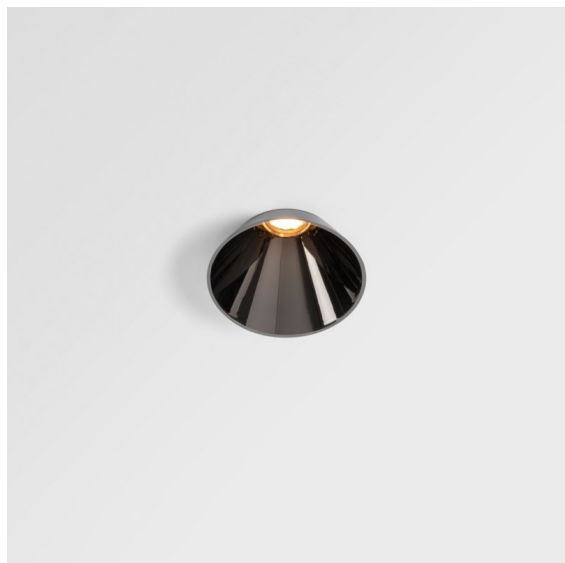

Date
Customer
Project
Type

Tetrix Cone Recessed 90 lx IP55 LED 4000K Spot DE Black Chrome

Sbucando dal soffitto, Tetrix Cone sa come attirare l'attenzione. Abbinalo ad accessori ottici bianchi o neri e rendi ancora più interessante il design di Tetrix Cone. E se vuoi illuminare ambienti umidi e bagnati, o un'area wellness, Tetrix Cone fa al caso tuo, grazie al suo grado di protezione IP55.

Specifications

Materiale	13732280
Tipo di Sorgente	LED
Tipologia LED	CITIZEN CLU7A3
Tecnologie LED	COB
CRI	Min. 90
Temperatura di colore della luce	4000K
Vita utile	L90B10 @50.000 ore
Lampadina inclusa	Sì
Numero di fonte luminosa	1
Codice di flusso CIE	100 100 100 100 97
Binning (SDCM)	2
Direzione della luce	Diretta
Ottiche	Collimatore
Fascio misurato (°)	16,0
Volt in ingresso	Necessario driver a corrente costante
Classificazione elettrica	III
Grado IP	55
Test filo a caldo (°C)	850
Interno/Esterno	Interno
Applicazione	Soffitto, Parete
Montaggio	Incassato
Foro d'incasso (mm)	ø68 for Frame Recessed; ø89 for Frame Recessed TrimLess
Profondità di montaggio (mm)	110,0
Orientabilità	Not Applicable
Distanza dall'oggetto illuminato (m)	0,1
Colore primario & Finitura primaria	Nero, Cromato
Peso lordo (g)	188,0
Corrente di azionamento (mA)	350 500
Min. forward voltage (Vf)	11,2 11,2
Max. forward voltage (Vf)	13,2 13,2
Connected load (W)	4,1 6,1
Flusso luminoso per lampade (lm)	434 584
Efficienza (lm/W)	106 96

Livello abbagliamento	4	5
Remark	<ul style="list-style-type: none">• Tetrix Recessed Ring o Tube Surface non incluso• Questo non è un prodotto completo. È necessario un Tetrix Recessed Ring o Tube Surface.• Questo non è un prodotto completo. È necessario un Tetrix Recessed Ring o Tube Surface.	

TM30 & CRI diagram

Light distribution & beam diagram

Accessorio Ottico

- 13515038** Snoot 32 White Matt
- 13515032** Snoot 32 Black Structure

- 13515132** Honeycomb 33 Black Structure

- 13515232** Light Cone 44 Black Structure
- 13515238** Light Cone 44 White Matt