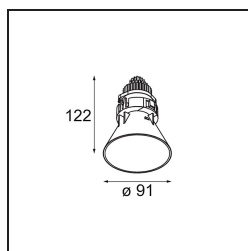

Date
Client
Projet
Type

Tetrix Cone Recessed 90 1x IP55 LED 4000K Spot DE Black Chrome

Dépassant du plafond, Tetrix Cone sait attirer l'attention. Associez le Tetrix Cone à des accessoires optiques noirs ou blancs pour que son corps proéminent soit encore plus intéressant. Et si vous cherchez à éclairer des espaces humides, des pièces d'eau ou un espace de bien-être, Tetrix Cone fera l'affaire, grâce à son indice de protection IP55.

Caractéristiques

Matériaux	13732280
Type de Source Lumineuse	LED
Type de LED	CITIZEN CLU7A3
Technologie LED	LED COB
CRI	Min. 90
Température de Couleur	4000K
Durée de Vie	L90B10 à 50 000 heures
Ampoule incluse	Oui
Nombre de Sources Lumineuses	1
Code de flux CIE	100 100 100 100 97
Groupe ment (SDCM)	2
Direction de la Lumière	Bas
Optique	Collimateur
Faisceau mesuré (°)	16,0
Tension d'Entrée	Driver à Courant Constant Requis
Classe Électrique	III
Indice de protection IP	55
Essai au fil incandescent (°C)	850
Intérieur/extérieur	Intérieur
Application	Plafond, Mur
Montage	Encastré
Taille de découpe (mm)	ø68 for Frame Recessed; ø89 for Frame Recessed TrimLess
Profondeur de montage (mm)	110,0
Ajustabilité	Not Applicable
Distance avec l'Objet Éclairé (m)	0,1
Couleur Principale & Finition Principale	Noir, Chrome
Poids brut (g)	188,0
Courant du driver (mA)	350 500
Min. forward voltage (Vf)	11,2 11,2
Max. forward voltage (Vf)	13,2 13,2
Connected load (W)	4,1 6,1
Flux lumineux par lampe (lm)	434 584
Efficacité (lm/W)	106 96