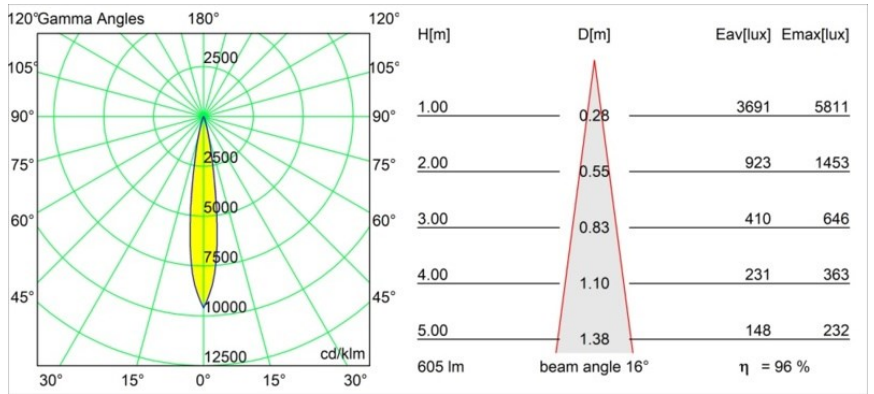

Distribution de Lumière & Schéma de Faisceau