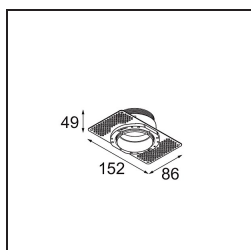

- **13515430** Ring Recessed Trimless 62 1x