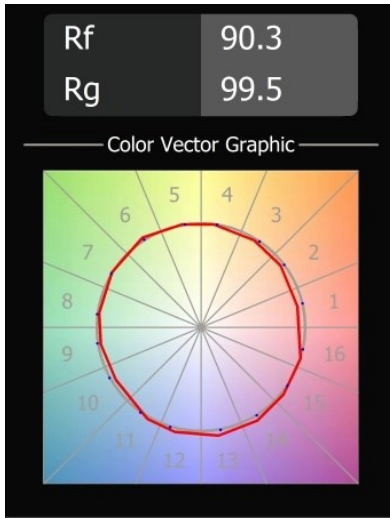

TM30 & CRI diagrammes