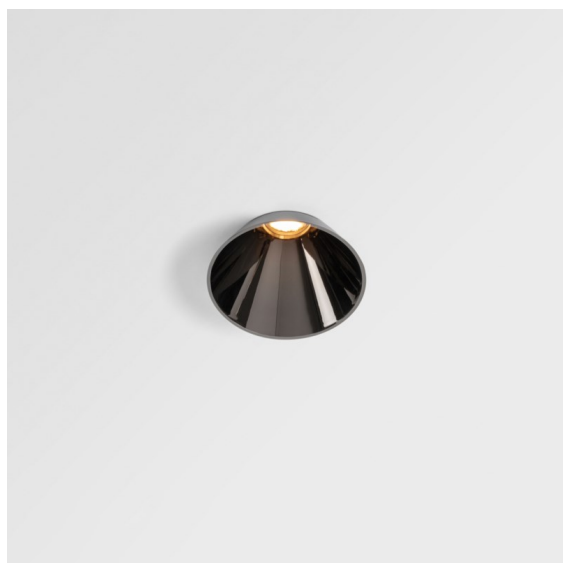

Date
Client
Projet
Type

Tetrix Cone Recessed 90 1x IP55 LED 4000K Spot DE Black Chrome

Dépassant du plafond, Tetrix Cone sait attirer l'attention. Associez le Tetrix Cone à des accessoires optiques noirs ou blancs pour que son corps proéminent soit encore plus intéressant. Et si vous cherchez à éclairer des espaces humides, des pièces d'eau ou un espace de bien-être, Tetrix Cone fera l'affaire, grâce à son indice de protection IP55.

Caractéristiques

Matériaux	13732280
Type de Source Lumineuse	LED
Type de LED	CITIZEN CLU7A3
Technologie LED	LED COB
CRI	Min. 90
Température de Couleur	4000K
Durée de Vie	L90B10 à 50 000 heures
Ampoule incluse	Oui
Nombre de Sources Lumineuses	1
Code de flux CIE	100 100 100 100 97
Groupe ment (SDCM)	2
Direction de la Lumière	Bas
Optique	Collimateur
Faisceau mesuré (°)	16,0
Tension d'Entrée	Driver à Courant Constant Requis
Classe Électrique	III
Indice de protection IP	55
Essai au fil incandescent (°C)	850
Intérieur/extérieur	Intérieur
Application	Plafond, Mur
Montage	Encastré
Taille de découpe (mm)	ø68 for Frame Recessed; ø89 for Frame Recessed TrimLess
Profondeur de montage (mm)	110,0
Ajustabilité	Not Applicable
Distance avec l'Objet Éclairé (m)	0,1
Couleur Principale & Finition Principale	Noir, Chrome
Poids brut (g)	188,0
Courant du driver (mA)	350 500
Min. forward voltage (Vf)	11,2 11,2
Max. forward voltage (Vf)	13,2 13,2
Connected load (W)	4,1 6,1
Flux lumineux par lampe (lm)	434 584
Efficacité (lm/W)	106 96

UGR	4	5
Commentaire	<ul style="list-style-type: none">• Tetrix Recessed Ring ou Tube Surface non inclus• Ceci n'est pas un produit complet. Un Tetrix Recessed Ring ou Tube Surface est requis.• Ceci n'est pas un produit complet. Un Tetrix Recessed Ring ou Tube Surface est requis.	