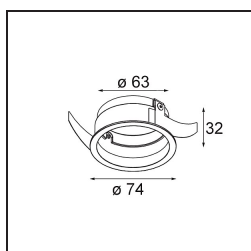

Accessoires d'Eclairage d'installation

- **13510083** Ring Recessed 62 1x IP55 Black Matt
- **13510038** Ring Recessed 62 1x IP55 White Matt