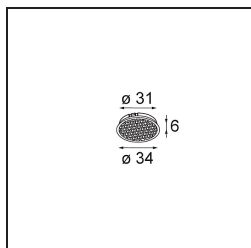

Caractéristiques

Matériaux	13732280
Type de Source Lumineuse	LED
Type de LED	CITIZEN CLU7A3
Technologie LED	LED COB
CRI	Min. 90
Température de Couleur	4000K
Durée de Vie	L90B10 à 50 000 heures
Ampoule incluse	Oui
Nombre de Sources Lumineuses	1
Code de flux CIE	100 100 100 100 97
Groupe ment (SDCM)	2
Direction de la Lumière	Bas
Optique	Collimateur
Faisceau mesuré (°)	16,0
Tension d'Entrée	Driver à Courant Constant Requis
Classe Électrique	III
Indice de protection IP	55
Essai au fil incandescent (°C)	850
Intérieur/extérieur	Intérieur
Application	Plafond, Mur
Montage	Encastré
Taille de découpe (mm)	ø68 for Frame Recessed; ø89 for Frame Recessed TrimLess
Profondeur de montage (mm)	110,0
Ajustabilité	Not Applicable
Distance avec l'Objet Éclairé (m)	0,1
Couleur Principale & Finition Principale	Noir, Chrome
Poids brut (g)	188,0
Courant du driver (mA)	350 500
Min. forward voltage (Vf)	11,2 11,2
Max. forward voltage (Vf)	13,2 13,2
Connected load (W)	4,1 6,1
Flux lumineux par lampe (lm)	434 584
Efficacité (lm/W)	106 96

UGR	4	5
Commentaire	<ul style="list-style-type: none">• Tetrix Recessed Ring ou Tube Surface non inclus• Ceci n'est pas un produit complet. Un Tetrix Recessed Ring ou Tube Surface est requis.• Ceci n'est pas un produit complet. Un Tetrix Recessed Ring ou Tube Surface est requis.	

TM30 & CRI diagrammes

Distribution de Lumière & Schéma de Faisceau

Diagrammes

Accessoires d'Eclairage optiques

- 13515038** Snoot 32 White Matt
- 13515032** Snoot 32 Black Structure

- 13515132** Honeycomb 33 Black Structure