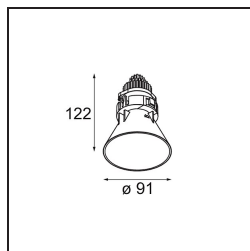

| |
|----------|
| Date |
| Customer |
| Project |
| Type |

Tetrix Cone Recessed 90 1x IP55 LED 4000K Spot DE Black Chrome

Asomándose por el techo, Tetrix Cone sabe cómo atraer la atención. Combine la luminaria con accesorios ópticos en blanco o negro, y el prominente diseño de Tetrix Cone será aún más interesante. Y, si desea iluminar espacios húmedos, o un entorno dedicado a la salud y el bienestar, Tetrix Cone es una opción perfecta gracias a su certificación IP55.

Specifications

| | |
|--|---|
| Material | 13732280 |
| Tipo de fuente de luz | LED |
| Tipo de LED | CITIZEN CLU7A3 |
| Tecnología LED | COB LED |
| CRI | Min. 90 |
| Temperatura del color | 4000K |
| Vida Útil | L90B10 @50.000 horas |
| Lámpara Incluida | Sí |
| Número de fuentes de luz | 1 |
| Código de flujo CIE | 100 100 100 100 97 |
| Binning (SDCM) | 2 |
| Dirección de la luz | Directo |
| Óptica | Colimador |
| Ángulo de Apertura medido (°) | 16,0 |
| Voltaje de entrada | Driver de corriente constante requerido |
| Clasificación eléctrica | III |
| Clasificación del IP | 55 |
| Clasificación de hilo incandescente (°C) | 850 |
| Interio/Exterior | Interior |
| Aplicación | Techo, Pared |
| Montaje | Empotrado |
| Tamaño de corte (mm) | ø68 for Frame Recessed; ø89 for Frame Recessed TrimLess |
| Profundidad de montaje (mm) | 110,0 |
| Ajustabilidad | Not Applicable |
| Distancia al objeto iluminado (m) | 0,1 |
| Color principal & Acabado principal | Negro, Cromo |
| Peso bruto (g) | 188,0 |
| Corriente de accionamiento (mA) | 350 500 |
| Min. forward voltage (Vf) | 11,2 11,2 |
| Max. forward voltage (Vf) | 13,2 13,2 |
| Connected load (W) | 4,1 6,1 |
| Flujo luminoso por lámpara (lm) | 434 584 |