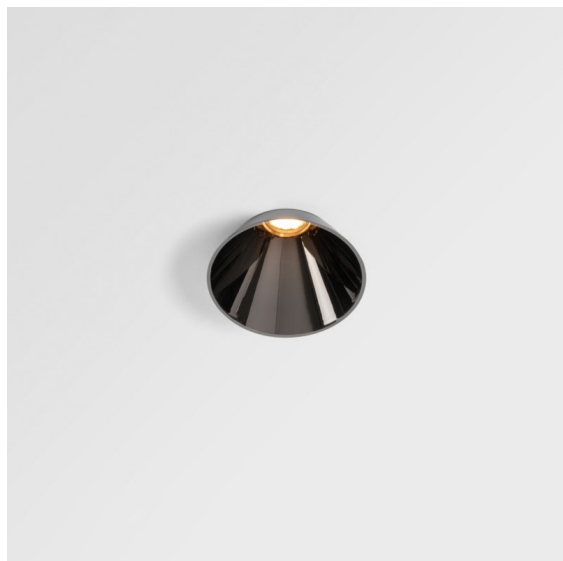

| |
|----------|
| Date |
| Customer |
| Project |
| Type |

Tetrix Cone Recessed 90 1x IP55 LED 4000K Spot DE Black Chrome

Asomándose por el techo, Tetrix Cone sabe cómo atraer la atención. Combine la luminaria con accesorios ópticos en blanco o negro, y el prominente diseño de Tetrix Cone será aún más interesante. Y, si desea iluminar espacios húmedos, o un entorno dedicado a la salud y el bienestar, Tetrix Cone es una opción perfecta gracias a su certificación IP55.

Specifications

| | |
|--|---|
| Material | 13732280 |
| Tipo de fuente de luz | LED |
| Tipo de LED | CITIZEN CLU7A3 |
| Tecnología LED | COB LED |
| CRI | Min. 90 |
| Temperatura del color | 4000K |
| Vida Útil | L90B10 @50.000 horas |
| Lámpara Incluida | Sí |
| Número de fuentes de luz | 1 |
| Código de flujo CIE | 100 100 100 100 97 |
| Binning (SDCM) | 2 |
| Dirección de la luz | Directo |
| Óptica | Colimador |
| Ángulo de Apertura medido (°) | 16,0 |
| Voltaje de entrada | Driver de corriente constante requerido |
| Clasificación eléctrica | III |
| Clasificación del IP | 55 |
| Clasificación de hilo incandescente (°C) | 850 |
| Interio/Exterior | Interior |
| Aplicación | Techo, Pared |
| Montaje | Empotrado |
| Tamaño de corte (mm) | ø68 for Frame Recessed; ø89 for Frame Recessed TrimLess |
| Profundidad de montaje (mm) | 110,0 |
| Ajustabilidad | Not Applicable |
| Distancia al objeto iluminado (m) | 0,1 |
| Color principal & Acabado principal | Negro, Cromo |
| Peso bruto (g) | 188,0 |
| Corriente de accionamiento (mA) | 350 500 |
| Min. forward voltage (Vf) | 11,2 11,2 |
| Max. forward voltage (Vf) | 13,2 13,2 |
| Connected load (W) | 4,1 6,1 |
| Flujo luminoso por lámpara (lm) | 434 584 |