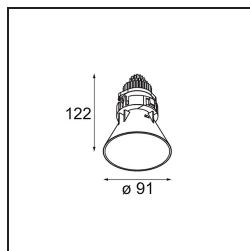

Datum
Kunde
Projekt
Art

*Tetrix Cone Recessed 90 lx IP55 LED 4000K Spot DE Black Chrome*

### Spezifikationen

Material	13732280
Typ der Lichtquelle	LED
LED Typ	CITIZEN CLU7A3
LED-Technologie	COB-LED
CRI	Min. 90
Farbtemperatur	4000K
Lebensdauer	L90B10 bei 50.000 Stunden
Leuchtmittel enthalten	Ja
Anzahl Lichtquellen	1
CIE-Fluxcode	100 100 100 100 97
Binning (SDCM)	2
Lichtrichtung	Abwärts
Optik	Kollimator
Gemessene Abstrahlwinkel (°)	16,0
Eingangsspannung	Konstantstrom-Treiber erforderlich
Schutzklasse	III
Schutzart	55
Glühdrahtprüfung (°C)	850
Innen/Außen	Innen
Anwendung	Decke, Wand
Montage	Einbau
Ausschnittgröße (mm)	ø68 for Frame Recessed; ø89 for Frame Recessed TrimLess
Einbautiefe (mm)	110,0
Verstellbarkeit	Not Applicable
Abstand zum beleuchteten Objekt (m)	0,1
Primärfarbe & Primäres Finish	Schwarz, Chrom
Bruttogewicht (g)	188,0
Antriebsstrom (mA)	350      500
Min. forward voltage (Vf)	11,2      11,2
Max. forward voltage (Vf)	13,2      13,2
Connected load (W)	4,1      6,1
Lichtstrom pro Lampe (lm)	434      584
Effizienz (lm/W)	106      96
UGR	4      5