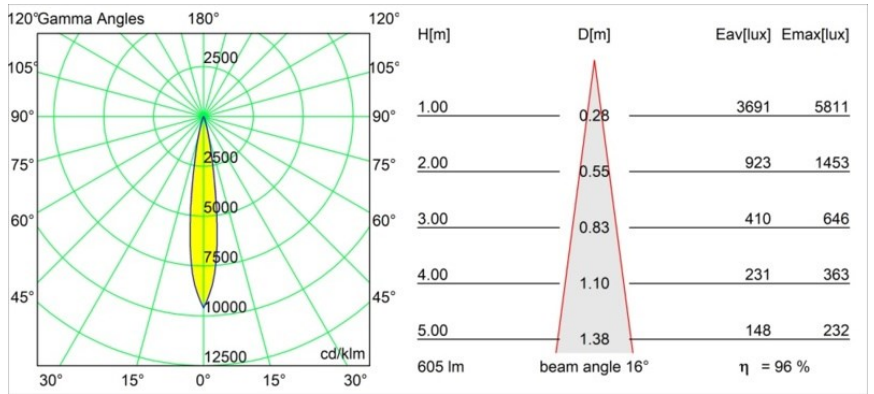

### Spezifikationen

Material	13732280
Typ der Lichtquelle	LED
LED Typ	CITIZEN CLU7A3
LED-Technologie	COB-LED
CRI	Min. 90
Farbtemperatur	4000K
Lebensdauer	L90B10 bei 50.000 Stunden
Leuchtmittel enthalten	Ja
Anzahl Lichtquellen	1
CIE-Fluxcode	100 100 100 100 97
Binning (SDCM)	2
Lichtrichtung	Abwärts
Optik	Kollimator
Gemessene Abstrahlwinkel (°)	16,0
Eingangsspannung	Konstantstrom-Treiber erforderlich
Schutzklasse	III
Schutzart	55
Glühdrahtprüfung (°C)	850
Innen/Außen	Innen
Anwendung	Decke, Wand
Montage	Einbau
Ausschnittgröße (mm)	ø68 for Frame Recessed; ø89 for Frame Recessed TrimLess
Einbautiefe (mm)	110,0
Verstellbarkeit	Not Applicable
Abstand zum beleuchteten Objekt (m)	0,1
Primärfarbe & Primäres Finish	Schwarz, Chrom
Bruttogewicht (g)	188,0
Antriebsstrom (mA)	350      500
Min. forward voltage (Vf)	11,2      11,2
Max. forward voltage (Vf)	13,2      13,2
Connected load (W)	4,1      6,1
Lichtstrom pro Lampe (lm)	434      584
Effizienz (lm/W)	106      96
UGR	4      5

---

Bemerkung	<ul style="list-style-type: none"><li>• Tetrix Recessed Ring oder Tube Surface nicht enthalten</li><li>• Dies ist kein vollständiges Produkt. Es wird ein Tetrix Recessed Ring oder Tube Surface benötigt.</li><li>• Dies ist kein vollständiges Produkt. Es wird ein Tetrix Recessed Ring oder Tube Surface benötigt.</li></ul>
-----------	--

---

**TM30 & CRI Diagramm**

**Lichtverteilung und Lichtverteilungskurve**

Diagramm

**Optisches Zubehör**

- 13515038** Snoot 32 White Matt
- 13515032** Snoot 32 Black Structure

- 13515132** Honeycomb 33 Black Structure