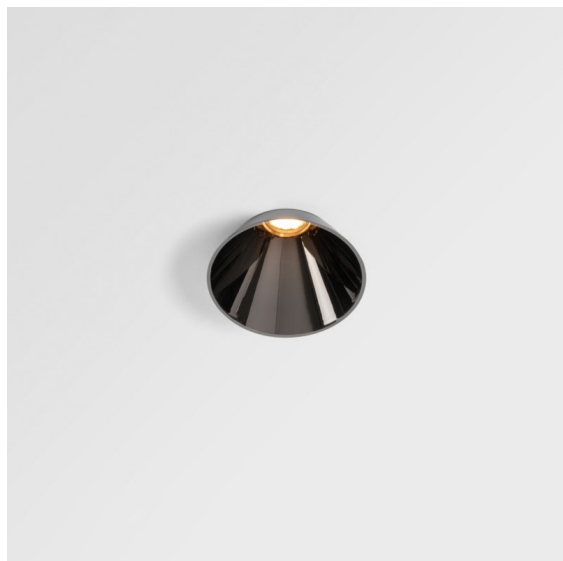

Datum
Kunde
Projekt
Art

*Tetrix Cone Recessed 90 lx IP55 LED 4000K Spot DE Black Chrome*

### Spezifikationen

Material	13732280
Typ der Lichtquelle	LED
LED Typ	CITIZEN CLU7A3
LED-Technologie	COB-LED
CRI	Min. 90
Farbtemperatur	4000K
Lebensdauer	L90B10 bei 50.000 Stunden
Leuchtmittel enthalten	Ja
Anzahl Lichtquellen	1
CIE-Fluxcode	100 100 100 100 97
Binning (SDCM)	2
Lichtrichtung	Abwärts
Optik	Kollimator
Gemessene Abstrahlwinkel (°)	16,0
Eingangsspannung	Konstantstrom-Treiber erforderlich
Schutzklasse	III
Schutzart	55
Glühdrahtprüfung (°C)	850
Innen/Außen	Innen
Anwendung	Decke, Wand
Montage	Einbau
Ausschnittgröße (mm)	ø68 for Frame Recessed; ø89 for Frame Recessed TrimLess
Einbautiefe (mm)	110,0
Verstellbarkeit	Not Applicable
Abstand zum beleuchteten Objekt (m)	0,1
Primärfarbe & Primäres Finish	Schwarz, Chrom
Bruttogewicht (g)	188,0
Antriebsstrom (mA)	350      500
Min. forward voltage (Vf)	11,2      11,2
Max. forward voltage (Vf)	13,2      13,2
Connected load (W)	4,1      6,1
Lichtstrom pro Lampe (lm)	434      584
Effizienz (lm/W)	106      96
UGR	4      5

Die aus der Decke lugende Tetrix Cone weiß, wie man die Aufmerksamkeit auf sich zieht. In Kombination mit schwarzem oder weißem optischen Zubehör wird das markante Design der Tetrix Cone noch interessanter. Und wenn Sie Nass- und Feuchträume oder eine Wellness-Umgebung ausleuchten möchten, ist die Tetrix Cone dank ihrer Schutzart IP55 genau das Richtige für Sie.