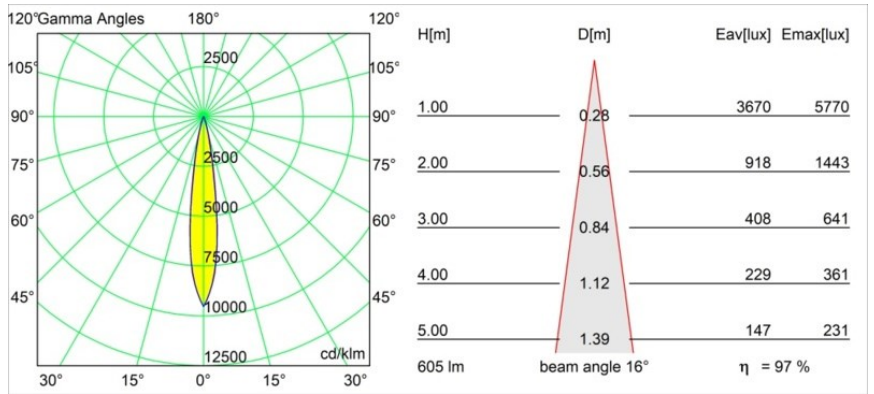

Lichtspreiding & Stralingsdiagram