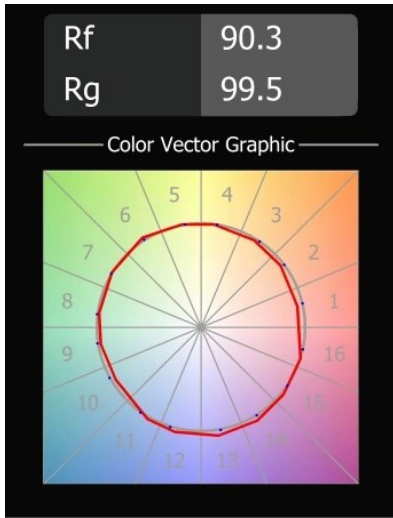

TM30 & CRI Diagrammen