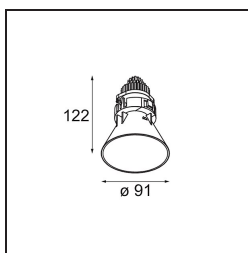

Date
Customer
Project
Type

*Tetrix Cone Recessed 90 lx IP55 LED 4000K Spot DE White Matt*

Sbucando dal soffitto, Tetrix Cone sa come attirare l'attenzione. Abbinalo ad accessori ottici bianchi o neri e rendi ancora più interessante il design di Tetrix Cone. E se vuoi illuminare ambienti umidi e bagnati, o un'area wellness, Tetrix Cone fa al caso tuo, grazie al suo grado di protezione IP55.

### Specifications

Materiale	13732238
Tipo di Sorgente	LED
Tipologia LED	CITIZEN CLU7A3
Tecnologie LED	COB
CRI	Min. 90
Temperatura di colore della luce	4000K
Vita utile	L90B10 @50.000 ore
Lampadina inclusa	Sì
Numero di fonte luminosa	1
Codice di flusso CIE	99 100 100 100 98
Binning (SDCM)	2
Direzione della luce	Diretta
Ottiche	Collimatore
Fascio misurato (°)	16,0
Volt in ingresso	Necessario driver a corrente costante
Classificazione elettrica	III
Grado IP	55
Test filo a caldo (°C)	850
Interno/Esterno	Interno
Applicazione	Soffitto, Parete
Montaggio	Incassato
Foro d'incasso (mm)	ø68 for Frame Recessed; ø89 for Frame Recessed TrimLess
Profondità di montaggio (mm)	110,0
Orientabilità	Not Applicable
Distanza dall'oggetto illuminato (m)	0,1
Colore primario & Finitura primaria	Bianco, Opaca
Peso lordo (g)	188,0
Corrente di azionamento (mA)	350      500
Min. forward voltage (Vf)	11,2      11,2
Max. forward voltage (Vf)	13,2      13,2
Connected load (W)	4,1      6,1
Flusso luminoso per lampade (lm)	439      591
Efficienza (lm/W)	107      97