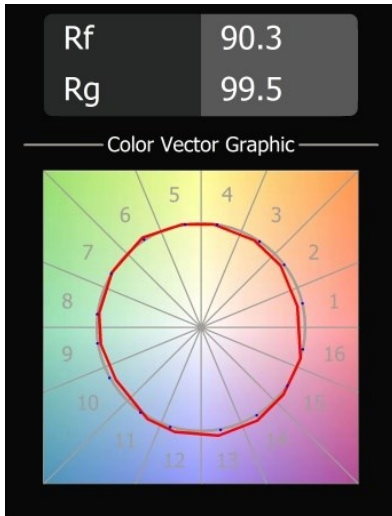

TM30 & CRI diagram