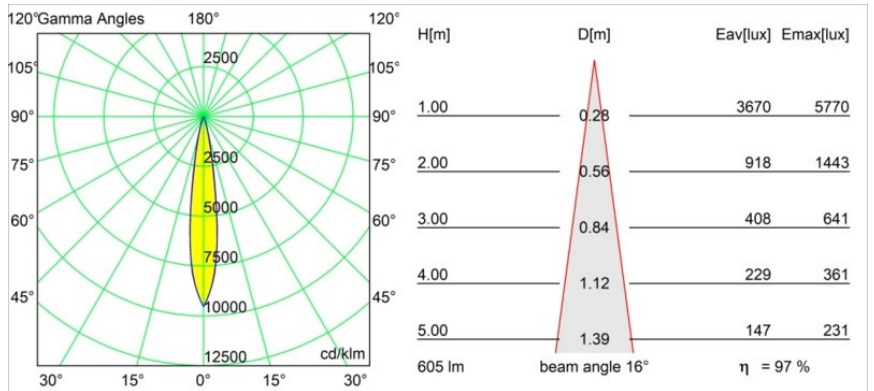

Light distribution & beam diagram