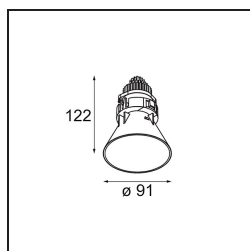

Date
Client
Projet
Type

*Tetrix Cone Recessed 90 lx IP55 LED 4000K Spot DE White Matt*

Dépassant du plafond, Tetrix Cone sait attirer l'attention. Associez le Tetrix Cone à des accessoires optiques noirs ou blancs pour que son corps proéminent soit encore plus intéressant. Et si vous cherchez à éclairer des espaces humides, des pièces d'eau ou un espace de bien-être, Tetrix Cone fera l'affaire, grâce à son indice de protection IP55.

### Caractéristiques

Matériaux	13732238
Type de Source Lumineuse	LED
Type de LED	CITIZEN CLU7A3
Technologie LED	LED COB
CRI	Min. 90
Température de Couleur	4000K
Durée de Vie	L90B10 à 50 000 heures
Ampoule incluse	Oui
Nombre de Sources Lumineuses	1
Code de flux CIE	99 100 100 100 98
Groupe ment (SDCM)	2
Direction de la Lumière	Bas
Optique	Collimateur
Faisceau mesuré (°)	16,0
Tension d'Entrée	Driver à Courant Constant Requis
Classe Électrique	III
Indice de protection IP	55
Essai au fil incandescent (°C)	850
Intérieur/extérieur	Intérieur
Application	Plafond, Mur
Montage	Encastré
Taille de découpe (mm)	ø68 for Frame Recessed; ø89 for Frame Recessed TrimLess
Profondeur de montage (mm)	110,0
Ajustabilité	Not Applicable
Distance avec l'Objet Éclairé (m)	0,1
Couleur Principale & Finition Principale	Blanc, Mat
Poids brut (g)	188,0
Courant du driver (mA)	350      500
Min. forward voltage (Vf)	11,2      11,2
Max. forward voltage (Vf)	13,2      13,2
Connected load (W)	4,1      6,1
Flux lumineux par lampe (lm)	439      591
Efficacité (lm/W)	107      97