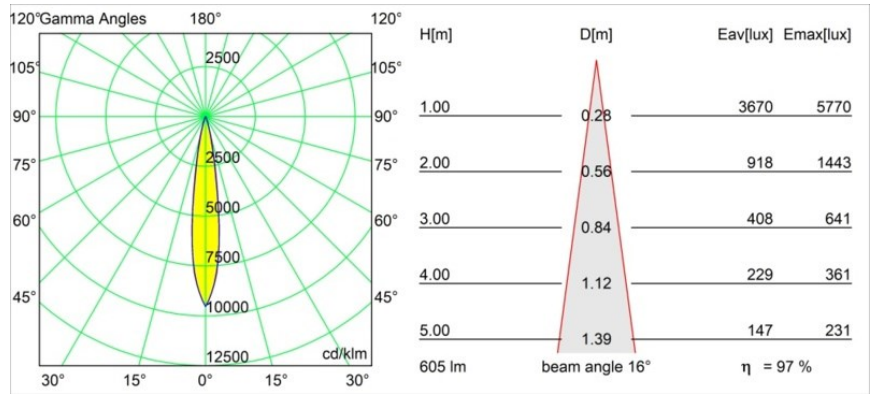

Distribution de Lumière & Schéma de Faisceau