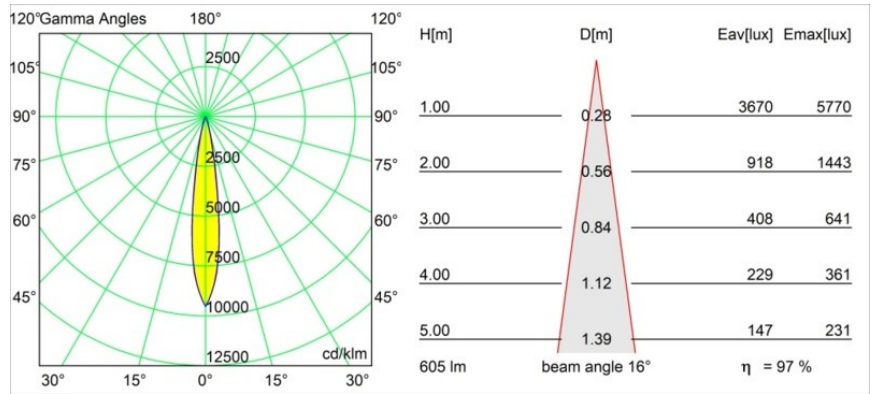

Distribution de Lumière & Schéma de Faisceau