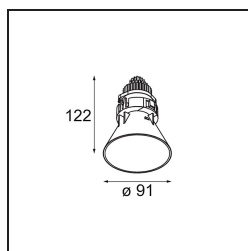

*Tetrix Cone Recessed 90 lx IP55 LED 4000K Spot DE White Matt*

Dépassant du plafond, Tetrix Cone sait attirer l'attention. Associez le Tetrix Cone à des accessoires optiques noirs ou blancs pour que son corps proéminent soit encore plus intéressant. Et si vous cherchez à éclairer des espaces humides, des pièces d'eau ou un espace de bien-être, Tetrix Cone fera l'affaire, grâce à son indice de protection IP55.