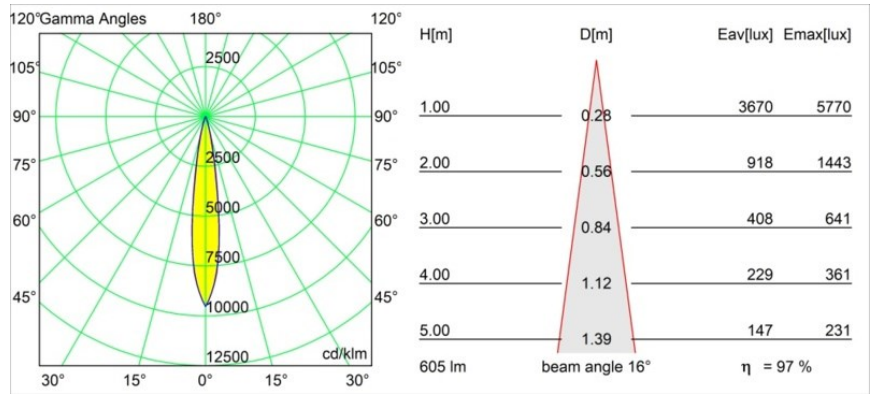

Lichtverteilung und Lichtverteilungskurve