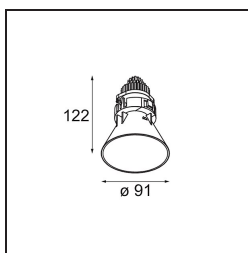

Datum
Kunde
Projekt
Art

Tetrix Cone Recessed 90 lx IP55 LED 4000K Spot DE White Matt

Die aus der Decke lugende Tetrix Cone weiß, wie man die Aufmerksamkeit auf sich zieht. In Kombination mit schwarzem oder weißem optischen Zubehör wird das markante Design der Tetrix Cone noch interessanter. Und wenn Sie Nass- und Feuchträume oder eine Wellness-Umgebung ausleuchten möchten, ist die Tetrix Cone dank ihrer Schutzart IP55 genau das Richtige für Sie.

Spezifikationen

Material	13732238
Typ der Lichtquelle	LED
LED Typ	CITIZEN CLU7A3
LED-Technologie	COB-LED
CRI	Min. 90
Farbtemperatur	4000K
Lebensdauer	L90B10 bei 50.000 Stunden
Leuchtmittel enthalten	Ja
Anzahl Lichtquellen	1
CIE-Fluxcode	99 100 100 100 98
Binning (SDCM)	2
Lichtrichtung	Abwärts
Optik	Kollimator
Gemessene Abstrahlwinkel (°)	16,0
Eingangsspannung	Konstantstrom-Treiber erforderlich
Schutzklasse	III
Schutzart	55
Glühdrahtprüfung (°C)	850
Innen/Außen	Innen
Anwendung	Decke, Wand
Montage	Einbau
Ausschnittgröße (mm)	ø68 for Frame Recessed; ø89 for Frame Recessed TrimLess
Einbautiefe (mm)	110,0
Verstellbarkeit	Not Applicable
Abstand zum beleuchteten Objekt (m)	0,1
Primärfarbe & Primäres Finish	Weiß, Matt
Bruttogewicht (g)	188,0
Antriebsstrom (mA)	350 500
Min. forward voltage (Vf)	11,2 11,2
Max. forward voltage (Vf)	13,2 13,2
Connected load (W)	4,1 6,1
Lichtstrom pro Lampe (lm)	439 591
Effizienz (lm/W)	107 97
UGR	8 9