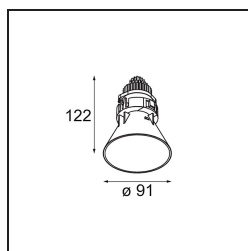

Datum
Klant
Project
Soort

Tetrix Cone Recessed 90 lx IP55 LED 3000K Spot DE Black Matt

Tetrix Cone komt uit het plafond piepen en weet zo de aandacht te trekken. Combineer hem met zwarte of witte optische accessoires en maak het prominente design van Tetrix Cone nog interessanter. Wil je natte en vochtige ruimtes, of een wellnessomgeving, verlichten? Dan is Tetrix Cone wat je zoekt, dankzij de IP55-klasse.

Specificaties

Materiaal	13732183
Type Lichtbron	LED
LED type	CITIZEN CLU7A3
LED technologie	Led-COB
CRI	Min. 90
Kleurtemperatuur	3000K
Levensduur	L90B10 bij 50.000 Uur
Lamp inbegrepen	Ja
Aantal Lichtbronnen	1
CIE-fluxcode	100 100 100 100 96
Binning (SDCM)	2
Lichtrichting	Omlaag
Optisch	Collimator
Gemeten gradenbundel (°)	16,0
Ingangsspanning	Aandrijving Gelijktroom Vereist
Elektriciteitsklasse	III
IP-klasse	55
Gloeidraadtest (°C)	850
Binnen/Buiten	Binnen
Toepassing	Plafond, Wand
Montage	Inbouw
Inbouwopening (mm)	ø68 for Frame Recessed; ø89 for Frame Recessed TrimLess
Montagediepte (mm)	110,0
Verstelbaarheid	Not Applicable
Afstand tot Verlicht Voorwerp (m)	0,1
Primaire Kleur & Primaire Afwerking	Zwart, Mat
Brutogewicht (g)	188,0
Stroom driver (mA)	350 500
Min. forward voltage (Vf)	11,2 11,2
Max. forward voltage (Vf)	13,2 13,2
Connected load (W)	4,1 6,1
Lumenoutput per lampunit (lm)	413 554
Efficiëntie (lm/W)	101 91
UGR	3 4