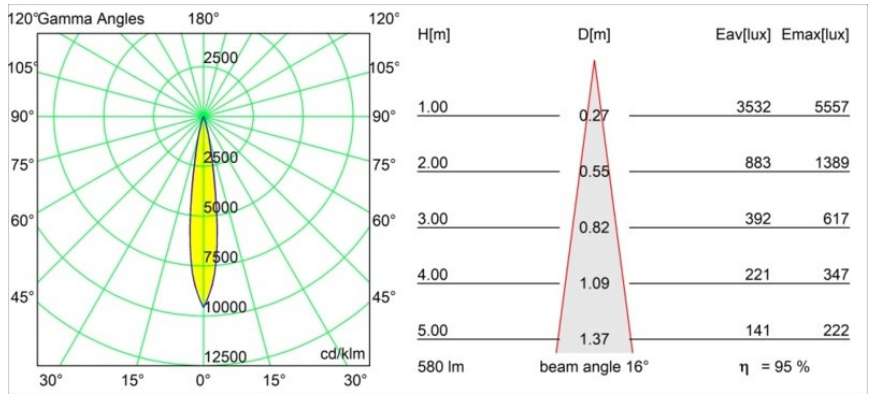

Lichtspreiding & Stralingsdiagram