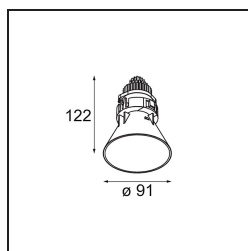

*Tetrix Cone Recessed 90 lx IP55 LED 3000K Spot DE Black Matt*

Dépassant du plafond, Tetrix Cone sait attirer l'attention. Associez le Tetrix Cone à des accessoires optiques noirs ou blancs pour que son corps proéminent soit encore plus intéressant. Et si vous cherchez à éclairer des espaces humides, des pièces d'eau ou un espace de bien-être, Tetrix Cone fera l'affaire, grâce à son indice de protection IP55.

### Caractéristiques

Matériaux	13732183
Type de Source Lumineuse	LED
Type de LED	CITIZEN CLU7A3
Technologie LED	LED COB
CRI	Min. 90
Température de Couleur	3000K
Durée de Vie	L90B10 à 50 000 heures
Ampoule incluse	Oui
Nombre de Sources Lumineuses	1
Code de flux CIE	100 100 100 100 96
Groupe ment (SDCM)	2
Direction de la Lumière	Bas
Optique	Collimateur
Faisceau mesuré (°)	16,0
Tension d'Entrée	Driver à Courant Constant Requis
Classe Électrique	III
Indice de protection IP	55
Essai au fil incandescent (°C)	850
Intérieur/extérieur	Intérieur
Application	Plafond, Mur
Montage	Encastré
Taille de découpe (mm)	ø68 for Frame Recessed; ø89 for Frame Recessed TrimLess
Profondeur de montage (mm)	110,0
Ajustabilité	Not Applicable
Distance avec l'Objet Éclairé (m)	0,1
Couleur Principale & Finition Principale	Noir, Mat
Poids brut (g)	188,0
Courant du driver (mA)	350      500
Min. forward voltage (Vf)	11,2      11,2
Max. forward voltage (Vf)	13,2      13,2
Connected load (W)	4,1      6,1
Flux lumineux par lampe (lm)	413      554
Efficacité (lm/W)	101      91