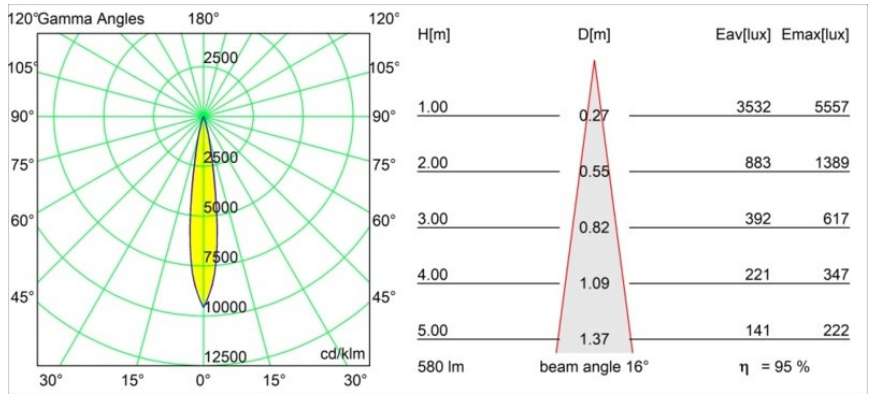

Distribution de Lumière & Schéma de Faisceau