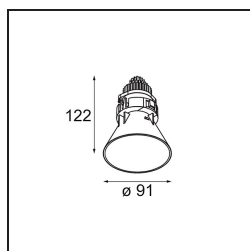

Date
Customer
Project
Type

*Tetrix Cone Recessed 90 lx IP55 LED 3000K Spot DE Black Matt*

Asomándose por el techo, Tetrix Cone sabe cómo atraer la atención. Combine la luminaria con accesorios ópticos en blanco o negro, y el prominente diseño de Tetrix Cone será aún más interesante. Y, si desea iluminar espacios húmedos, o un entorno dedicado a la salud y el bienestar, Tetrix Cone es una opción perfecta gracias a su certificación IP55.

### Specifications

Material	13732183
Tipo de fuente de luz	LED
Tipo de LED	CITIZEN CLU7A3
Tecnología LED	COB LED
CRI	Min. 90
Temperatura del color	3000K
Vida Útil	L90B10 @50.000 horas
Lámpara Incluida	Sí
Número de fuentes de luz	1
Código de flujo CIE	100 100 100 100 96
Binning (SDCM)	2
Dirección de la luz	Directo
Óptica	Colimador
Ángulo de Apertura medido (°)	16,0
Voltaje de entrada	Driver de corriente constante requerido
Clasificación eléctrica	III
Clasificación del IP	55
Clasificación de hilo incandescente (°C)	850
Interio/Exterior	Interior
Aplicación	Techo, Pared
Montaje	Empotrado
Tamaño de corte (mm)	ø68 for Frame Recessed; ø89 for Frame Recessed TrimLess
Profundidad de montaje (mm)	110,0
Ajustabilidad	Not Applicable
Distancia al objeto iluminado (m)	0,1
Color principal & Acabado principal	Negro, Mate
Peso bruto (g)	188,0
Corriente de accionamiento (mA)	350      500
Min. forward voltage (Vf)	11,2      11,2
Max. forward voltage (Vf)	13,2      13,2
Connected load (W)	4,1      6,1
Flujo luminoso por lámpara (lm)	413      554