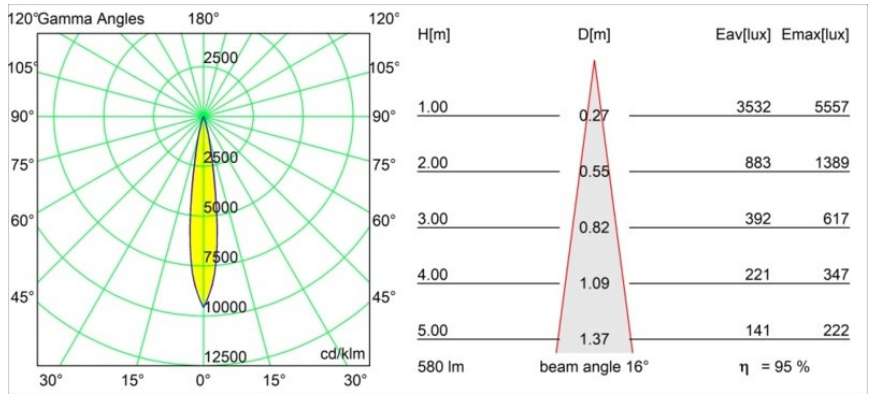

Light distribution & beam diagram