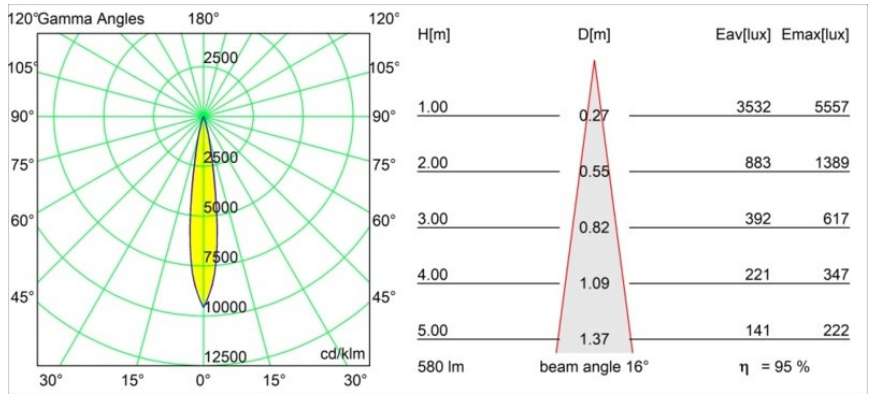

### Spezifikationen

Material	13732183
Typ der Lichtquelle	LED
LED Typ	CITIZEN CLU7A3
LED-Technologie	COB-LED
CRI	Min. 90
Farbtemperatur	3000K
Lebensdauer	L90B10 bei 50.000 Stunden
Leuchtmittel enthalten	Ja
Anzahl Lichtquellen	1
CIE-Fluxcode	100 100 100 100 96
Binning (SDCM)	2
Lichtrichtung	Abwärts
Optik	Kollimator
Gemessene Abstrahlwinkel (°)	16,0
Eingangsspannung	Konstantstrom-Treiber erforderlich
Schutzklasse	III
Schutzart	55
Glühdrahtprüfung (°C)	850
Innen/Außen	Innen
Anwendung	Decke, Wand
Montage	Einbau
Ausschnittgröße (mm)	ø68 for Frame Recessed; ø89 for Frame Recessed TrimLess
Einbautiefe (mm)	110,0
Verstellbarkeit	Not Applicable
Abstand zum beleuchteten Objekt (m)	0,1
Primärfarbe & Primäres Finish	Schwarz, Matt
Bruttogewicht (g)	188,0
Antriebsstrom (mA)	350      500
Min. forward voltage (Vf)	11,2      11,2
Max. forward voltage (Vf)	13,2      13,2
Connected load (W)	4,1      6,1
Lichtstrom pro Lampe (lm)	413      554
Effizienz (lm/W)	101      91
UGR	3      4

---

Bemerkung	<ul style="list-style-type: none"><li>• Tetrix Recessed Ring oder Tube Surface nicht enthalten</li><li>• Dies ist kein vollständiges Produkt. Es wird ein Tetrix Recessed Ring oder Tube Surface benötigt.</li><li>• Dies ist kein vollständiges Produkt. Es wird ein Tetrix Recessed Ring oder Tube Surface benötigt.</li></ul>
-----------	--

---

**TM30 & CRI Diagramm**

**Lichtverteilung und Lichtverteilungskurve**

Diagramm

**Optisches Zubehör**

- 13515038** Snoot 32 White Matt
- 13515032** Snoot 32 Black Structure

- 13515132** Honeycomb 33 Black Structure