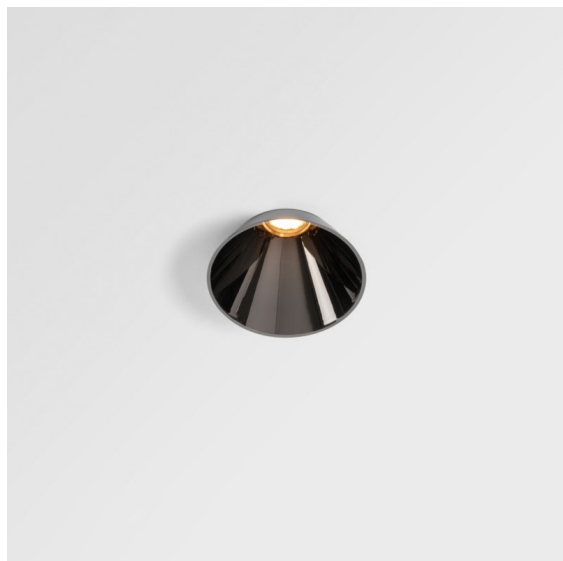

Datum
Klant
Project
Soort

*Tetrix Cone Recessed 90 lx IP55 LED 3000K Spot DE Black Chrome*

### Specificaties

Materiaal	13732180
Type Lichtbron	LED
LED type	CITIZEN CLU7A3
LED technologie	Led-COB
CRI	Min. 90
Kleurtemperatuur	3000K
Levensduur	L90B10 bij 50.000 Uur
Lamp inbegrepen	Ja
Aantal Lichtbronnen	1
CIE-fluxcode	100 100 100 100 97
Binning (SDCM)	2
Lichtrichting	Omlaag
Optisch	Collimator
Gemeten gradenbundel (°)	16,0
Ingangsspanning	Aandrijving Gelijktroom Vereist
Elektriciteitsklasse	III
IP-klasse	55
Gloeidraadtest (°C)	850
Binnen/Buiten	Binnen
Toepassing	Plafond, Wand
Montage	Inbouw
Inbouwopening (mm)	ø68 for Frame Recessed; ø89 for Frame Recessed TrimLess
Montagediepte (mm)	110,0
Verstelbaarheid	Not Applicable
Afstand tot Verlicht Voorwerp (m)	0,1
Primaire Kleur & Primaire Afwerking	Zwart, Chroom
Brutogewicht (g)	188,0
Stroom driver (mA)	350 500
Min. forward voltage (Vf)	11,2 11,2
Max. forward voltage (Vf)	13,2 13,2
Connected load (W)	4,1 6,1
Lumenoutput per lampunit (lm)	417 560
Efficiëntie (lm/W)	102 92
UGR	3 4

Tetrix Cone komt uit het plafond piepen en weet zo de aandacht te trekken. Combineer hem met zwarte of witte optische accessoires en maak het prominente design van Tetrix Cone nog interessanter. Wil je natte en vochtige ruimtes, of een wellnessomgeving, verlichten? Dan is Tetrix Cone wat je zoekt, dankzij de IP55-klasse.