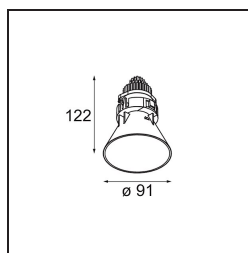

Datum
Klant
Project
Soort

*Tetrix Cone Recessed 90 lx IP55 LED 3000K Spot DE Black Chrome*

### Specificaties

Materiaal	13732180
Type Lichtbron	LED
LED type	CITIZEN CLU7A3
LED technologie	Led-COB
CRI	Min. 90
Kleurtemperatuur	3000K
Levensduur	L90B10 bij 50.000 Uur
Lamp inbegrepen	Ja
Aantal Lichtbronnen	1
CIE-fluxcode	100 100 100 100 97
Binning (SDCM)	2
Lichtrichting	Omlaag
Optisch	Collimator
Gemeten gradenbundel (°)	16,0
Ingangsspanning	Aandrijving Gelijktroom Vereist
Elektriciteitsklasse	III
IP-klasse	55
Gloeidraadtest (°C)	850
Binnen/Buiten	Binnen
Toepassing	Plafond, Wand
Montage	Inbouw
Inbouwopening (mm)	ø68 for Frame Recessed; ø89 for Frame Recessed TrimLess
Montagediepte (mm)	110,0
Verstelbaarheid	Not Applicable
Afstand tot Verlicht Voorwerp (m)	0,1
Primaire Kleur & Primaire Afwerking	Zwart, Chroom
Brutogewicht (g)	188,0
Stroom driver (mA)	350 500
Min. forward voltage (Vf)	11,2 11,2
Max. forward voltage (Vf)	13,2 13,2
Connected load (W)	4,1 6,1
Lumenoutput per lampunit (lm)	417 560
Efficiëntie (lm/W)	102 92
UGR	3 4