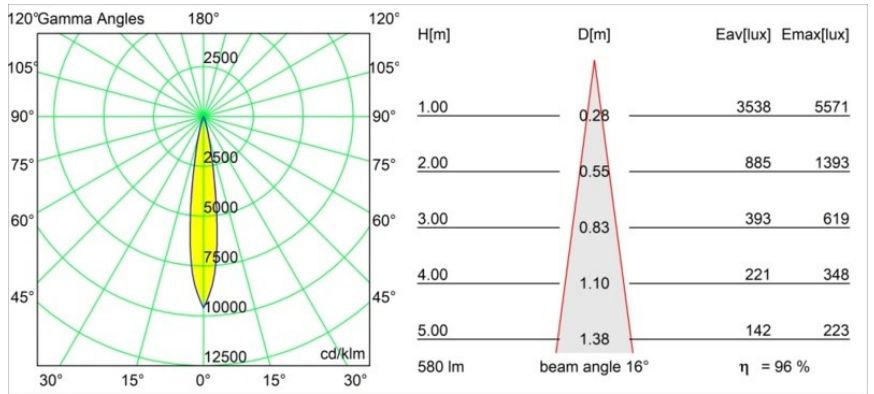

Lichtspreiding & Stralingsdiagram