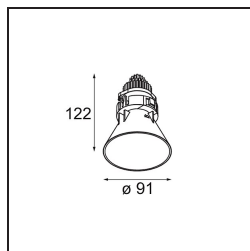

Date
Client
Projet
Type

Tetrix Cone Recessed 90 1x IP55 LED 3000K Spot DE Black Chrome

Dépassant du plafond, Tetrix Cone sait attirer l'attention. Associez le Tetrix Cone à des accessoires optiques noirs ou blancs pour que son corps proéminent soit encore plus intéressant. Et si vous cherchez à éclairer des espaces humides, des pièces d'eau ou un espace de bien-être, Tetrix Cone fera l'affaire, grâce à son indice de protection IP55.

Caractéristiques

Matériaux	13732180
Type de Source Lumineuse	LED
Type de LED	CITIZEN CLU7A3
Technologie LED	LED COB
CRI	Min. 90
Température de Couleur	3000K
Durée de Vie	L90B10 à 50 000 heures
Ampoule incluse	Oui
Nombre de Sources Lumineuses	1
Code de flux CIE	100 100 100 100 97
Groupe ment (SDCM)	2
Direction de la Lumière	Bas
Optique	Collimateur
Faisceau mesuré (°)	16,0
Tension d'Entrée	Driver à Courant Constant Requis
Classe Électrique	III
Indice de protection IP	55
Essai au fil incandescent (°C)	850
Intérieur/extérieur	Intérieur
Application	Plafond, Mur
Montage	Encastré
Taille de découpe (mm)	ø68 for Frame Recessed; ø89 for Frame Recessed TrimLess
Profondeur de montage (mm)	110,0
Ajustabilité	Not Applicable
Distance avec l'Objet Éclairé (m)	0,1
Couleur Principale & Finition Principale	Noir, Chrome
Poids brut (g)	188,0
Courant du driver (mA)	350 500
Min. forward voltage (Vf)	11,2 11,2
Max. forward voltage (Vf)	13,2 13,2
Connected load (W)	4,1 6,1
Flux lumineux par lampe (lm)	417 560
Efficacité (lm/W)	102 92