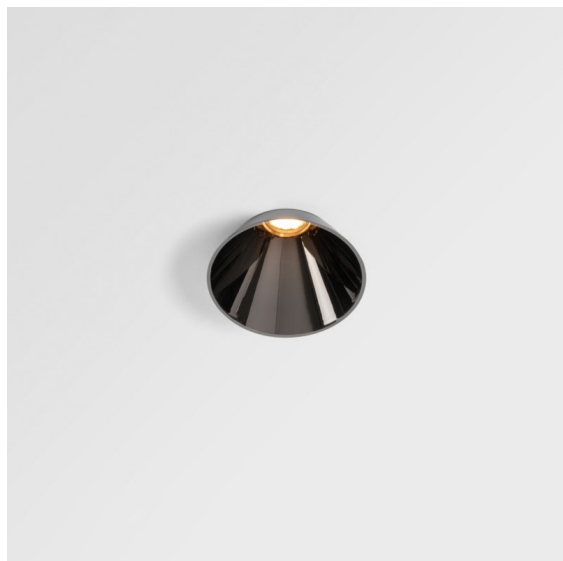

Date
Client
Projet
Type

Tetrix Cone Recessed 90 1x IP55 LED 3000K Spot DE Black Chrome

Dépassant du plafond, Tetrix Cone sait attirer l'attention. Associez le Tetrix Cone à des accessoires optiques noirs ou blancs pour que son corps proéminent soit encore plus intéressant. Et si vous cherchez à éclairer des espaces humides, des pièces d'eau ou un espace de bien-être, Tetrix Cone fera l'affaire, grâce à son indice de protection IP55.

Caractéristiques

Matériaux	13732180
Type de Source Lumineuse	LED
Type de LED	CITIZEN CLU7A3
Technologie LED	LED COB
CRI	Min. 90
Température de Couleur	3000K
Durée de Vie	L90B10 à 50 000 heures
Ampoule incluse	Oui
Nombre de Sources Lumineuses	1
Code de flux CIE	100 100 100 100 97
Groupe ment (SDCM)	2
Direction de la Lumière	Bas
Optique	Collimateur
Faisceau mesuré (°)	16,0
Tension d'Entrée	Driver à Courant Constant Requis
Classe Électrique	III
Indice de protection IP	55
Essai au fil incandescent (°C)	850
Intérieur/extérieur	Intérieur
Application	Plafond, Mur
Montage	Encastré
Taille de découpe (mm)	ø68 for Frame Recessed; ø89 for Frame Recessed TrimLess
Profondeur de montage (mm)	110,0
Ajustabilité	Not Applicable
Distance avec l'Objet Éclairé (m)	0,1
Couleur Principale & Finition Principale	Noir, Chrome
Poids brut (g)	188,0
Courant du driver (mA)	350 500
Min. forward voltage (Vf)	11,2 11,2
Max. forward voltage (Vf)	13,2 13,2
Connected load (W)	4,1 6,1
Flux lumineux par lampe (lm)	417 560
Efficacité (lm/W)	102 92

UGR	3	4
Commentaire	<ul style="list-style-type: none">• Tetrix Recessed Ring ou Tube Surface non inclus• Ceci n'est pas un produit complet. Un Tetrix Recessed Ring ou Tube Surface est requis.• Ceci n'est pas un produit complet. Un Tetrix Recessed Ring ou Tube Surface est requis.	