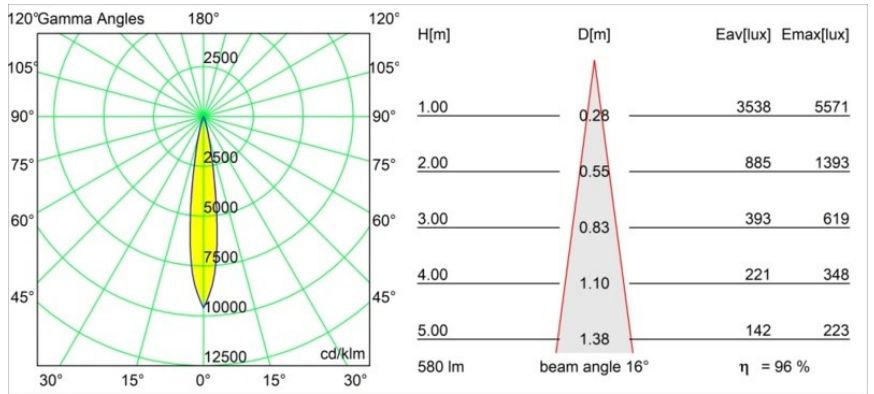

Distribution de Lumière & Schéma de Faisceau