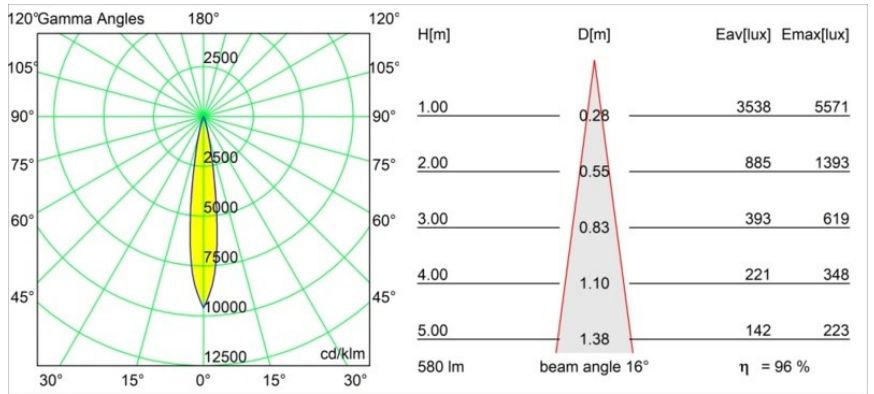

Light distribution & beam diagram