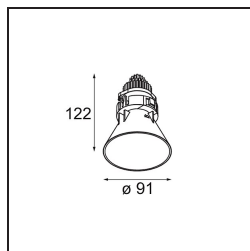

Date
Customer
Project
Type

Tetrix Cone Recessed 90 lx IP55 LED 3000K Spot DE Black Chrome

Asomándose por el techo, Tetrix Cone sabe cómo atraer la atención. Combine la luminaria con accesorios ópticos en blanco o negro, y el prominente diseño de Tetrix Cone será aún más interesante. Y, si desea iluminar espacios húmedos, o un entorno dedicado a la salud y el bienestar, Tetrix Cone es una opción perfecta gracias a su certificación IP55.

Specifications

Material	13732180
Tipo de fuente de luz	LED
Tipo de LED	CITIZEN CLU7A3
Tecnología LED	COB LED
CRI	Min. 90
Temperatura del color	3000K
Vida Útil	L90B10 @50.000 horas
Lámpara Incluida	Sí
Número de fuentes de luz	1
Código de flujo CIE	100 100 100 100 97
Binning (SDCM)	2
Dirección de la luz	Directo
Óptica	Colimador
Ángulo de Apertura medido (°)	16,0
Voltaje de entrada	Driver de corriente constante requerido
Clasificación eléctrica	III
Clasificación del IP	55
Clasificación de hilo incandescente (°C)	850
Interio/Exterior	Interior
Aplicación	Techo, Pared
Montaje	Empotrado
Tamaño de corte (mm)	ø68 for Frame Recessed; ø89 for Frame Recessed TrimLess
Profundidad de montaje (mm)	110,0
Ajustabilidad	Not Applicable
Distancia al objeto iluminado (m)	0,1
Color principal & Acabado principal	Negro, Cromo
Peso bruto (g)	188,0
Corriente de accionamiento (mA)	350 500
Min. forward voltage (Vf)	11,2 11,2
Max. forward voltage (Vf)	13,2 13,2
Connected load (W)	4,1 6,1
Flujo luminoso por lámpara (lm)	417 560