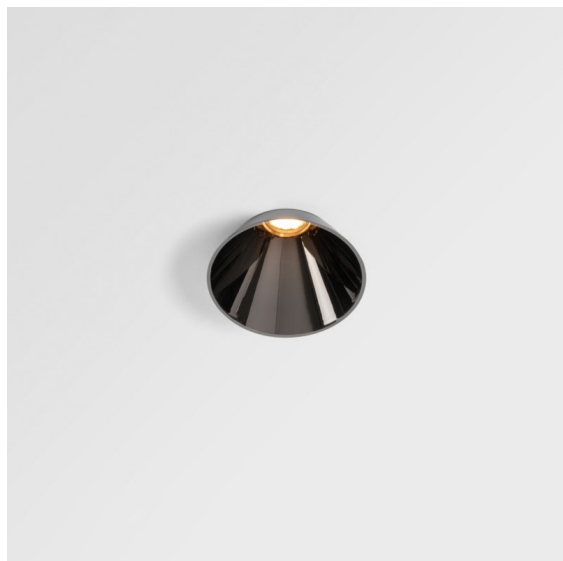

Date
Customer
Project
Type

Tetrix Cone Recessed 90 lx IP55 LED 3000K Spot DE Black Chrome

Asomándose por el techo, Tetrix Cone sabe cómo atraer la atención. Combine la luminaria con accesorios ópticos en blanco o negro, y el prominente diseño de Tetrix Cone será aún más interesante. Y, si desea iluminar espacios húmedos, o un entorno dedicado a la salud y el bienestar, Tetrix Cone es una opción perfecta gracias a su certificación IP55.

Specifications

Material	13732180
Tipo de fuente de luz	LED
Tipo de LED	CITIZEN CLU7A3
Tecnología LED	COB LED
CRI	Min. 90
Temperatura del color	3000K
Vida Útil	L90B10 @50.000 horas
Lámpara Incluida	Sí
Número de fuentes de luz	1
Código de flujo CIE	100 100 100 100 97
Binning (SDCM)	2
Dirección de la luz	Directo
Óptica	Colimador
Ángulo de Apertura medido (°)	16,0
Voltaje de entrada	Driver de corriente constante requerido
Clasificación eléctrica	III
Clasificación del IP	55
Clasificación de hilo incandescente (°C)	850
Interio/Exterior	Interior
Aplicación	Techo, Pared
Montaje	Empotrado
Tamaño de corte (mm)	ø68 for Frame Recessed; ø89 for Frame Recessed TrimLess
Profundidad de montaje (mm)	110,0
Ajustabilidad	Not Applicable
Distancia al objeto iluminado (m)	0,1
Color principal & Acabado principal	Negro, Cromo
Peso bruto (g)	188,0
Corriente de accionamiento (mA)	350 500
Min. forward voltage (Vf)	11,2 11,2
Max. forward voltage (Vf)	13,2 13,2
Connected load (W)	4,1 6,1
Flujo luminoso por lámpara (lm)	417 560

Eficacia (lm/W)	102	92
Índice de deslumbramiento	3	4
Remark	<ul style="list-style-type: none">• Tetrix Recessed Ring o Tube Surface no incluido• Este no es un producto completo. Se necesita un Tetrix Recessed Ring o Tube Surface.• Este no es un producto completo. Se necesita un Tetrix Recessed Ring o Tube Surface.	