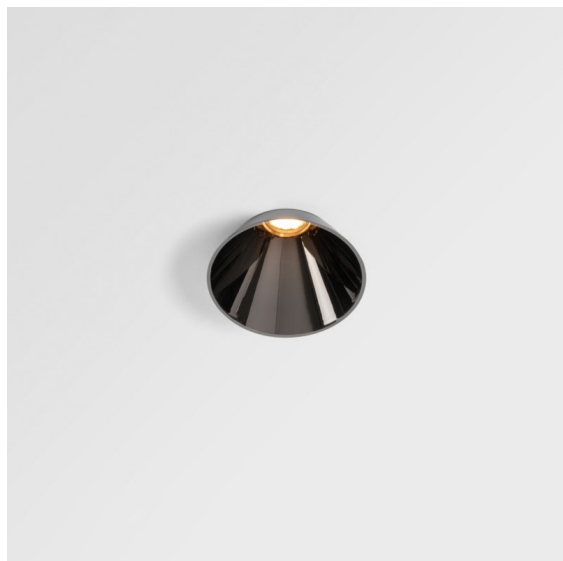

Datum
Kunde
Projekt
Art

Tetrix Cone Recessed 90 1x IP55 LED 3000K Spot DE Black Chrome

Spezifikationen

Material	13732180
Typ der Lichtquelle	LED
LED Typ	CITIZEN CLU7A3
LED-Technologie	COB-LED
CRI	Min. 90
Farbtemperatur	3000K
Lebensdauer	L90B10 bei 50.000 Stunden
Leuchtmittel enthalten	Ja
Anzahl Lichtquellen	1
CIE-Fluxcode	100 100 100 100 97
Binning (SDCM)	2
Lichtrichtung	Abwärts
Optik	Kollimator
Gemessene Abstrahlwinkel (°)	16,0
Eingangsspannung	Konstantstrom-Treiber erforderlich
Schutzklasse	III
Schutzart	55
Glühdrahtprüfung (°C)	850
Innen/Außen	Innen
Anwendung	Decke, Wand
Montage	Einbau
Ausschnittgröße (mm)	ø68 for Frame Recessed; ø89 for Frame Recessed TrimLess
Einbautiefe (mm)	110,0
Verstellbarkeit	Not Applicable
Abstand zum beleuchteten Objekt (m)	0,1
Primärfarbe & Primäres Finish	Schwarz, Chrom
Bruttogewicht (g)	188,0
Antriebsstrom (mA)	350 500
Min. forward voltage (Vf)	11,2 11,2
Max. forward voltage (Vf)	13,2 13,2
Connected load (W)	4,1 6,1
Lichtstrom pro Lampe (lm)	417 560
Effizienz (lm/W)	102 92
UGR	3 4

Die aus der Decke lugende Tetrix Cone weiß, wie man die Aufmerksamkeit auf sich zieht. In Kombination mit schwarzem oder weißem optischen Zubehör wird das markante Design der Tetrix Cone noch interessanter. Und wenn Sie Nass- und Feuchträume oder eine Wellness-Umgebung ausleuchten möchten, ist die Tetrix Cone dank ihrer Schutzart IP55 genau das Richtige für Sie.

Bemerkung	<ul style="list-style-type: none">• Tetrix Recessed Ring oder Tube Surface nicht enthalten• Dies ist kein vollständiges Produkt. Es wird ein Tetrix Recessed Ring oder Tube Surface benötigt.• Dies ist kein vollständiges Produkt. Es wird ein Tetrix Recessed Ring oder Tube Surface benötigt.
-----------	--