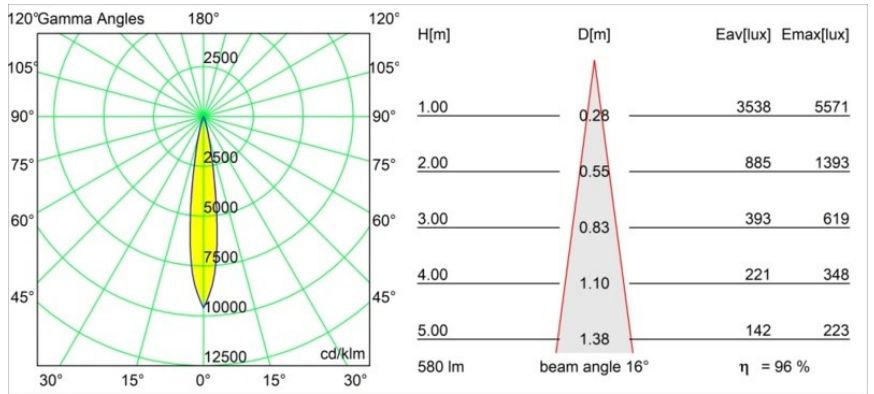

Lichtverteilung und Lichtverteilungskurve