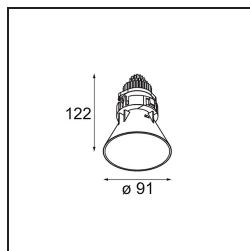

Datum
Kunde
Projekt
Art

Tetrix Cone Recessed 90 1x IP55 LED 3000K Spot DE Black Chrome

Spezifikationen

Material	13732180
Typ der Lichtquelle	LED
LED Typ	CITIZEN CLU7A3
LED-Technologie	COB-LED
CRI	Min. 90
Farbtemperatur	3000K
Lebensdauer	L90B10 bei 50.000 Stunden
Leuchtmittel enthalten	Ja
Anzahl Lichtquellen	1
CIE-Fluxcode	100 100 100 100 97
Binning (SDCM)	2
Lichtrichtung	Abwärts
Optik	Kollimator
Gemessene Abstrahlwinkel (°)	16,0
Eingangsspannung	Konstantstrom-Treiber erforderlich
Schutzklasse	III
Schutzart	55
Glühdrahtprüfung (°C)	850
Innen/Außen	Innen
Anwendung	Decke, Wand
Montage	Einbau
Ausschnittgröße (mm)	ø68 for Frame Recessed; ø89 for Frame Recessed TrimLess
Einbautiefe (mm)	110,0
Verstellbarkeit	Not Applicable
Abstand zum beleuchteten Objekt (m)	0,1
Primärfarbe & Primäres Finish	Schwarz, Chrom
Bruttogewicht (g)	188,0
Antriebsstrom (mA)	350 500
Min. forward voltage (Vf)	11,2 11,2
Max. forward voltage (Vf)	13,2 13,2
Connected load (W)	4,1 6,1
Lichtstrom pro Lampe (lm)	417 560
Effizienz (lm/W)	102 92
UGR	3 4

Die aus der Decke lugende Tetrix Cone weiß, wie man die Aufmerksamkeit auf sich zieht. In Kombination mit schwarzem oder weißem optischen Zubehör wird das markante Design der Tetrix Cone noch interessanter. Und wenn Sie Nass- und Feuchträume oder eine Wellness-Umgebung ausleuchten möchten, ist die Tetrix Cone dank ihrer Schutzart IP55 genau das Richtige für Sie.

Bemerkung	<ul style="list-style-type: none">• Tetrix Recessed Ring oder Tube Surface nicht enthalten• Dies ist kein vollständiges Produkt. Es wird ein Tetrix Recessed Ring oder Tube Surface benötigt.• Dies ist kein vollständiges Produkt. Es wird ein Tetrix Recessed Ring oder Tube Surface benötigt.
-----------	--