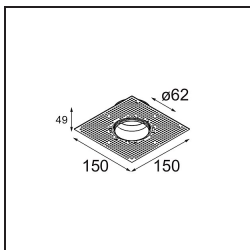

Opmerking

- Tetrix Recessed Ring of Tube Surface niet inbegrepen
 - Dit is geen compleet product. Een Tetrix Recessed Ring of Tube Surface is vereist.
 - Dit is geen compleet product. Een Tetrix Recessed Ring of Tube Surface is vereist.
-

TM30 & CRI Diagrammen

Lichtspreiding & Stralingsdiagram

Diagrammen

Optische Accessoires

- 13515038** Snoot 32 White Matt
- 13515032** Snoot 32 Black Structure

- 13515132** Honeycomb 33 Black Structure

- 13515232** Light Cone 44 Black Structure
- 13515238** Light Cone 44 White Matt

Installatie Accessoires

- 13510083** Ring Recessed 62 1x IP55 Black Matt
- 13510038** Ring Recessed 62 1x IP55 White Matt

- 13515430** Ring Recessed Trimless 62 1x

13515530 Concrete Kit 62 150x150 1x

13515630 Concrete Ring 62 Standard Installation Housing