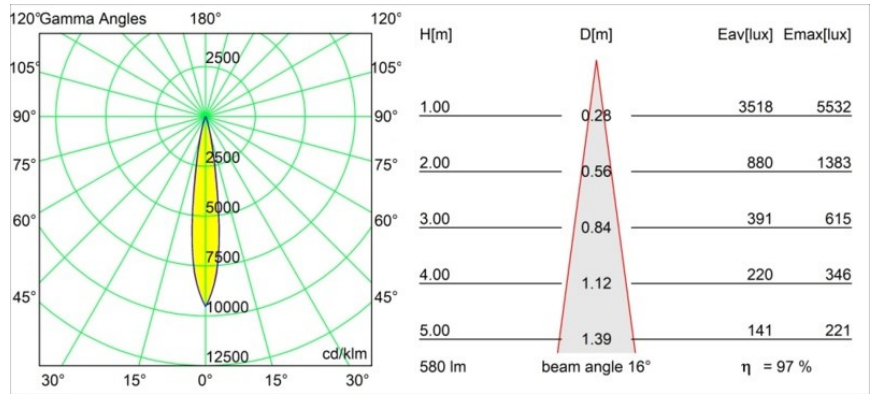

Lichtspreiding & Stralingsdiagram