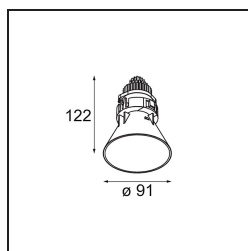

Datum
Klant
Project
Soort

*Tetrix Cone Recessed 90 1x IP55 LED 3000K Spot DE White Matt*

Tetrix Cone komt uit het plafond piepen en weet zo de aandacht te trekken. Combineer hem met zwarte of witte optische accessoires en maak het prominente design van Tetrix Cone nog interessanter. Wil je natte en vochtige ruimtes, of een wellnessomgeving, verlichten? Dan is Tetrix Cone wat je zoekt, dankzij de IP55-klasse.

### Specificaties

Materiaal	13732138
Type Lichtbron	LED
LED type	CITIZEN CLU7A3
LED technologie	Led-COB
CRI	Min. 90
Kleurtemperatuur	3000K
Levensduur	L90B10 bij 50.000 Uur
Lamp inbegrepen	Ja
Aantal Lichtbronnen	1
CIE-fluxcode	99 100 100 100 98
Binning (SDCM)	2
Lichtrichting	Omlaag
Optisch	Collimator
Gemeten gradenbundel (°)	16,0
Ingangsspanning	Aandrijving Gelijkstroom Vereist
Elektriciteitsklasse	III
IP-klasse	55
Gloeidraadtest (°C)	850
Binnen/Buiten	Binnen
Toepassing	Plafond, Wand
Montage	Inbouw
Inbouwopening (mm)	ø68 for Frame Recessed; ø89 for Frame Recessed TrimLess
Montagediepte (mm)	110,0
Verstelbaarheid	Not Applicable
Afstand tot Verlicht Voorwerp (m)	0,1
Primaire Kleur & Primaire Afwerking	Wit, Mat
Brutogewicht (g)	188,0
Stroom driver (mA)	350      500
Min. forward voltage (Vf)	11,2      11,2
Max. forward voltage (Vf)	13,2      13,2
Connected load (W)	4,1      6,1
Lumenoutput per lampunit (lm)	422      566
Efficiëntie (lm/W)	103      93
UGR	8      9