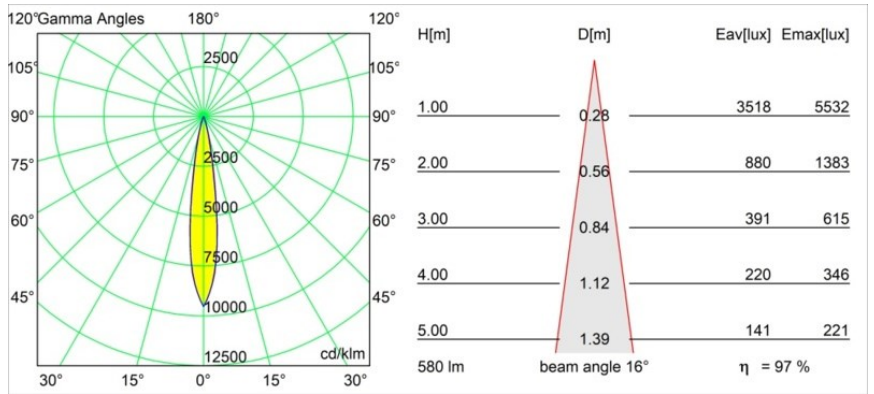

Lichtspreiding & Stralingsdiagram