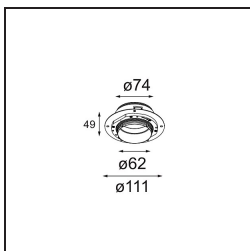

Opmerking

- Tetrix Recessed Ring of Tube Surface niet inbegrepen
 - Dit is geen compleet product. Een Tetrix Recessed Ring of Tube Surface is vereist.
 - Dit is geen compleet product. Een Tetrix Recessed Ring of Tube Surface is vereist.
-

TM30 & CRI Diagrammen

Lichtspreiding & Stralingsdiagram

Diagrammen

Optische Accessoires

- 13515038** Snoot 32 White Matt
- 13515032** Snoot 32 Black Structure

- 13515132** Honeycomb 33 Black Structure

- 13515232** Light Cone 44 Black Structure
- 13515238** Light Cone 44 White Matt

Installatie Accessoires

- 13510083** Ring Recessed 62 1x IP55 Black Matt
- 13510038** Ring Recessed 62 1x IP55 White Matt

- 13515430** Ring Recessed Trimless 62 1x

13515530 Concrete Kit 62 150x150 1x

13515630 Concrete Ring 62 Standard Installation Housing