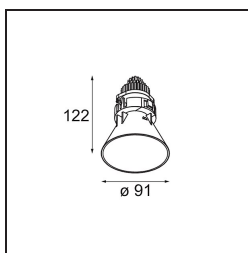

Datum
Klant
Project
Soort

Tetrix Cone Recessed 90 lx IP55 LED 3000K Spot DE White Matt

Tetrix Cone komt uit het plafond piepen en weet zo de aandacht te trekken. Combineer hem met zwarte of witte optische accessoires en maak het prominente design van Tetrix Cone nog interessanter. Wil je natte en vochtige ruimtes, of een wellnessomgeving, verlichten? Dan is Tetrix Cone wat je zoekt, dankzij de IP55-klasse.

Specificaties

Materiaal	13732138
Type Lichtbron	LED
LED type	CITIZEN CLU7A3
LED technologie	Led-COB
CRI	Min. 90
Kleurtemperatuur	3000K
Levensduur	L90B10 bij 50.000 Uur
Lamp inbegrepen	Ja
Aantal Lichtbronnen	1
CIE-fluxcode	99 100 100 100 98
Binning (SDCM)	2
Lichtrichting	Omlaag
Optisch	Collimator
Gemeten gradenbundel (°)	16,0
Ingangsspanning	Aandrijving Gelijktroom Vereist
Elektriciteitsklasse	III
IP-klasse	55
Gloeidraadtest (°C)	850
Binnen/Buiten	Binnen
Toepassing	Plafond, Wand
Montage	Inbouw
Inbouwopening (mm)	ø68 for Frame Recessed; ø89 for Frame Recessed TrimLess
Montagediepte (mm)	110,0
Verstelbaarheid	Not Applicable
Afstand tot Verlicht Voorwerp (m)	0,1
Primaire Kleur & Primaire Afwerking	Wit, Mat
Brutogewicht (g)	188,0
Stroom driver (mA)	350 500
Min. forward voltage (Vf)	11,2 11,2
Max. forward voltage (Vf)	13,2 13,2
Connected load (W)	4,1 6,1
Lumenoutput per lampunit (lm)	422 566
Efficiëntie (lm/W)	103 93
UGR	8 9