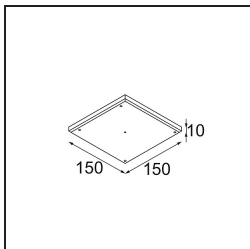

12292630 Gypsum Fibreboard 150x150

■ Kies een vereist accessoire