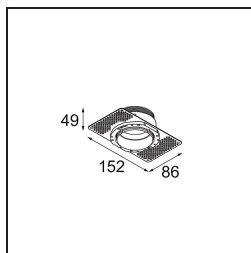

Specificaties

Materiaal	13732138
Type Lichtbron	LED
LED type	CITIZEN CLU7A3
LED technologie	Led-COB
CRI	Min. 90
Kleurtemperatuur	3000K
Levensduur	L90B10 bij 50.000 Uur
Lamp inbegrepen	Ja
Aantal Lichtbronnen	1
CIE-fluxcode	99 100 100 100 98
Binning (SDCM)	2
Lichtrichting	Omlaag
Optisch	Collimator
Gemeten gradenbundel (°)	16,0
Ingangsspanning	Aandrijving Gelijktroom Vereist
Elektriciteitsklasse	III
IP-klasse	55
Gloeidraadtest (°C)	850
Binnen/Buiten	Binnen
Toepassing	Plafond, Wand
Montage	Inbouw
Inbouwopening (mm)	ø68 for Frame Recessed; ø89 for Frame Recessed TrimLess
Montagediepte (mm)	110,0
Verstelbaarheid	Not Applicable
Afstand tot Verlicht Voorwerp (m)	0,1
Primaire Kleur & Primaire Afwerking	Wit, Mat
Brutogewicht (g)	188,0
Stroom driver (mA)	350 500
Min. forward voltage (Vf)	11,2 11,2
Max. forward voltage (Vf)	13,2 13,2
Connected load (W)	4,1 6,1
Lumenoutput per lampunit (lm)	422 566
Efficiëntie (lm/W)	103 93
UGR	8 9

Opmerking

- Tetrix Recessed Ring of Tube Surface niet inbegrepen
 - Dit is geen compleet product. Een Tetrix Recessed Ring of Tube Surface is vereist.
 - Dit is geen compleet product. Een Tetrix Recessed Ring of Tube Surface is vereist.
-

TM30 & CRI Diagrammen

Lichtspreiding & Stralingsdiagram

Diagrammen

Optische Accessoires

- 13515038** Snoot 32 White Matt
- 13515032** Snoot 32 Black Structure

- 13515132** Honeycomb 33 Black Structure

- 13515232** Light Cone 44 Black Structure
- 13515238** Light Cone 44 White Matt

Installatie Accessoires

- 13510083** Ring Recessed 62 1x IP55 Black Matt
- 13510038** Ring Recessed 62 1x IP55 White Matt

- 13515430** Ring Recessed Trimless 62 1x

13515530 Concrete Kit 62 150x150 1x

13515630 Concrete Ring 62 Standard Installation Housing