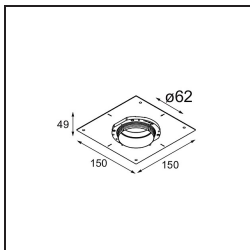

Specificaties

Materiaal	13732138
Type Lichtbron	LED
LED type	CITIZEN CLU7A3
LED technologie	Led-COB
CRI	Min. 90
Kleurtemperatuur	3000K
Levensduur	L90B10 bij 50.000 Uur
Lamp inbegrepen	Ja
Aantal Lichtbronnen	1
CIE-fluxcode	99 100 100 100 98
Binning (SDCM)	2
Lichtrichting	Omlaag
Optisch	Collimator
Gemeten gradenbundel (°)	16,0
Ingangsspanning	Aandrijving Gelijktroom Vereist
Elektriciteitsklasse	III
IP-klasse	55
Gloeidraadtest (°C)	850
Binnen/Buiten	Binnen
Toepassing	Plafond, Wand
Montage	Inbouw
Inbouwopening (mm)	ø68 for Frame Recessed; ø89 for Frame Recessed TrimLess
Montagediepte (mm)	110,0
Verstelbaarheid	Not Applicable
Afstand tot Verlicht Voorwerp (m)	0,1
Primaire Kleur & Primaire Afwerking	Wit, Mat
Brutogewicht (g)	188,0
Stroom driver (mA)	350 500
Min. forward voltage (Vf)	11,2 11,2
Max. forward voltage (Vf)	13,2 13,2
Connected load (W)	4,1 6,1
Lumenoutput per lampunit (lm)	422 566
Efficiëntie (lm/W)	103 93
UGR	8 9

Opmerking

- Tetrix Recessed Ring of Tube Surface niet inbegrepen
 - Dit is geen compleet product. Een Tetrix Recessed Ring of Tube Surface is vereist.
 - Dit is geen compleet product. Een Tetrix Recessed Ring of Tube Surface is vereist.
-

TM30 & CRI Diagrammen

Lichtspreiding & Stralingsdiagram

Diagrammen

Optische Accessoires

- 13515038** Snoot 32 White Matt
- 13515032** Snoot 32 Black Structure

- 13515132** Honeycomb 33 Black Structure

- 13515232** Light Cone 44 Black Structure
- 13515238** Light Cone 44 White Matt

Installatie Accessoires

- 13510083** Ring Recessed 62 1x IP55 Black Matt
- 13510038** Ring Recessed 62 1x IP55 White Matt

- 13515430** Ring Recessed Trimless 62 1x

13515530 Concrete Kit 62 150x150 1x

13515630 Concrete Ring 62 Standard Installation Housing