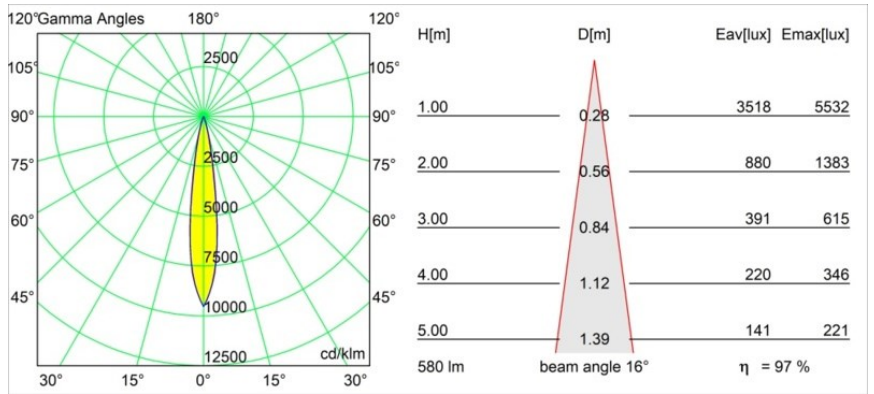

Distribution de Lumière & Schéma de Faisceau