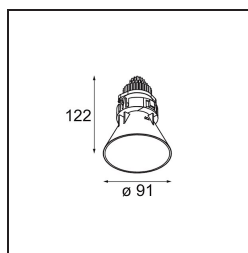

*Tetrix Cone Recessed 90 1x IP55 LED 3000K Spot DE White Matt*

Dépassant du plafond, Tetrix Cone sait attirer l'attention. Associez le Tetrix Cone à des accessoires optiques noirs ou blancs pour que son corps proéminent soit encore plus intéressant. Et si vous cherchez à éclairer des espaces humides, des pièces d'eau ou un espace de bien-être, Tetrix Cone fera l'affaire, grâce à son indice de protection IP55.

### Caractéristiques

Matériaux	13732138
Type de Source Lumineuse	LED
Type de LED	CITIZEN CLU7A3
Technologie LED	LED COB
CRI	Min. 90
Température de Couleur	3000K
Durée de Vie	L90B10 à 50 000 heures
Ampoule incluse	Oui
Nombre de Sources Lumineuses	1
Code de flux CIE	99 100 100 100 98
Groupe ment (SDCM)	2
Direction de la Lumière	Bas
Optique	Collimateur
Faisceau mesuré (°)	16,0
Tension d'Entrée	Driver à Courant Constant Requis
Classe Électrique	III
Indice de protection IP	55
Essai au fil incandescent (°C)	850
Intérieur/extérieur	Intérieur
Application	Plafond, Mur
Montage	Encastré
Taille de découpe (mm)	ø68 for Frame Recessed; ø89 for Frame Recessed TrimLess
Profondeur de montage (mm)	110,0
Ajustabilité	Not Applicable
Distance avec l'Objet Éclairé (m)	0,1
Couleur Principale & Finition Principale	Blanc, Mat
Poids brut (g)	188,0
Courant du driver (mA)	350      500
Min. forward voltage (Vf)	11,2      11,2
Max. forward voltage (Vf)	13,2      13,2
Connected load (W)	4,1      6,1
Flux lumineux par lampe (lm)	422      566
Efficacité (lm/W)	103      93