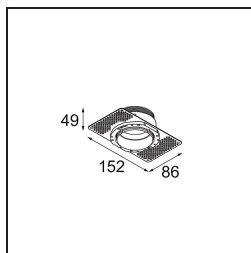

13515430 Ring Recessed Trimless 62 1x