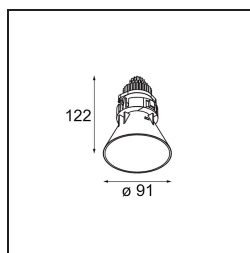

Date
Customer
Project
Type

Tetrix Cone Recessed 90 1x IP55 LED 3000K Spot DE White Matt

Asomándose por el techo, Tetrix Cone sabe cómo atraer la atención. Combine la luminaria con accesorios ópticos en blanco o negro, y el prominente diseño de Tetrix Cone será aún más interesante. Y, si desea iluminar espacios húmedos, o un entorno dedicado a la salud y el bienestar, Tetrix Cone es una opción perfecta gracias a su certificación IP55.

Specifications

Material	13732138
Tipo de fuente de luz	LED
Tipo de LED	CITIZEN CLU7A3
Tecnología LED	COB LED
CRI	Min. 90
Temperatura del color	3000K
Vida Útil	L90B10 @50.000 horas
Lámpara Incluida	Sí
Número de fuentes de luz	1
Código de flujo CIE	99 100 100 100 98
Binning (SDCM)	2
Dirección de la luz	Directo
Óptica	Colimador
Ángulo de Apertura medido (°)	16,0
Voltaje de entrada	Driver de corriente constante requerido
Clasificación eléctrica	III
Clasificación del IP	55
Clasificación de hilo incandescente (°C)	850
Interio/Exterior	Interior
Aplicación	Techo, Pared
Montaje	Empotrado
Tamaño de corte (mm)	ø68 for Frame Recessed; ø89 for Frame Recessed TrimLess
Profundidad de montaje (mm)	110,0
Ajustabilidad	Not Applicable
Distancia al objeto iluminado (m)	0,1
Color principal & Acabado principal	Blanco, Mate
Peso bruto (g)	188,0
Corriente de accionamiento (mA)	350 500
Min. forward voltage (Vf)	11,2 11,2
Max. forward voltage (Vf)	13,2 13,2
Connected load (W)	4,1 6,1
Flujo luminoso por lámpara (lm)	422 566