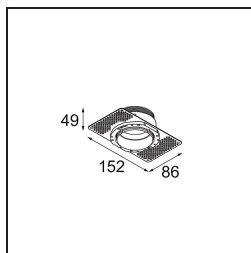

Specifications

Material	13732138
Tipo de fuente de luz	LED
Tipo de LED	CITIZEN CLU7A3
Tecnología LED	COB LED
CRI	Min. 90
Temperatura del color	3000K
Vida Útil	L90B10 @50.000 horas
Lámpara Incluida	Sí
Número de fuentes de luz	1
Código de flujo CIE	99 100 100 100 98
Binning (SDCM)	2
Dirección de la luz	Directo
Óptica	Colimador
Ángulo de Apertura medido (°)	16,0
Voltaje de entrada	Driver de corriente constante requerido
Clasificación eléctrica	III
Clasificación del IP	55
Clasificación de hilo incandescente (°C)	850
Interio/Exterior	Interior
Aplicación	Techo, Pared
Montaje	Empotrado
Tamaño de corte (mm)	ø68 for Frame Recessed; ø89 for Frame Recessed TrimLess
Profundidad de montaje (mm)	110,0
Ajustabilidad	Not Applicable
Distancia al objeto iluminado (m)	0,1
Color principal & Acabado principal	Blanco, Mate
Peso bruto (g)	188,0
Corriente de accionamiento (mA)	350 500
Min. forward voltage (Vf)	11,2 11,2
Max. forward voltage (Vf)	13,2 13,2
Connected load (W)	4,1 6,1
Flujo luminoso por lámpara (lm)	422 566

TM30 & CRI diagram

Light distribution & beam diagram

Diagrams

Accesorios Opticos

- 13515038** Snoot 32 White Matt
- 13515032** Snoot 32 Black Structure

- 13515132** Honeycomb 33 Black Structure

- 13515232** Light Cone 44 Black Structure
- 13515238** Light Cone 44 White Matt

Accesorios Instalación

- 13510083** Ring Recessed 62 1x IP55 Black Matt
- 13510038** Ring Recessed 62 1x IP55 White Matt

- 13515430** Ring Recessed Trimless 62 1x

13515530 Concrete Kit 62 150x150 1x

13515630 Concrete Ring 62 Standard Installation Housing