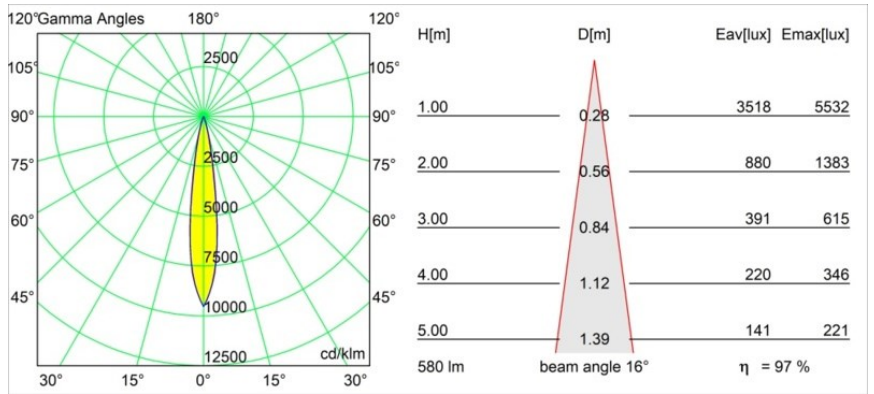

Light distribution & beam diagram