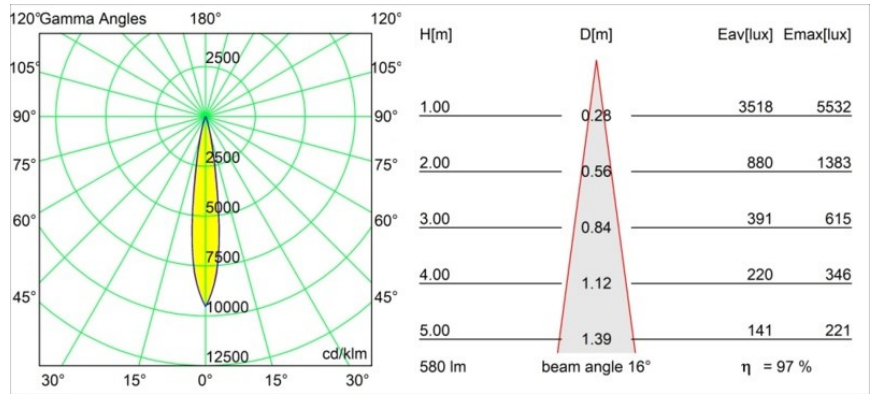

Lichtverteilung und Lichtverteilungskurve