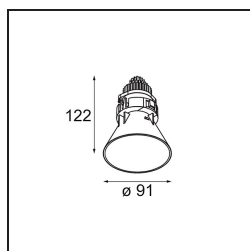

Datum
Kunde
Projekt
Art

Tetrix Cone Recessed 90 lx IP55 LED 3000K Spot DE White Matt

Die aus der Decke lugende Tetrix Cone weiß, wie man die Aufmerksamkeit auf sich zieht. In Kombination mit schwarzem oder weißem optischen Zubehör wird das markante Design der Tetrix Cone noch interessanter. Und wenn Sie Nass- und Feuchträume oder eine Wellness-Umgebung ausleuchten möchten, ist die Tetrix Cone dank ihrer Schutzart IP55 genau das Richtige für Sie.

Spezifikationen

Material	13732138
Typ der Lichtquelle	LED
LED Typ	CITIZEN CLU7A3
LED-Technologie	COB-LED
CRI	Min. 90
Farbtemperatur	3000K
Lebensdauer	L90B10 bei 50.000 Stunden
Leuchtmittel enthalten	Ja
Anzahl Lichtquellen	1
CIE-Fluxcode	99 100 100 100 98
Binning (SDCM)	2
Lichtrichtung	Abwärts
Optik	Kollimator
Gemessene Abstrahlwinkel (°)	16,0
Eingangsspannung	Konstantstrom-Treiber erforderlich
Schutzklasse	III
Schutzart	55
Glühdrahtprüfung (°C)	850
Innen/Außen	Innen
Anwendung	Decke, Wand
Montage	Einbau
Ausschnittgröße (mm)	ø68 for Frame Recessed; ø89 for Frame Recessed TrimLess
Einbautiefe (mm)	110,0
Verstellbarkeit	Not Applicable
Abstand zum beleuchteten Objekt (m)	0,1
Primärfarbe & Primäres Finish	Weiß, Matt
Bruttogewicht (g)	188,0
Antriebsstrom (mA)	350 500
Min. forward voltage (Vf)	11,2 11,2
Max. forward voltage (Vf)	13,2 13,2
Connected load (W)	4,1 6,1
Lichtstrom pro Lampe (lm)	422 566
Effizienz (lm/W)	103 93
UGR	8 9

Bemerkung	<ul style="list-style-type: none">• Tetrix Recessed Ring oder Tube Surface nicht enthalten• Dies ist kein vollständiges Produkt. Es wird ein Tetrix Recessed Ring oder Tube Surface benötigt.• Dies ist kein vollständiges Produkt. Es wird ein Tetrix Recessed Ring oder Tube Surface benötigt.
-----------	--