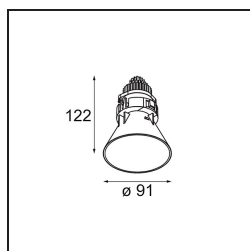

Datum
Kunde
Projekt
Art

Tetrix Cone Recessed 90 lx IP55 LED 3000K Spot DE White Matt

Die aus der Decke lugende Tetrix Cone weiß, wie man die Aufmerksamkeit auf sich zieht. In Kombination mit schwarzem oder weißem optischen Zubehör wird das markante Design der Tetrix Cone noch interessanter. Und wenn Sie Nass- und Feuchträume oder eine Wellness-Umgebung ausleuchten möchten, ist die Tetrix Cone dank ihrer Schutzart IP55 genau das Richtige für Sie.

Spezifikationen

Material	13732138
Typ der Lichtquelle	LED
LED Typ	CITIZEN CLU7A3
LED-Technologie	COB-LED
CRI	Min. 90
Farbtemperatur	3000K
Lebensdauer	L90B10 bei 50.000 Stunden
Leuchtmittel enthalten	Ja
Anzahl Lichtquellen	1
CIE-Fluxcode	99 100 100 100 98
Binning (SDCM)	2
Lichtrichtung	Abwärts
Optik	Kollimator
Gemessene Abstrahlwinkel (°)	16,0
Eingangsspannung	Konstantstrom-Treiber erforderlich
Schutzklasse	III
Schutzart	55
Glühdrahtprüfung (°C)	850
Innen/Außen	Innen
Anwendung	Decke, Wand
Montage	Einbau
Ausschnittgröße (mm)	ø68 for Frame Recessed; ø89 for Frame Recessed TrimLess
Einbautiefe (mm)	110,0
Verstellbarkeit	Not Applicable
Abstand zum beleuchteten Objekt (m)	0,1
Primärfarbe & Primäres Finish	Weiß, Matt
Bruttogewicht (g)	188,0
Antriebsstrom (mA)	350 500
Min. forward voltage (Vf)	11,2 11,2
Max. forward voltage (Vf)	13,2 13,2
Connected load (W)	4,1 6,1
Lichtstrom pro Lampe (lm)	422 566
Effizienz (lm/W)	103 93
UGR	8 9

Spezifikationen

Bemerkung	<ul style="list-style-type: none">• Tetrix Recessed Ring oder Tube Surface nicht enthalten• Dies ist kein vollständiges Produkt. Es wird ein Tetrix Recessed Ring oder Tube Surface benötigt.• Dies ist kein vollständiges Produkt. Es wird ein Tetrix Recessed Ring oder Tube Surface benötigt.
-----------	--