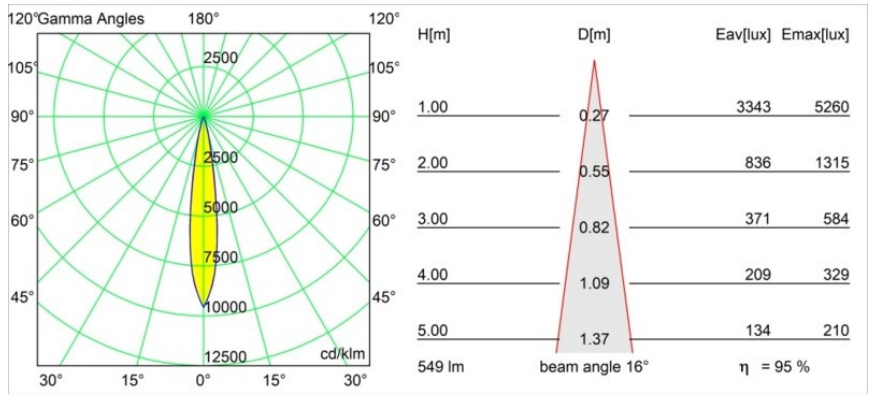

Lichtspreiding & Stralingsdiagram