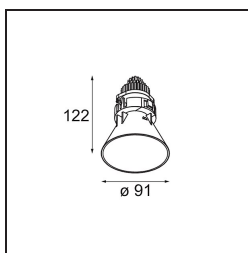

Date
Customer
Project
Type

*Tetrix Cone Recessed 90 lx IP55 LED 2700K Spot DE Black Matt*

Sbucando dal soffitto, Tetrix Cone sa come attirare l'attenzione. Abbinalo ad accessori ottici bianchi o neri e rendi ancora più interessante il design di Tetrix Cone. E se vuoi illuminare ambienti umidi e bagnati, o un'area wellness, Tetrix Cone fa al caso tuo, grazie al suo grado di protezione IP55.

### Specifications

Materiale	13732083
Tipo di Sorgente	LED
Tipologia LED	CITIZEN CLU7A3
Tecnologie LED	COB
CRI	Min. 90
Temperatura di colore della luce	2700K
Vita utile	L90B10 @50.000 ore
Lampadina inclusa	Sì
Numero di fonte luminosa	1
Codice di flusso CIE	100 100 100 100 96
Binning (SDCM)	2
Direzione della luce	Diretta
Ottiche	Collimatore
Fascio misurato (°)	16,0
Volt in ingresso	Necessario driver a corrente costante
Classificazione elettrica	III
Grado IP	55
Test filo a caldo (°C)	850
Interno/Esterno	Interno
Applicazione	Soffitto, Parete
Montaggio	Incassato
Foro d'incasso (mm)	ø68 for Frame Recessed; ø89 for Frame Recessed TrimLess
Profondità di montaggio (mm)	110,0
Orientabilità	Not Applicable
Distanza dall'oggetto illuminato (m)	0,1
Colore primario & Finitura primaria	Nero, Opaca
Peso lordo (g)	188,0
Corrente di azionamento (mA)	350      500
Min. forward voltage (Vf)	11,2      11,2
Max. forward voltage (Vf)	13,2      13,2
Connected load (W)	4,1      6,1
Flusso luminoso per lampade (lm)	390      525
Efficienza (lm/W)	95      86