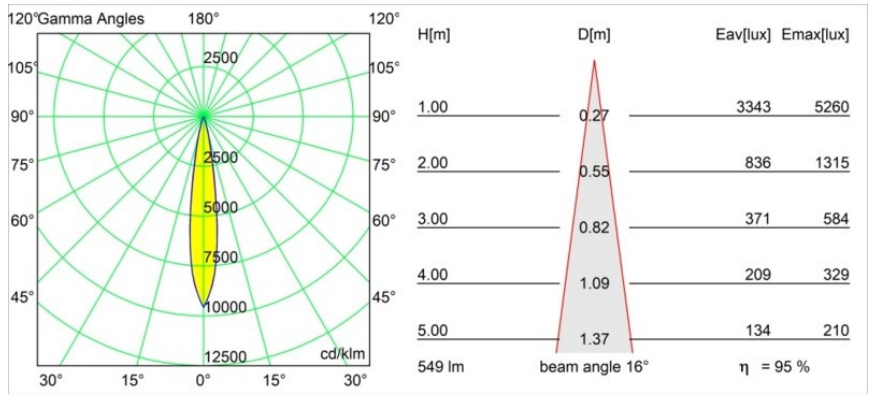

Distribution de Lumière & Schéma de Faisceau