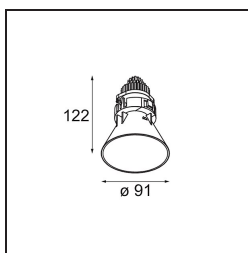

Date
Customer
Project
Type

Tetrix Cone Recessed 90 lx IP55 LED 2700K Spot DE Black Matt

Asomándose por el techo, Tetrix Cone sabe cómo atraer la atención. Combine la luminaria con accesorios ópticos en blanco o negro, y el prominente diseño de Tetrix Cone será aún más interesante. Y, si desea iluminar espacios húmedos, o un entorno dedicado a la salud y el bienestar, Tetrix Cone es una opción perfecta gracias a su certificación IP55.

Specifications

Material	13732083
Tipo de fuente de luz	LED
Tipo de LED	CITIZEN CLU7A3
Tecnología LED	COB LED
CRI	Min. 90
Temperatura del color	2700K
Vida Útil	L90B10 @50.000 horas
Lámpara Incluida	Sí
Número de fuentes de luz	1
Código de flujo CIE	100 100 100 100 96
Binning (SDCM)	2
Dirección de la luz	Directo
Óptica	Colimador
Ángulo de Apertura medido (°)	16,0
Voltaje de entrada	Driver de corriente constante requerido
Clasificación eléctrica	III
Clasificación del IP	55
Clasificación de hilo incandescente (°C)	850
Interio/Exterior	Interior
Aplicación	Techo, Pared
Montaje	Empotrado
Tamaño de corte (mm)	ø68 for Frame Recessed; ø89 for Frame Recessed TrimLess
Profundidad de montaje (mm)	110,0
Ajustabilidad	Not Applicable
Distancia al objeto iluminado (m)	0,1
Color principal & Acabado principal	Negro, Mate
Peso bruto (g)	188,0
Corriente de accionamiento (mA)	350 500
Min. forward voltage (Vf)	11,2 11,2
Max. forward voltage (Vf)	13,2 13,2
Connected load (W)	4,1 6,1
Flujo luminoso por lámpara (lm)	390 525