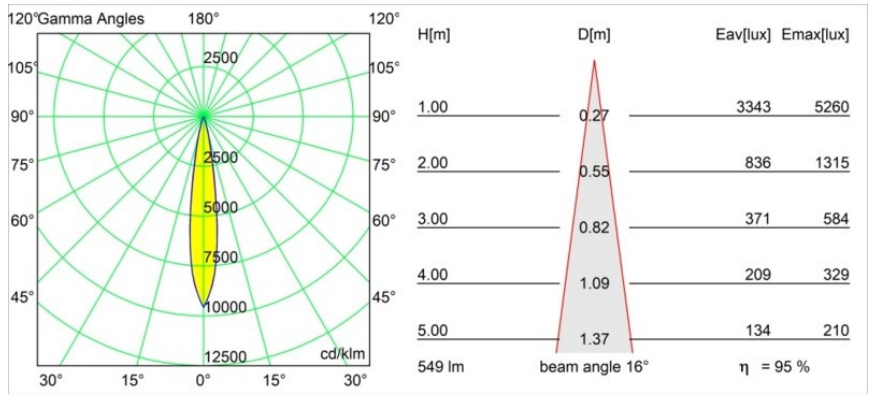

Light distribution & beam diagram