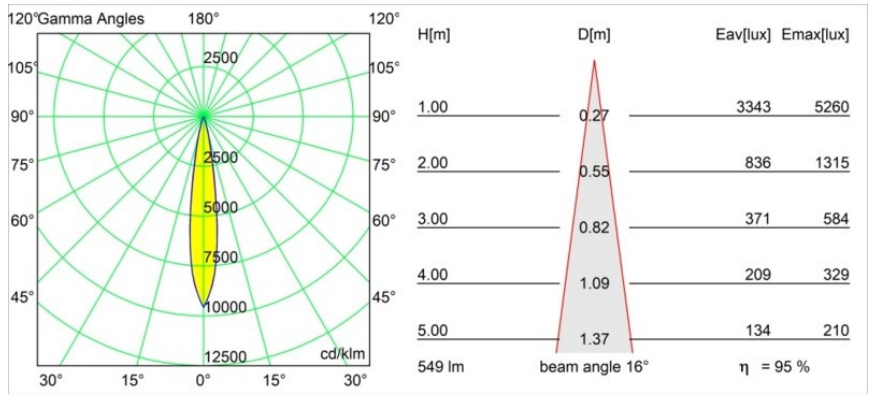

Lichtverteilung und Lichtverteilungskurve