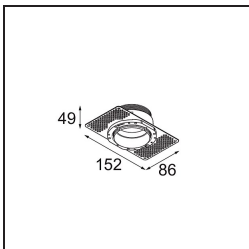

Datum
Klant
Project
Soort

Tetrix Cone Recessed 90 1x IP55 LED 2700K Spot DE Black Chrome

Specificaties

Materiaal	13732080
Type Lichtbron	LED
LED type	CITIZEN CLU7A3
LED technologie	Led-COB
CRI	Min. 90
Kleurtemperatuur	2700K
Levensduur	L90B10 bij 50.000 Uur
Lamp inbegrepen	Ja
Aantal Lichtbronnen	1
CIE-fluxcode	100 100 100 100 97
Binning (SDCM)	2
Lichtrichting	Omlaag
Optisch	Collimator
Gemeten gradenbundel (°)	16,0
Ingangsspanning	Aandrijving Gelijkstroom Vereist
Elektriciteitsklasse	III
IP-klasse	55
Gloeidraadtest (°C)	850
Binnen/Buiten	Binnen
Toepassing	Plafond, Wand
Montage	Inbouw
Inbouwopening (mm)	ø68 for Frame Recessed; ø89 for Frame Recessed TrimLess
Montagediepte (mm)	110,0
Verstelbaarheid	Not Applicable
Afstand tot Verlicht Voorwerp (m)	0,1
Primaire Kleur & Primaire Afwerking	Zwart, Chroom
Brutogewicht (g)	188,0
Stroom driver (mA)	350 500
Min. forward voltage (Vf)	11,2 11,2
Max. forward voltage (Vf)	13,2 13,2
Connected load (W)	4,1 6,1
Lumenoutput per lampunit (lm)	394 530
Efficiëntie (lm/W)	96 87
UGR	3 4

Opmerking	<ul style="list-style-type: none">• Tetrix Recessed Ring of Tube Surface niet inbegrepen• Dit is geen compleet product. Een Tetrix Recessed Ring of Tube Surface is vereist.• Dit is geen compleet product. Een Tetrix Recessed Ring of Tube Surface is vereist.
-----------	--

TM30 & CRI Diagrammen

Lichtspreiding & Stralingsdiagram

Diagrammen

Optische Accessoires

- 13515038** Snoot 32 White Matt
- 13515032** Snoot 32 Black Structure

- 13515132** Honeycomb 33 Black Structure

- 13515232** Light Cone 44 Black Structure
- 13515238** Light Cone 44 White Matt

Installatie Accessoires

- 13510083** Ring Recessed 62 1x IP55 Black Matt
- 13510038** Ring Recessed 62 1x IP55 White Matt

- 13515430** Ring Recessed Trimless 62 1x

13515530 Concrete Kit 62 150x150 1x

13515630 Concrete Ring 62 Standard Installation Housing