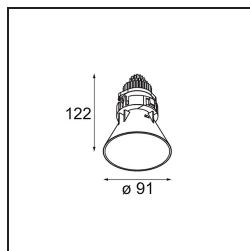

Datum
Klant
Project
Soort

Tetrix Cone Recessed 90 1x IP55 LED 2700K Spot DE Black Chrome

Specificaties

Materiaal	13732080
Type Lichtbron	LED
LED type	CITIZEN CLU7A3
LED technologie	Led-COB
CRI	Min. 90
Kleurtemperatuur	2700K
Levensduur	L90B10 bij 50.000 Uur
Lamp inbegrepen	Ja
Aantal Lichtbronnen	1
CIE-fluxcode	100 100 100 100 97
Binning (SDCM)	2
Lichtrichting	Omlaag
Optisch	Collimator
Gemeten gradenbundel (°)	16,0
Ingangsspanning	Aandrijving Gelijkstroom Vereist
Elektriciteitsklasse	III
IP-klasse	55
Gloeidraadtest (°C)	850
Binnen/Buiten	Binnen
Toepassing	Plafond, Wand
Montage	Inbouw
Inbouwopening (mm)	ø68 for Frame Recessed; ø89 for Frame Recessed TrimLess
Montagediepte (mm)	110,0
Verstelbaarheid	Not Applicable
Afstand tot Verlicht Voorwerp (m)	0,1
Primaire Kleur & Primaire Afwerking	Zwart, Chroom
Brutogewicht (g)	188,0
Stroom driver (mA)	350 500
Min. forward voltage (Vf)	11,2 11,2
Max. forward voltage (Vf)	13,2 13,2
Connected load (W)	4,1 6,1
Lumenoutput per lampunit (lm)	394 530
Efficiëntie (lm/W)	96 87
UGR	3 4

Opmerking	<ul style="list-style-type: none">• Tetrix Recessed Ring of Tube Surface niet inbegrepen• Dit is geen compleet product. Een Tetrix Recessed Ring of Tube Surface is vereist.• Dit is geen compleet product. Een Tetrix Recessed Ring of Tube Surface is vereist.
-----------	--