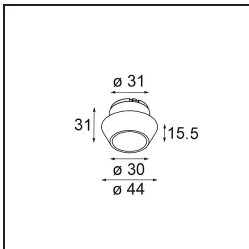

Datum
Klant
Project
Soort

Tetrix Cone Recessed 90 1x IP55 LED 2700K Spot DE Black Chrome

Specificaties

Materiaal	13732080
Type Lichtbron	LED
LED type	CITIZEN CLU7A3
LED technologie	Led-COB
CRI	Min. 90
Kleurtemperatuur	2700K
Levensduur	L90B10 bij 50.000 Uur
Lamp inbegrepen	Ja
Aantal Lichtbronnen	1
CIE-fluxcode	100 100 100 100 97
Binning (SDCM)	2
Lichtrichting	Omlaag
Optisch	Collimator
Gemeten gradenbundel (°)	16,0
Ingangsspanning	Aandrijving Gelijkstroom Vereist
Elektriciteitsklasse	III
IP-klasse	55
Gloeidraadtest (°C)	850
Binnen/Buiten	Binnen
Toepassing	Plafond, Wand
Montage	Inbouw
Inbouwopening (mm)	ø68 for Frame Recessed; ø89 for Frame Recessed TrimLess
Montagediepte (mm)	110,0
Verstelbaarheid	Not Applicable
Afstand tot Verlicht Voorwerp (m)	0,1
Primaire Kleur & Primaire Afwerking	Zwart, Chroom
Brutogewicht (g)	188,0
Stroom driver (mA)	350 500
Min. forward voltage (Vf)	11,2 11,2
Max. forward voltage (Vf)	13,2 13,2
Connected load (W)	4,1 6,1
Lumenoutput per lampunit (lm)	394 530
Efficiëntie (lm/W)	96 87
UGR	3 4

Opmerking	<ul style="list-style-type: none">• Tetrix Recessed Ring of Tube Surface niet inbegrepen• Dit is geen compleet product. Een Tetrix Recessed Ring of Tube Surface is vereist.• Dit is geen compleet product. Een Tetrix Recessed Ring of Tube Surface is vereist.
-----------	--

TM30 & CRI Diagrammen

Lichtspreiding & Stralingsdiagram

Diagrammen

Optische Accessoires

- 13515038** Snoot 32 White Matt
- 13515032** Snoot 32 Black Structure

- 13515132** Honeycomb 33 Black Structure

- 13515232** Light Cone 44 Black Structure
- 13515238** Light Cone 44 White Matt