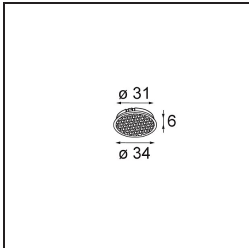

Datum
Klant
Project
Soort

Tetrix Cone Recessed 90 1x IP55 LED 2700K Spot DE Black Chrome

Specificaties

Materiaal	13732080
Type Lichtbron	LED
LED type	CITIZEN CLU7A3
LED technologie	Led-COB
CRI	Min. 90
Kleurtemperatuur	2700K
Levensduur	L90B10 bij 50.000 Uur
Lamp inbegrepen	Ja
Aantal Lichtbronnen	1
CIE-fluxcode	100 100 100 100 97
Binning (SDCM)	2
Lichtrichting	Omlaag
Optisch	Collimator
Gemeten gradenbundel (°)	16,0
Ingangsspanning	Aandrijving Gelijkstroom Vereist
Elektriciteitsklasse	III
IP-klasse	55
Gloeidraadtest (°C)	850
Binnen/Buiten	Binnen
Toepassing	Plafond, Wand
Montage	Inbouw
Inbouwopening (mm)	ø68 for Frame Recessed; ø89 for Frame Recessed TrimLess
Montagediepte (mm)	110,0
Verstelbaarheid	Not Applicable
Afstand tot Verlicht Voorwerp (m)	0,1
Primaire Kleur & Primaire Afwerking	Zwart, Chroom
Brutogewicht (g)	188,0
Stroom driver (mA)	350 500
Min. forward voltage (Vf)	11,2 11,2
Max. forward voltage (Vf)	13,2 13,2
Connected load (W)	4,1 6,1
Lumenoutput per lampunit (lm)	394 530
Efficiëntie (lm/W)	96 87
UGR	3 4

Opmerking	<ul style="list-style-type: none">• Tetrix Recessed Ring of Tube Surface niet inbegrepen• Dit is geen compleet product. Een Tetrix Recessed Ring of Tube Surface is vereist.• Dit is geen compleet product. Een Tetrix Recessed Ring of Tube Surface is vereist.
-----------	--

TM30 & CRI Diagrammen

Lichtspreiding & Stralingsdiagram

Diagrammen

Optische Accessoires

- 13515038** Snoot 32 White Matt
- 13515032** Snoot 32 Black Structure

- 13515132** Honeycomb 33 Black Structure

- 13515232** Light Cone 44 Black Structure
- 13515238** Light Cone 44 White Matt