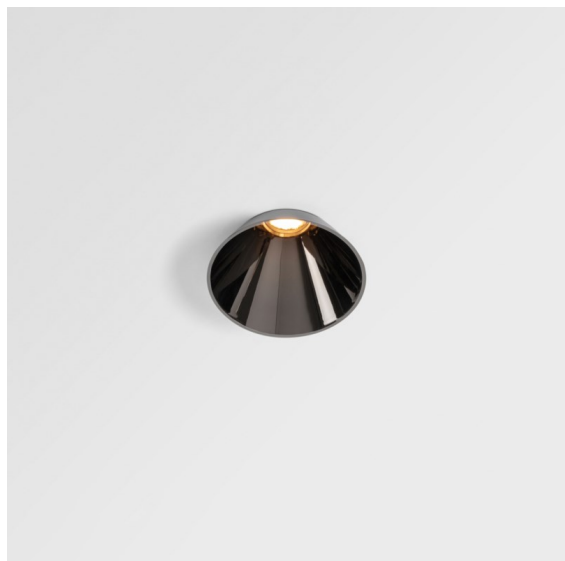

Datum
Klant
Project
Soort

Tetrix Cone Recessed 90 1x IP55 LED 2700K Spot DE Black Chrome

Specificaties

Materiaal	13732080
Type Lichtbron	LED
LED type	CITIZEN CLU7A3
LED technologie	Led-COB
CRI	Min. 90
Kleurtemperatuur	2700K
Levensduur	L90B10 bij 50.000 Uur
Lamp inbegrepen	Ja
Aantal Lichtbronnen	1
CIE-fluxcode	100 100 100 100 97
Binning (SDCM)	2
Lichtrichting	Omlaag
Optisch	Collimator
Gemeten gradenbundel (°)	16,0
Ingangsspanning	Aandrijving Gelijkstroom Vereist
Elektriciteitsklasse	III
IP-klasse	55
Gloeidraadtest (°C)	850
Binnen/Buiten	Binnen
Toepassing	Plafond, Wand
Montage	Inbouw
Inbouwopening (mm)	ø68 for Frame Recessed; ø89 for Frame Recessed TrimLess
Montagediepte (mm)	110,0
Verstelbaarheid	Not Applicable
Afstand tot Verlicht Voorwerp (m)	0,1
Primaire Kleur & Primaire Afwerking	Zwart, Chroom
Brutogewicht (g)	188,0
Stroom driver (mA)	350 500
Min. forward voltage (Vf)	11,2 11,2
Max. forward voltage (Vf)	13,2 13,2
Connected load (W)	4,1 6,1
Lumenoutput per lampunit (lm)	394 530
Efficiëntie (lm/W)	96 87
UGR	3 4

Tetrix Cone komt uit het plafond piepen en weet zo de aandacht te trekken. Combineer hem met zwarte of witte optische accessoires en maak het prominente design van Tetrix Cone nog interessanter. Wil je natte en vochtige ruimtes, of een wellnessomgeving, verlichten? Dan is Tetrix Cone wat je zoekt, dankzij de IP55-klasse.

Opmerking	<ul style="list-style-type: none">• Tetrix Recessed Ring of Tube Surface niet inbegrepen• Dit is geen compleet product. Een Tetrix Recessed Ring of Tube Surface is vereist.• Dit is geen compleet product. Een Tetrix Recessed Ring of Tube Surface is vereist.
-----------	--