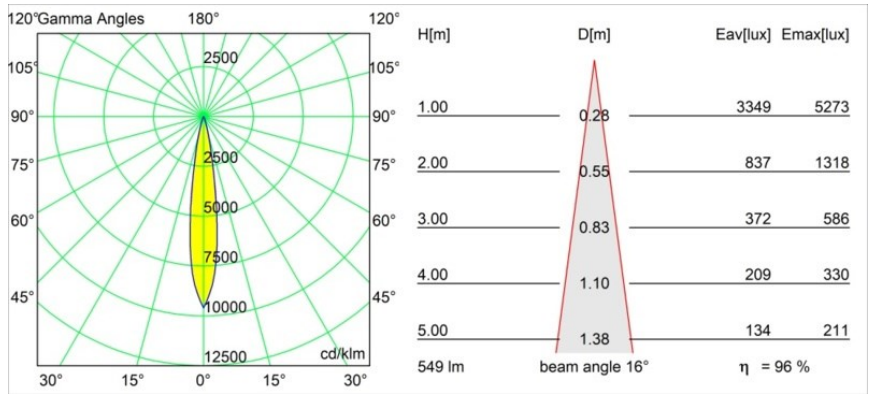

Lichtspreiding & Stralingsdiagram