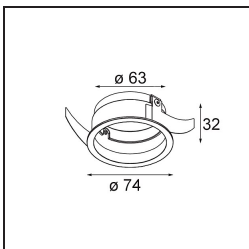

Datum
Klant
Project
Soort

Tetrix Cone Recessed 90 1x IP55 LED 2700K Spot DE Black Chrome

Specificaties

Materiaal	13732080
Type Lichtbron	LED
LED type	CITIZEN CLU7A3
LED technologie	Led-COB
CRI	Min. 90
Kleurtemperatuur	2700K
Levensduur	L90B10 bij 50.000 Uur
Lamp inbegrepen	Ja
Aantal Lichtbronnen	1
CIE-fluxcode	100 100 100 100 97
Binning (SDCM)	2
Lichtrichting	Omlaag
Optisch	Collimator
Gemeten gradenbundel (°)	16,0
Ingangsspanning	Aandrijving Gelijkstroom Vereist
Elektriciteitsklasse	III
IP-klasse	55
Gloeidraadtest (°C)	850
Binnen/Buiten	Binnen
Toepassing	Plafond, Wand
Montage	Inbouw
Inbouwopening (mm)	ø68 for Frame Recessed; ø89 for Frame Recessed TrimLess
Montagediepte (mm)	110,0
Verstelbaarheid	Not Applicable
Afstand tot Verlicht Voorwerp (m)	0,1
Primaire Kleur & Primaire Afwerking	Zwart, Chroom
Brutogewicht (g)	188,0
Stroom driver (mA)	350 500
Min. forward voltage (Vf)	11,2 11,2
Max. forward voltage (Vf)	13,2 13,2
Connected load (W)	4,1 6,1
Lumenoutput per lampunit (lm)	394 530
Efficiëntie (lm/W)	96 87
UGR	3 4

Opmerking	<ul style="list-style-type: none">• Tetrix Recessed Ring of Tube Surface niet inbegrepen• Dit is geen compleet product. Een Tetrix Recessed Ring of Tube Surface is vereist.• Dit is geen compleet product. Een Tetrix Recessed Ring of Tube Surface is vereist.
-----------	--

TM30 & CRI Diagrammen

Lichtspreiding & Stralingsdiagram

Diagrammen

Optische Accessoires

- 13515038** Snoot 32 White Matt
- 13515032** Snoot 32 Black Structure

- 13515132** Honeycomb 33 Black Structure

- 13515232** Light Cone 44 Black Structure
- 13515238** Light Cone 44 White Matt

Installatie Accessoires

- 13510083** Ring Recessed 62 1x IP55 Black Matt
- 13510038** Ring Recessed 62 1x IP55 White Matt

- 13515430** Ring Recessed Trimless 62 1x

13515530 Concrete Kit 62 150x150 1x

13515630 Concrete Ring 62 Standard Installation Housing