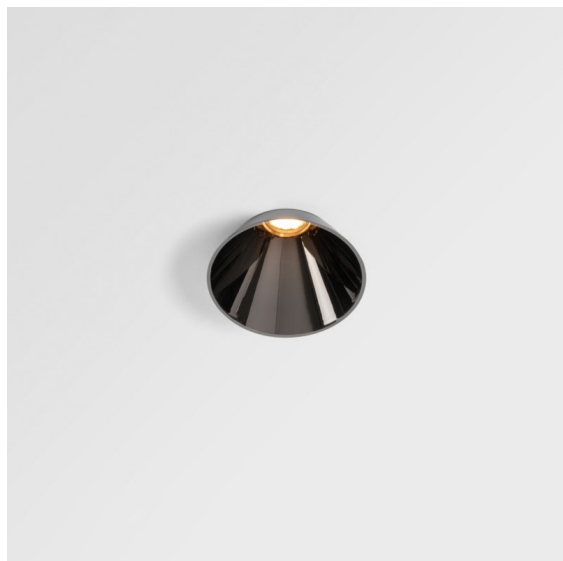

Date
Customer
Project
Type

Tetrix Cone Recessed 90 1x IP55 LED 2700K Spot DE Black Chrome

Sbucando dal soffitto, Tetrix Cone sa come attirare l'attenzione. Abbinalo ad accessori ottici bianchi o neri e rendi ancora più interessante il design di Tetrix Cone. E se vuoi illuminare ambienti umidi e bagnati, o un'area wellness, Tetrix Cone fa al caso tuo, grazie al suo grado di protezione IP55.

Specifications

Materiale	13732080
Tipo di Sorgente	LED
Tipologia LED	CITIZEN CLU7A3
Tecnologie LED	COB
CRI	Min. 90
Temperatura di colore della luce	2700K
Vita utile	L90B10 @50.000 ore
Lampadina inclusa	Sì
Numero di fonte luminosa	1
Codice di flusso CIE	100 100 100 100 97
Binning (SDCM)	2
Direzione della luce	Diretta
Ottiche	Collimatore
Fascio misurato (°)	16,0
Volt in ingresso	Necessario driver a corrente costante
Classificazione elettrica	III
Grado IP	55
Test filo a caldo (°C)	850
Interno/Esterno	Interno
Applicazione	Soffitto, Parete
Montaggio	Incassato
Foro d'incasso (mm)	ø68 for Frame Recessed; ø89 for Frame Recessed TrimLess
Profondità di montaggio (mm)	110,0
Orientabilità	Not Applicable
Distanza dall'oggetto illuminato (m)	0,1
Colore primario & Finitura primaria	Nero, Cromato
Peso lordo (g)	188,0
Corrente di azionamento (mA)	350 500
Min. forward voltage (Vf)	11,2 11,2
Max. forward voltage (Vf)	13,2 13,2
Connected load (W)	4,1 6,1
Flusso luminoso per lampade (lm)	394 530
Efficienza (lm/W)	96 87

Livello abbagliamento	3	4
Remark	<ul style="list-style-type: none">• Tetrix Recessed Ring o Tube Surface non incluso• Questo non è un prodotto completo. È necessario un Tetrix Recessed Ring o Tube Surface.• Questo non è un prodotto completo. È necessario un Tetrix Recessed Ring o Tube Surface.	