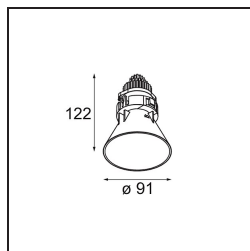

Date
Customer
Project
Type

Tetrix Cone Recessed 90 1x IP55 LED 2700K Spot DE Black Chrome

Sbucando dal soffitto, Tetrix Cone sa come attirare l'attenzione. Abbinalo ad accessori ottici bianchi o neri e rendi ancora più interessante il design di Tetrix Cone. E se vuoi illuminare ambienti umidi e bagnati, o un'area wellness, Tetrix Cone fa al caso tuo, grazie al suo grado di protezione IP55.

Specifications

Materiale	13732080
Tipo di Sorgente	LED
Tipologia LED	CITIZEN CLU7A3
Tecnologie LED	COB
CRI	Min. 90
Temperatura di colore della luce	2700K
Vita utile	L90B10 @50.000 ore
Lampadina inclusa	Sì
Numero di fonte luminosa	1
Codice di flusso CIE	100 100 100 100 97
Binning (SDCM)	2
Direzione della luce	Diretta
Ottiche	Collimatore
Fascio misurato (°)	16,0
Volt in ingresso	Necessario driver a corrente costante
Classificazione elettrica	III
Grado IP	55
Test filo a caldo (°C)	850
Interno/Esterno	Interno
Applicazione	Soffitto, Parete
Montaggio	Incassato
Foro d'incasso (mm)	ø68 for Frame Recessed; ø89 for Frame Recessed TrimLess
Profondità di montaggio (mm)	110,0
Orientabilità	Not Applicable
Distanza dall'oggetto illuminato (m)	0,1
Colore primario & Finitura primaria	Nero, Cromato
Peso lordo (g)	188,0
Corrente di azionamento (mA)	350 500
Min. forward voltage (Vf)	11,2 11,2
Max. forward voltage (Vf)	13,2 13,2
Connected load (W)	4,1 6,1
Flusso luminoso per lampade (lm)	394 530
Efficienza (lm/W)	96 87