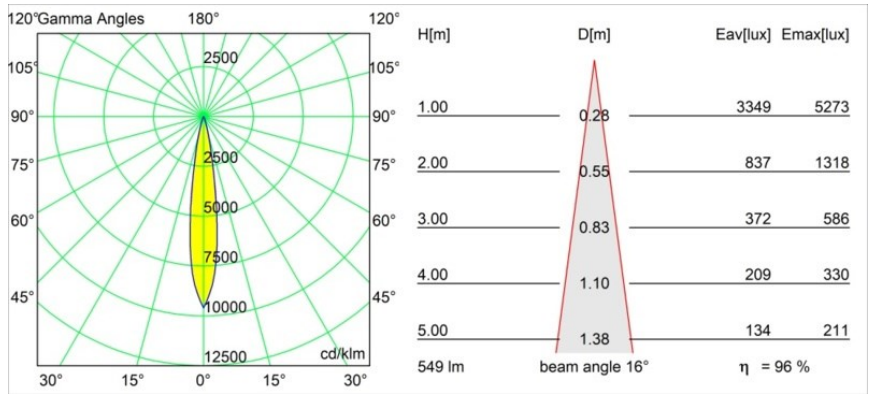

Light distribution & beam diagram