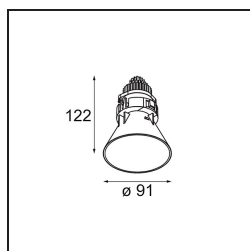

Date
Client
Projet
Type

Tetrix Cone Recessed 90 1x IP55 LED 2700K Spot DE Black Chrome

Dépassant du plafond, Tetrix Cone sait attirer l'attention. Associez le Tetrix Cone à des accessoires optiques noirs ou blancs pour que son corps proéminent soit encore plus intéressant. Et si vous cherchez à éclairer des espaces humides, des pièces d'eau ou un espace de bien-être, Tetrix Cone fera l'affaire, grâce à son indice de protection IP55.

Caractéristiques

Matériaux	13732080
Type de Source Lumineuse	LED
Type de LED	CITIZEN CLU7A3
Technologie LED	LED COB
CRI	Min. 90
Température de Couleur	2700K
Durée de Vie	L90B10 à 50 000 heures
Ampoule incluse	Oui
Nombre de Sources Lumineuses	1
Code de flux CIE	100 100 100 100 97
Groupe ment (SDCM)	2
Direction de la Lumière	Bas
Optique	Collimateur
Faisceau mesuré (°)	16,0
Tension d'Entrée	Driver à Courant Constant Requis
Classe Électrique	III
Indice de protection IP	55
Essai au fil incandescent (°C)	850
Intérieur/extérieur	Intérieur
Application	Plafond, Mur
Montage	Encastré
Taille de découpe (mm)	ø68 for Frame Recessed; ø89 for Frame Recessed TrimLess
Profondeur de montage (mm)	110,0
Ajustabilité	Not Applicable
Distance avec l'Objet Éclairé (m)	0,1
Couleur Principale & Finition Principale	Noir, Chrome
Poids brut (g)	188,0
Courant du driver (mA)	350 500
Min. forward voltage (Vf)	11,2 11,2
Max. forward voltage (Vf)	13,2 13,2
Connected load (W)	4,1 6,1
Flux lumineux par lampe (lm)	394 530
Efficacité (lm/W)	96 87