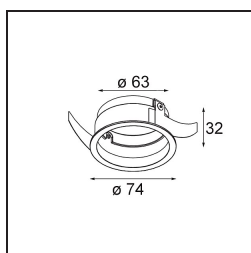

Accessoires d'Eclairage d'installation

- **13510083** Ring Recessed 62 1x IP55 Black Matt
- **13510038** Ring Recessed 62 1x IP55 White Matt