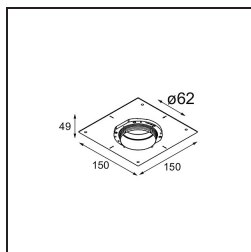

TM30 & CRI diagrammes

Distribution de Lumière & Schéma de Faisceau

Diagrammes

Accessoires d'Eclairage optiques

- 13515038** Snoot 32 White Matt
- 13515032** Snoot 32 Black Structure

- 13515132** Honeycomb 33 Black Structure

- 13515232** Light Cone 44 Black Structure
- 13515238** Light Cone 44 White Matt

Accessoires d'Eclairage d'installation

- 13510083** Ring Recessed 62 1x IP55 Black Matt
- 13510038** Ring Recessed 62 1x IP55 White Matt

- 13515430** Ring Recessed Trimless 62 1x

13515530 Concrete Kit 62 150x150 1x

13515630 Concrete Ring 62 Standard Installation Housing

12293230 Plaster Kit Trimless 150x150 - 62 1x

11624030 Installation Housing 140x250x100x210