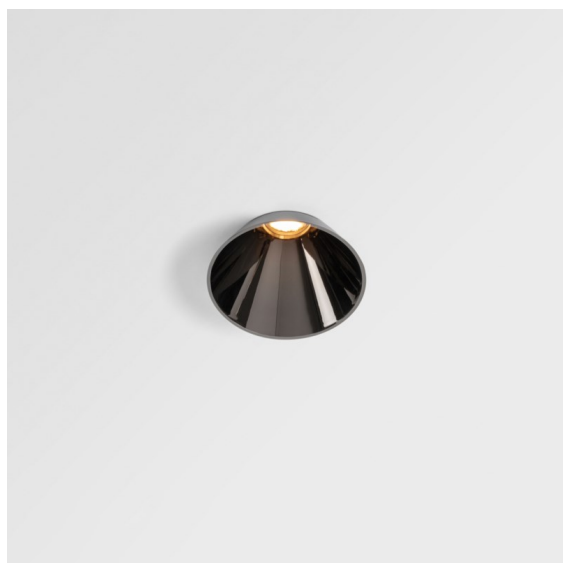

Date
Client
Projet
Type

Tetrix Cone Recessed 90 1x IP55 LED 2700K Spot DE Black Chrome

Dépassant du plafond, Tetrix Cone sait attirer l'attention. Associez le Tetrix Cone à des accessoires optiques noirs ou blancs pour que son corps proéminent soit encore plus intéressant. Et si vous cherchez à éclairer des espaces humides, des pièces d'eau ou un espace de bien-être, Tetrix Cone fera l'affaire, grâce à son indice de protection IP55.

Caractéristiques

Matériaux	13732080
Type de Source Lumineuse	LED
Type de LED	CITIZEN CLU7A3
Technologie LED	LED COB
CRI	Min. 90
Température de Couleur	2700K
Durée de Vie	L90B10 à 50 000 heures
Ampoule incluse	Oui
Nombre de Sources Lumineuses	1
Code de flux CIE	100 100 100 100 97
Groupe ment (SDCM)	2
Direction de la Lumière	Bas
Optique	Collimateur
Faisceau mesuré (°)	16,0
Tension d'Entrée	Driver à Courant Constant Requis
Classe Électrique	III
Indice de protection IP	55
Essai au fil incandescent (°C)	850
Intérieur/extérieur	Intérieur
Application	Plafond, Mur
Montage	Encastré
Taille de découpe (mm)	ø68 for Frame Recessed; ø89 for Frame Recessed TrimLess
Profondeur de montage (mm)	110,0
Ajustabilité	Not Applicable
Distance avec l'Objet Éclairé (m)	0,1
Couleur Principale & Finition Principale	Noir, Chrome
Poids brut (g)	188,0
Courant du driver (mA)	350 500
Min. forward voltage (Vf)	11,2 11,2
Max. forward voltage (Vf)	13,2 13,2
Connected load (W)	4,1 6,1
Flux lumineux par lampe (lm)	394 530
Efficacité (lm/W)	96 87

UGR	3	4
Commentaire	<ul style="list-style-type: none">• Tetrix Recessed Ring ou Tube Surface non inclus• Ceci n'est pas un produit complet. Un Tetrix Recessed Ring ou Tube Surface est requis.• Ceci n'est pas un produit complet. Un Tetrix Recessed Ring ou Tube Surface est requis.	