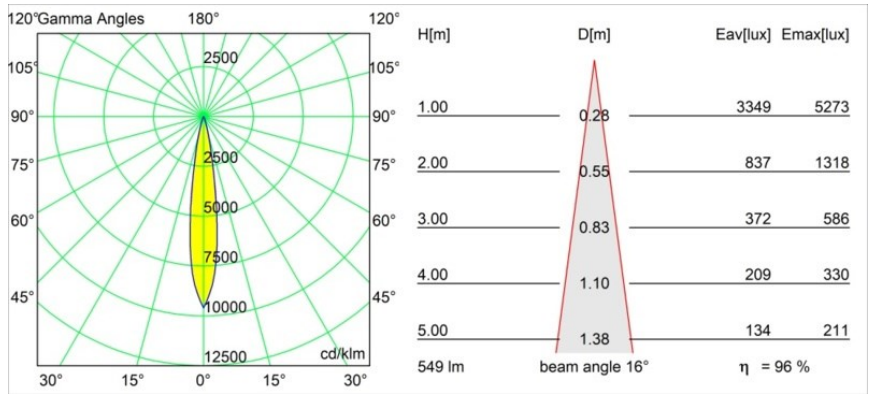

Distribution de Lumière & Schéma de Faisceau