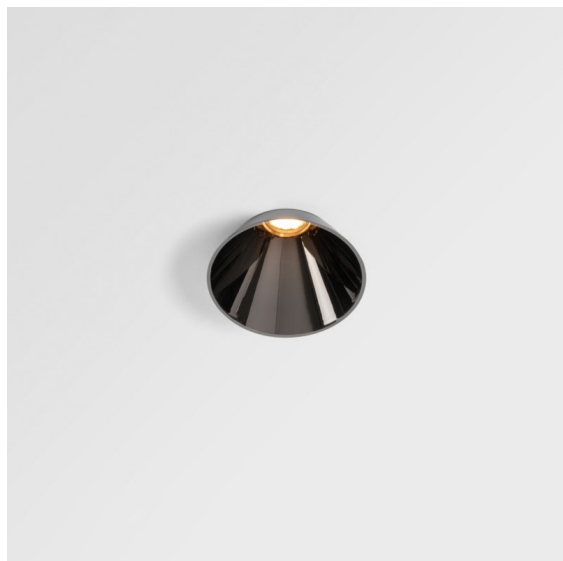

Date
Customer
Project
Type

*Tetrix Cone Recessed 90 lx IP55 LED 2700K Spot DE Black Chrome*

Asomándose por el techo, Tetrix Cone sabe cómo atraer la atención. Combine la luminaria con accesorios ópticos en blanco o negro, y el prominente diseño de Tetrix Cone será aún más interesante. Y, si desea iluminar espacios húmedos, o un entorno dedicado a la salud y el bienestar, Tetrix Cone es una opción perfecta gracias a su certificación IP55.

### Specifications

Material	13732080
Tipo de fuente de luz	LED
Tipo de LED	CITIZEN CLU7A3
Tecnología LED	COB LED
CRI	Min. 90
Temperatura del color	2700K
Vida Útil	L90B10 @50.000 horas
Lámpara Incluida	Sí
Número de fuentes de luz	1
Código de flujo CIE	100 100 100 100 97
Binning (SDCM)	2
Dirección de la luz	Directo
Óptica	Colimador
Ángulo de Apertura medido (°)	16,0
Voltaje de entrada	Driver de corriente constante requerido
Clasificación eléctrica	III
Clasificación del IP	55
Clasificación de hilo incandescente (°C)	850
Interio/Exterior	Interior
Aplicación	Techo, Pared
Montaje	Empotrado
Tamaño de corte (mm)	ø68 for Frame Recessed; ø89 for Frame Recessed TrimLess
Profundidad de montaje (mm)	110,0
Ajustabilidad	Not Applicable
Distancia al objeto iluminado (m)	0,1
Color principal & Acabado principal	Negro, Cromo
Peso bruto (g)	188,0
Corriente de accionamiento (mA)	350      500
Min. forward voltage (Vf)	11,2      11,2
Max. forward voltage (Vf)	13,2      13,2
Connected load (W)	4,1      6,1
Flujo luminoso por lámpara (lm)	394      530

---

Eficacia (lm/W)	96	87
Índice de deslumbramiento	3	4
Remark	<ul style="list-style-type: none"><li>• Tetrix Recessed Ring o Tube Surface no incluido</li><li>• Este no es un producto completo. Se necesita un Tetrix Recessed Ring o Tube Surface.</li><li>• Este no es un producto completo. Se necesita un Tetrix Recessed Ring o Tube Surface.</li></ul>	