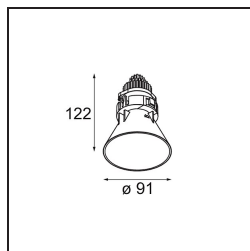

Date
Customer
Project
Type

*Tetrix Cone Recessed 90 lx IP55 LED 2700K Spot DE Black Chrome*

Asomándose por el techo, Tetrix Cone sabe cómo atraer la atención. Combine la luminaria con accesorios ópticos en blanco o negro, y el prominente diseño de Tetrix Cone será aún más interesante. Y, si desea iluminar espacios húmedos, o un entorno dedicado a la salud y el bienestar, Tetrix Cone es una opción perfecta gracias a su certificación IP55.

### Specifications

Material	13732080
Tipo de fuente de luz	LED
Tipo de LED	CITIZEN CLU7A3
Tecnología LED	COB LED
CRI	Min. 90
Temperatura del color	2700K
Vida Útil	L90B10 @50.000 horas
Lámpara Incluida	Sí
Número de fuentes de luz	1
Código de flujo CIE	100 100 100 100 97
Binning (SDCM)	2
Dirección de la luz	Directo
Óptica	Colimador
Ángulo de Apertura medido (°)	16,0
Voltaje de entrada	Driver de corriente constante requerido
Clasificación eléctrica	III
Clasificación del IP	55
Clasificación de hilo incandescente (°C)	850
Interio/Exterior	Interior
Aplicación	Techo, Pared
Montaje	Empotrado
Tamaño de corte (mm)	ø68 for Frame Recessed; ø89 for Frame Recessed TrimLess
Profundidad de montaje (mm)	110,0
Ajustabilidad	Not Applicable
Distancia al objeto iluminado (m)	0,1
Color principal & Acabado principal	Negro, Cromo
Peso bruto (g)	188,0
Corriente de accionamiento (mA)	350      500
Min. forward voltage (Vf)	11,2      11,2
Max. forward voltage (Vf)	13,2      13,2
Connected load (W)	4,1      6,1
Flujo luminoso por lámpara (lm)	394      530