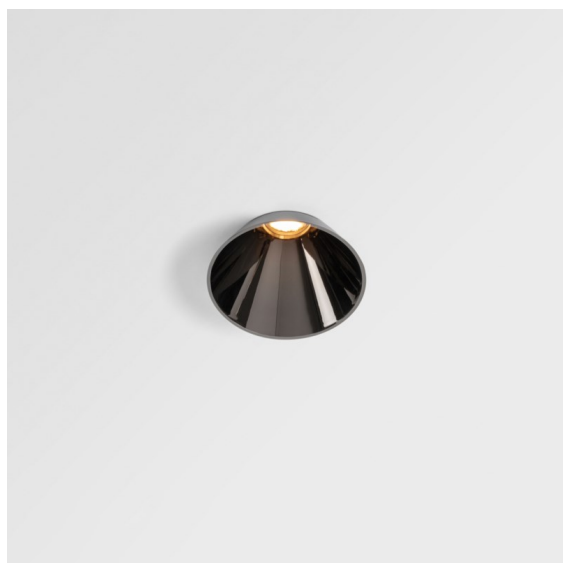

|         |
|---------|
| Datum   |
| Kunde   |
| Projekt |
| Art     |

*Tetrix Cone Recessed 90 1x IP55 LED 2700K Spot DE Black Chrome*

Die aus der Decke lugende Tetrix Cone weiß, wie man die Aufmerksamkeit auf sich zieht. In Kombination mit schwarzem oder weißem optischen Zubehör wird das markante Design der Tetrix Cone noch interessanter. Und wenn Sie Nass- und Feuchträume oder eine Wellness-Umgebung ausleuchten möchten, ist die Tetrix Cone dank ihrer Schutzart IP55 genau das Richtige für Sie.