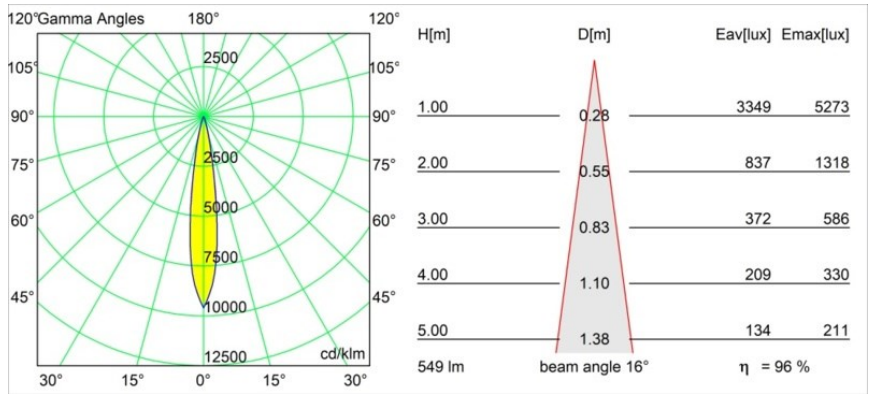

---

**TM30 & CRI Diagramm**

**Lichtverteilung und Lichtverteilungskurve**

Diagramm

**Optisches Zubehör**

- 13515038** Snoot 32 White Matt
- 13515032** Snoot 32 Black Structure

- 13515132** Honeycomb 33 Black Structure